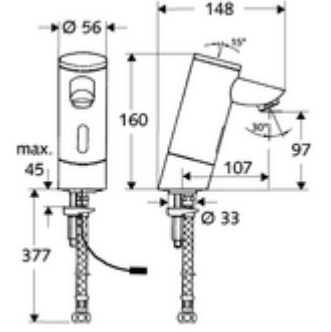

ürün numarası: 00 200 06 99

HD-K - Yüksek basınç / karıştırılmış su

Kızılötesi sensör kumandalı. Özel güç kaynağı. SCHELL su yönetim sistemi SWS ile ağ kurmak için uygun. SCHELL Single Control SSC üzerinden parametrelenebilir.

- Kızılötesi sensör tek delikli armatür
 - Kızılötesi sensör elektronik, programlanabilir
 - 6V ön filtreli selenoid valf
 - Akış regülatörü
 - Bağlantı kablosu 250 mm, 3 kutuplu konnektörlü, koruma sınıfı IP 65
 - Esnek bağlantı hortumu Clean-Fix S G 3/8 IG x 380 mm, ön filtre ile
 - Lavabo montajı için sabitleme malzemesi
-
- Einstellmöglichkeiten über SWS SSC
 - Sensör kapsama alanı (kısa / orta / uzun)
 - Yakın refleks üzerinden programlama (Kapalı / Açık)
 - Maks. çalışma süresi (1 - 360 s)
 - Artçı çalışma süresi (0,6 - 60 s)
 - Durgunluk deşarjı (Kapalı / 5 - 600 s, son deşarjdan sonra her 1 - 240 h / her 1- 240 h)
 - Termal dezenfeksiyon için sürekli deşarj, haşlanma korumalı (Kapalı / 15 s - 600 s)
 - Sürekli akış (Kapalı / 15 - 600 s)
 - Enerji tasarruf modu (Kapalı / son kullanımdan sonra 1 - 254 h)
 - Temizlik durdur (Kapalı / 60 - 360 s)
 - Einstellmöglichkeiten über Nahreflex
 - Sensör kapsama alanı (kısa / orta / uzun)
 - Durgunluk deşarjı (Kapalı / 30 s, son deşarjdan sonra her 24 h / her 24 h)
 - Termal dezenfeksiyon için sürekli deşarj, haşlanma korumalı (Kapalı / 300 s / 120 s)
 - Temizlik durdur (Kapalı / 60 s)
 - Durchfluss: Durchfluss druckunabhängig, max.: 5 l/min
 - Fließdruck: 1,0 - 5,0 bar
 - Max. Ruhedruck: 8 bar
 - Maks. işletim sıcaklığı: 70 °C (80 °C termal dezenfeksiyon için)
 - Werkstoff: Mahfaza Pirinç, içme suyu yönetmeliğine uygun
 - Oberfläche: Krom
 - Bağlantı: G 3/8 IG
 - : P-IX 9523-I
-
- Gewicht: 2,31 kg/Adet
 - Verpackungseinheit: 1