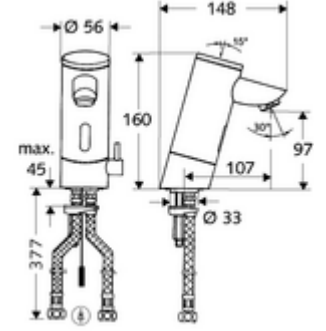

ürün numarası: 00 201 06 99

HD-M - Yüksek basınç karma su

Kızılötesi sensör kumandalı. Özel güç kaynağı. SCHELL su yönetim sistemi SWS ile ağ kurmak için uygun. SCHELL Single Control SSC üzerinden parametrelenebilir.

- Kızılötesi sensör tek delikli armatür
 - Termostat
 - Kızılötesi sensör elektronik, programlanabilir
 - 6V ön filtreli selenoid valf
 - Akış regülatörü
 - Bağlantı kablosu 250 mm, 3 kutuplu konnektörlü, koruma sınıfı IP 65
 - 2 esnek bağlantı hortumu Clean-Fix S G 3/8 IG x 380 mm, entegre çekvalf (Çekvalf, EN 1717: EB) ve ön filtre ile
 - Lavabo montajı için sabitleme malzemesi
-
- Einstellmöglichkeiten über SWS SSC
 - Sensör kapsama alanı (kısa / orta / uzun)
 - Yakın refleks üzerinden programlama (Kapalı / Açık)
 - Maks. çalışma süresi (1 - 360 s)
 - Artçı çalışma süresi (0,6 - 60 s)
 - Durgunluk deşarjı (Kapalı / 5 - 600 s, son deşarjdan sonra her 1 - 240 h / her 1- 240 h)
 - Termal dezenfeksiyon için sürekli deşarj, haşlanma korumalı (Kapalı / 15 s - 600 s)
 - Sürekli akış (Kapalı / 15 - 600 s)
 - Enerji tasarruf modu (Kapalı / son kullanımdan sonra 1 - 254 h)
 - Temizlik durdur (Kapalı / 60 - 360 s)
 - Einstellmöglichkeiten über Nahreflex
 - Sensör kapsama alanı (kısa / orta / uzun)
 - Durgunluk deşarjı (Kapalı / 30 s, son deşarjdan sonra her 24 h / her 24 h)
 - Termal dezenfeksiyon için sürekli deşarj, haşlanma korumalı (Kapalı / 300 s / 120 s)
 - Temizlik durdur (Kapalı / 60 s)
 - Durchfluss: Durchfluss druckunabhängig, max.: 5 l/min
 - Fließdruck: 1,0 - 5,0 bar
 - Max. Ruhedruck: 8 bar
 - Maks. işletim sıcaklığı: 70 °C (80 °C termal dezenfeksiyon için)
 - Werkstoff: Mahfaza Pirinç, içme suyu yönetmeliğine uygun
 - Oberfläche: Krom
 - Bağlantı: 2x G 3/8 IG
 - : P-IX 9523-I, Belgaqua
-
- Gewicht: 2,38 kg/Adet
 - Verpackungseinheit: 1