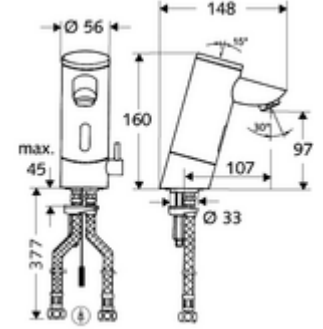

- Kızılötesi sensör tek delikli armatür
 - Termostat
 - Kızılötesi sensör elektronik, programlanabilir
 - 6V ön filtreli selenoid valf
 - Akış regülatörü
 - Bağlantı kablosu 250 mm, 3 kutuplu konnektörlü, koruma sınıfı IP 65
- 2 esnek bağlantı hortumu Clean-Fix S G 3/8 IG x 380 mm, entegre çekvalf (Çekvalf, EN 1717: EB) ve ön filtre ile
- Lavabo montajı için sabitleme malzemesi
- Einstellmöglichkeiten über SWS SSC
 - Sensör kapsama alanı (kısa / orta / uzun)
 - Yakın refleks üzerinden programlama (Kapalı / Açık)
 - Maks. çalışma süresi (1 - 360 s)
 - Artçı çalışma süresi (0,6 - 60 s)
 - Durgunluk deşarjı (Kapalı / 5 - 600 s, son deşarjdan sonra her 1 - 240 h / her 1- 240 h)
 - Termal dezenfeksiyon için sürekli deşarj, haşlanma korumalı (Kapalı / 15 s - 600 s)
 - Sürekli akış (Kapalı / 15 - 600 s)
 - Enerji tasarruf modu (Kapalı / son kullanımdan sonra 1 - 254 h)
 - Temizlik durdur (Kapalı / 60 - 360 s)
- Einstellmöglichkeiten über Nahreflex
 - Sensör kapsama alanı (kısa / orta / uzun)
 - Durgunluk deşarjı (Kapalı / 30 s, son deşarjdan sonra her 24 h / her 24 h)
 - Termal dezenfeksiyon için sürekli deşarj, haşlanma korumalı (Kapalı / 300 s / 120 s)
 - Temizlik durdur (Kapalı / 60 s)
- Durchfluss: Durchfluss druckunabhängig, max.: 5 l/min
- Fließdruck: 1,0 - 5,0 bar
- Max. Ruhedruck: 8 bar
- Maks. işletim sıcaklığı: 70 °C (80 °C termal dezenfeksiyon için)
- Werkstoff: Mahfaza Pirinç, içme suyu yönetmeliğine uygun
- Oberfläche: Krom
- Bağlantı: 2x G 3/8 IG
- : P-IX 9523-I, Belgaqua
- Gewicht: 2,38 kg/Adet
- Verpackungseinheit: 1