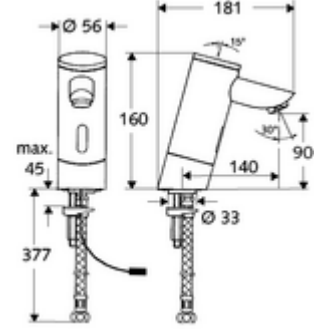

ürün numarası: 00 202 06 99

HD-K - Yüksek basınç / karıştırılmış su

Kızılötesi sensör kumandalı. Özel güç kaynağı. SCHELL su yönetim sistemi SWS ile ağ kurmak için uygun. SCHELL Single Control SSC üzerinden parametrelenebilir. Uzatılmış çıkış 140 mm dahil.

- Kızılötesi sensör tek delikli armatür
 - Kızılötesi sensör elektronik, programlanabilir
 - 6V ön filtreli selenoid valf
 - Akış regülatörü
 - Bağlantı kablosu 250 mm, 3 kutuplu konnektörlü, koruma sınıfı IP 65
 - Esnek bağlantı hortumu Clean-Fix S G 3/8 IG x 380 mm, ön filtre ile
 - Lavabo montajı için sabitleme malzemesi
-
- Einstellmöglichkeiten über SWS SSC
 - Sensör kapsama alanı (kısa / orta / uzun)
 - Yakın refleks üzerinden programlama (Kapalı / Açık)
 - Maks. çalışma süresi (1 - 360 s)
 - Artçı çalışma süresi (0,6 - 60 s)
 - Durgunluk deşarjı (Kapalı / 5 - 600 s, son deşarjdan sonra her 1 - 240 h / her 1 - 240 h)
 - Termal dezenfeksiyon için sürekli deşarj, haşlanma korumalı (Kapalı / 15 s - 600 s)
 - Sürekli akış (Kapalı / 15 - 600 s)
 - Enerji tasarruf modu (Kapalı / son kullanımdan sonra 1 - 254 h)
 - Temizlik durdur (Kapalı / 60 - 360 s)
 - Einstellmöglichkeiten über Nahreflex
 - Sensör kapsama alanı (kısa / orta / uzun)
 - Durgunluk deşarjı (Kapalı / 30 s, son deşarjdan sonra her 24 h / her 24 h)
 - Termal dezenfeksiyon için sürekli deşarj, haşlanma korumalı (Kapalı / 300 s / 120 s)
 - Temizlik durdur (Kapalı / 60 s)
 - Durchfluss: Durchfluss druckunabhängig, max.: 5 l/min
 - Fließdruck: 1,0 - 5,0 bar
 - Max. Ruhedruck: 8 bar
 - Maks. işletim sıcaklığı: 70 °C (80 °C termal dezenfeksiyon için)
 - Werkstoff: Mahfaza Pirinç, içme suyu yönetmeliğine uygun
 - Oberfläche: Krom
 - Bağlantı: G 3/8 IG
 - : P-IX 9523-I
-
- Gewicht: 2,43 kg/Adet
 - Verpackungseinheit: 1