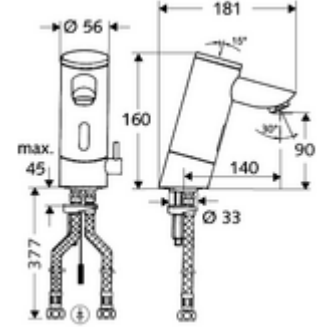

## HD-M - Yüksek basınç karma su

Kızılötesi sensör kumandalı. Özel güç kaynağı. SCHELL su yönetim sistemi SWS ile ağ kurmak için uygun. SCHELL Single Control SSC üzerinden parametrelenebilir. Uzatılmış çıkış 140 mm dahil.

- Kızılötesi sensör tek delikli armatür
  - Termostat
  - Kızılötesi sensör elektronik, programlanabilir
  - 6V ön filtreli selenoid valf
  - Akış regülatörü
  - Bağlantı kablosu 250 mm, 3 kutuplu konnektörlü, koruma sınıfı IP 65
- 2 esnek bağlantı hortumu Clean-Fix S G 3/8 IG x 380 mm, entegre çekvalf (Çekvalf, EN 1717: EB) ve ön filtre ile
- Lavabo montajı için sabitleme malzemesi
- Einstellmöglichkeiten über SWS SSC
  - Sensör kapsama alanı (kısa / orta / uzun)
  - Yakın refleks üzerinden programlama (Kapalı / Açık)
  - Maks. çalışma süresi (1 - 360 s)
  - Artçı çalışma süresi (0,6 - 60 s)
  - Durgunluk deşarjı (Kapalı / 5 - 600 s, son deşarjdan sonra her 1 - 240 h / her 1- 240 h)
  - Termal dezenfeksiyon için sürekli deşarj, haşlanma korumalı (Kapalı / 15 s - 600 s)
  - Sürekli akış (Kapalı / 15 - 600 s)
  - Enerji tasarruf modu (Kapalı / son kullanımdan sonra 1 - 254 h)
  - Temizlik durdur (Kapalı / 60 - 360 s)
- Einstellmöglichkeiten über Nahreflex
  - Sensör kapsama alanı (kısa / orta / uzun)
  - Durgunluk deşarjı (Kapalı / 30 s, son deşarjdan sonra her 24 h / her 24 h)
  - Termal dezenfeksiyon için sürekli deşarj, haşlanma korumalı (Kapalı / 300 s / 120 s)
  - Temizlik durdur (Kapalı / 60 s)
- Durchfluss: Durchfluss druckunabhängig, max.: 5 l/min
- Fließdruck: 1,0 - 5,0 bar
- Max. Ruhedruck: 8 bar
- Maks. işletim sıcaklığı: 70 °C (80 °C termal dezenfeksiyon için)
- Werkstoff: Mahfaza Pirinç, içme suyu yönetmeliğine uygun
- Oberfläche: Krom
- Bağlantı: 2x G 3/8 IG
- : P-IX 9523-I, Belgaqua
- Gewicht: 2,52 kg/Adet
- Verpackungseinheit: 1