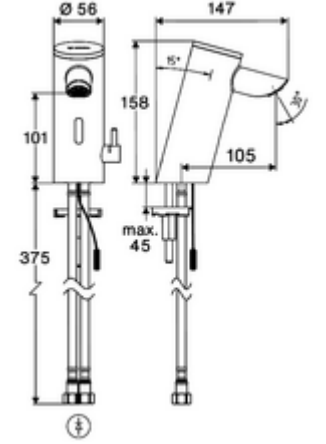

- Time-of-Flight-Sensor tek delikli armatür
 - Sıcak su sınırlamalı sıcaklık kontrolörü
 - 6V ön filtreli eksensel selenoid valf
 - Bağlantı kablosu 220 mm, 3 kutuplu konnektörlü, koruma sınıfı IP 65
- 2 esnek bağlantı hortumu Clean-Fix S G 3/8 IG x 410 mm, entegre çekvalf (Çekvalf, EN 1717: EB) ve ön filtre ile
- Lavabo montajı için sabitleme malzemesi
- Einstellmöglichkeiten über SCHELL App
 - Önceden ayarlanmış çalışma modları üzerinden hızlı parametrelendirme (elektrik tasarrufu / su tasarrufu / konfor)
 - Uzman modunda özelleştirilmiş ayarlar (sensör menzili, sensör ölçüm aralığı, kişi algılama, maks. çalışma süresi, ilave çalışma süresi)
 - Termal dezenfeksiyon için sürekli yıkama, uygulama üzerinden tetikleme (3 - 10 dakika)
 - Sürekli akış uygulama üzerinden tetikleme (15 - 600 sn)
 - Temizlik durdurma, uygulama veya Nahreflex üzerinden tetikleme (Kapalı / 60 - 360 sn)
- Durchfluss: Durchfluss druckunabhängig, max.: 5 l/min
- Fließdruck: 1,0 - 5,0 bar
- Max. Ruhedruck: 8 bar
- Maks. işletim sıcaklığı: 70 °C (80 °C termal dezenfeksiyon için)
- Werkstoff: Mahfaza Pirinç
- Oberfläche: Krom
- Bağlantı: 2x G 3/8 IG
- : PA-IX 10332/IO, DVGW talep edilen
- Durchflussklasse: O
- Verpackungseinheit: 1