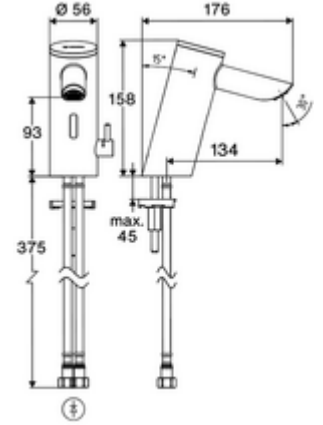

ürün numarası: 00 290 06 99

HD-M - Yüksek basınç karma su

Yenilikçi ToF teknolojisine sahip temassız, sensör kumandalı armatür. Aynalar, uyarı yelekleri gibi yansıtıcı malzemelere karşı duyarsızdır. Entegre Bluetooth® arayüzlü. SCHELL uygulaması üzerinden parametrelendirilebilir. SCHELL su yönetim sistemi SWS ile ağ kurmak için uygun. Pille işletim. Uzatılmış çıkış 134 mm dahil.

- Time-of-Flight-Sensor tek delikli armatür
 - Sıcak su sınırlamalı sıcaklık kontrolörü
 - 6V ön filtrelili eksensel selenoid valf
 - Bağlantı kablosu 220 mm, 3 kutuplu konnektörlü, koruma sınıfı IP 65
 - 4x AAA alkali pil 1,5 V
 - 2 esnek bağlantı hortumu Clean-Fix S G 3/8 IG x 410 mm, entegre çekvalf (Çekvalf, EN 1717: EB) ve ön filtre ile
 - Lavabo montajı için sabitleme malzemesi
-
- Einstellmöglichkeiten über SCHELL App
 - Önceden ayarlanmış çalışma modları üzerinden hızlı parametrelendirme (elektrik tasarrufu / su tasarrufu / konfor)
 - Uzman modunda özelleştirilmiş ayarlar (sensör menzili, sensör ölçüm aralığı, kişi algılama, maks. çalışma süresi, ilave çalışma süresi)
 - Termal dezenfeksiyon için sürekli yıkama, uygulama üzerinden tetikleme (3 - 10 dakika)
 - Sürekli akış uygulama üzerinden tetikleme (15 - 600 sn)
 - Temizlik durdurma, uygulama veya Nahreflex üzerinden tetikleme (Kapalı / 60 - 360 sn)
 - Durchfluss: Durchfluss druckunabhängig, max.: 5 l/min
 - Fließdruck: 1,0 - 5,0 bar
 - Max. Ruhedruck: 8 bar
 - Maks. işletim sıcaklığı: 70 °C (80 °C termal dezenfeksiyon için)
 - Werkstoff: Mahfaza Pirinç
 - Oberfläche: Krom
 - Bağlantı: 2x G 3/8 IG
 - : PA-IX 10332/IO, DVGW talep edilen
 - Durchflussklasse: O
-
- Gewicht: 1,60 kg/Adet
 - Verpackungseinheit: 1