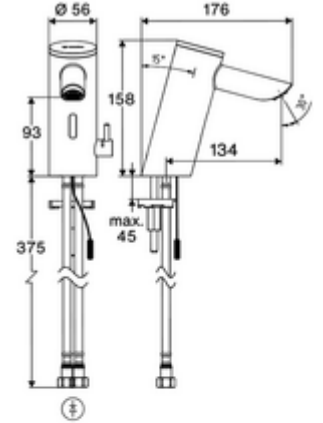

ürün numarası: 00 291 06 99

HD-M - Yüksek basınç karma su

Yenilikçi ToF teknolojisine sahip temassız, sensör kumandalı armatür. Aynalar, uyarı yelekleri gibi yansıtıcı malzemelere karşı duyarsızdır. Entegre Bluetooth® arayüzü. SCHELL uygulaması üzerinden parametrelendirilebilir. SCHELL su yönetim sistemi SWS ile ağ kurmak için uygun. Şebeke işletimi (fiş adaptörü). Uzatılmış çıkış 134 mm dahil.

- Time-of-Flight-Sensor tek delikli armatür
 - Sıcak su sınırlamalı sıcaklık kontrolörü
 - 6V ön filtreli eksensel selenoid valf
 - Bağlantı kablosu 220 mm, 3 kutuplu konnektörlü, koruma sınıfı IP 65
- Fiş adaptörü 9 VDC, 100 - 240 VAC, 50 - 60 Hz
- 2 esnek bağlantı hortumu Clean-Fix S G 3/8 IG x 410 mm, entegre çekvalf (Çekvalf, EN 1717: EB) ve ön filtre ile
- Lavabo montajı için sabitleme malzemesi
- Einstellmöglichkeiten über SCHELL App
 - Önceden ayarlanmış çalışma modları üzerinden hızlı parametrelendirme (elektrik tasarrufu / su tasarrufu / konfor)
 - Uzman modunda özelleştirilmiş ayarlar (sensör menzili, sensör ölçüm aralığı, kişi algılama, maks. çalışma süresi, ilave çalışma süresi)
 - Termal dezenfeksiyon için sürekli yıkama, uygulama üzerinden tetikleme (3 - 10 dakika)
 - Sürekli akış uygulama üzerinden tetikleme (15 - 600 sn)
 - Temizlik durdurma, uygulama veya Nahreflex üzerinden tetikleme (Kapalı / 60 - 360 sn)
- Durchfluss: Durchfluss druckunabhängig, max.: 5 l/min
- Fließdruck: 1,0 - 5,0 bar
- Max. Ruhedruck: 8 bar
- Maks. işletim sıcaklığı: 70 °C (80 °C termal dezenfeksiyon için)
- Werkstoff: Mahfaza Pirinç
- Oberfläche: Krom
- Bağlantı: 2x G 3/8 IG
- : PA-IX 10332/IO, DVGW talep edilen
- Durchflussklasse: O
- Verpackungseinheit: 1