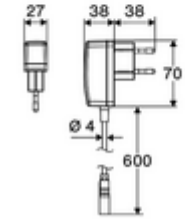

ürün numarası: 00 291 06 99

HD-M - Yüksek basınç karma su

Yenilikçi ToF teknolojisine sahip temassız, sensör kumandalı armatür. Aynalar, uyarı yelekleri gibi yansıtıcı malzemelere karşı duyarsızdır. Entegre Bluetooth® arayüzü. SCHELL uygulaması üzerinden parametrelendirilebilir. SCHELL su yönetim sistemi SWS ile ağ kurmak için uygun. Şebeke işletimi (fiş adaptörü). Uzatılmış çıkış 134 mm dahil.

- Time-of-Flight-Sensor tek delikli armatür
 - Sıcak su sınırlamalı sıcaklık kontrolörü
 - 6V ön filtreli eksensel selenoid valf
 - Bağlantı kablosu 220 mm, 3 kutuplu konnektörlü, koruma sınıfı IP 65
- Fiş adaptörü 9 VDC, 100 - 240 VAC, 50 - 60 Hz
- 2 esnek bağlantı hortumu Clean-Fix S G 3/8 IG x 410 mm, entegre çekvalf (Çekvalf, EN 1717: EB) ve ön filtre ile
- Lavabo montajı için sabitleme malzemesi
- Einstellmöglichkeiten über SCHELL App
 - Önceden ayarlanmış çalışma modları üzerinden hızlı parametrelendirme (elektrik tasarrufu / su tasarrufu / konfor)
 - Uzman modunda özelleştirilmiş ayarlar (sensör menzili, sensör ölçüm aralığı, kişi algılama, maks. çalışma süresi, ilave çalışma süresi)
 - Termal dezenfeksiyon için sürekli yıkama, uygulama üzerinden tetikleme (3 - 10 dakika)
 - Sürekli akış uygulama üzerinden tetikleme (15 - 600 sn)
 - Temizlik durdurma, uygulama veya Nahreflex üzerinden tetikleme (Kapalı / 60 - 360 sn)
- Durchfluss: Durchfluss druckunabhängig, max.: 5 l/min
- Fließdruck: 1,0 - 5,0 bar
- Max. Ruhedruck: 8 bar
- Maks. işletim sıcaklığı: 70 °C (80 °C termal dezenfeksiyon için)
- Werkstoff: Mahfaza Pirinç
- Oberfläche: Krom
- Bağlantı: 2x G 3/8 IG
- : PA-IX 10332/IO, DVGW talep edilen
- Durchflussklasse: O
- Verpackungseinheit: 1