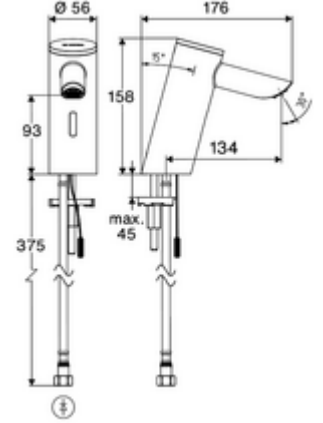

ürün numarası: 00 292 06 99

HD-K - Yüksek basınç / karıştırılmış su

Yenilikçi ToF teknolojisine sahip temassız, sensör kumandalı armatür. Aynalar, uyarı yelekleri gibi yansıtıcı malzemelere karşı duyarsızdır. Entegre Bluetooth® arayüzü. SCHELL uygulaması üzerinden parametrelendirilebilir. SCHELL su yönetim sistemi SWS ile ağ kurmak için uygun. Özel güç kaynağı. Uzatılmış çıkış 134 mm dahil.

- Time-of-Flight-Sensor tek delikli armatür
 - 6V ön filtreli eksensel selenoid valf
 - Bağlantı kablosu 220 mm, 3 kutuplu konnektörlü, koruma sınıfı IP 65
- Esnek bağlantı hortumu Clean-Fix S G 3/8 IG x 410 mm, entegre çekvalf (EN 1717: EB) ve ön filtre ile
- Lavabo montajı için sabitleme malzemesi
- Einstellmöglichkeiten über SCHELL App
 - Önceden ayarlanmış çalışma modları üzerinden hızlı parametrelendirme (elektrik tasarrufu / su tasarrufu / konfor)
 - Uzman modunda özelleştirilmiş ayarlar (sensör menzili, sensör ölçüm aralığı, kişi algılama, maks. çalışma süresi, ilave çalışma süresi)
 - Termal dezenfeksiyon için sürekli yıkama, uygulama üzerinden tetikleme (3 - 10 dakika)
 - Sürekli akış uygulama üzerinden tetikleme (15 - 600 sn)
 - Temizlik durdurma, uygulama veya Nahreflex üzerinden tetikleme (Kapalı / 60 - 360 sn)
- Durchfluss: Durchfluss druckunabhängig, max.: 5 l/min
- Fließdruck: 1,0 - 5,0 bar
- Max. Ruhedruck: 8 bar
- Maks. işletim sıcaklığı: 70 °C (80 °C termal dezenfeksiyon için)
- Werkstoff: Mahfaza Pirinç
- Oberfläche: Krom
- Bağlantı: G 3/8 IG
- : PA-IX 10332/IO, DVGW talep edilen
- Durchflussklasse: O
- Verpackungseinheit: 1