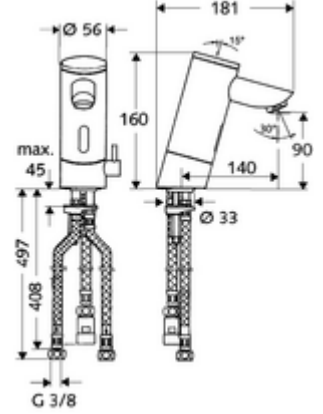

ürün numarası: 01 026 06 99

ND-M - Alçak basınç karışım suyu

Kızılötesi sensör kumandalı. Pille işletim. SCHELL su yönetim sistemi SWS ile ağ kurmak için uygun. SCHELL Single Control SSC üzerinden parametrelenebilir. Açık boylerler için. Uzatılmış çıkış 140 mm dahil.

- Kızılötesi sensör tek delikli armatür
 - Termostat
 - Kızılötesi sensör elektronik, programlanabilir
 - 6V ön filtreli selenoid valf
 - Akış regülatörü
 - Pil bölmesi 6 V (entegre)
- 4x AAA alkali pil 1,5 V
- 3 esnek bağlantı hortumu Clean-Fix S G 3/8 IG x 380 / 500 mm
- Lavabo montajı için sabitleme malzemesi
- Einstellmöglichkeiten über SWS SSC
 - Sensör kapsama alanı (kısa / orta / uzun)
 - Yakın refleks üzerinden programlama (Kapalı / Açık)
 - Maks. çalışma süresi (1 - 360 s)
 - Artçı çalışma süresi (0,6 - 60 s)
 - Durgunluk deşarjı (Kapalı / 5 - 600 s, son deşarjdan sonra her 1 - 240 h / her 1 - 240 h)
 - Termal dezenfeksiyon için sürekli deşarj, haşlanma korumalı (Kapalı / 15 s - 600 s)
 - Sürekli akış (Kapalı / 15 - 600 s)
 - Enerji tasarruf modu (Kapalı / son kullanımdan sonra 1 - 254 h)
 - Temizlik durdur (Kapalı / 60 - 360 s)
- Einstellmöglichkeiten über Nahreflex
 - Sensör kapsama alanı (kısa / orta / uzun)
 - Durgunluk deşarjı (Kapalı / 30 s, son deşarjdan sonra her 24 h / her 24 h)
 - Termal dezenfeksiyon için sürekli deşarj, haşlanma korumalı (Kapalı / 300 s / 120 s)
 - Temizlik durdur (Kapalı / 60 s)
- Durchfluss: Durchfluss druckunabhängig, max.: 5 l/min
- Fließdruck: 1,0 - 5,0 bar
- Max. Ruhedruck: 8 bar
- Maks. işletim sıcaklığı: 70 °C (80 °C termal dezenfeksiyon için)
- Werkstoff: Mahfaza Pirinç, içme suyu yönetmeliğine uygun
- Oberfläche: Krom
- Bağlantı: G 3/8 IG
- Gewicht: 2,60 kg/Adet
- Verpackungseinheit: 1