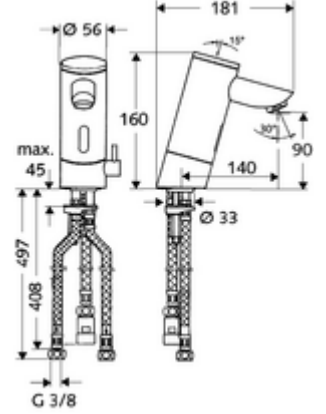

ürün numarası: 01 026 06 99

ND-M - Alçak basınç karışım suyu

Kızılötesi sensör kumandalı. Pille işletim. SCHELL su yönetim sistemi SWS ile ağ kurmak için uygun. SCHELL Single Control SSC üzerinden parametrelenebilir. Açık boylerler için. Uzatılmış çıkış 140 mm dahil.

- Kızılötesi sensör tek delikli armatür
 - Termostat
 - Kızılötesi sensör elektronik, programlanabilir
 - 6V ön filtreli selenoid valf
 - Akış regülatörü
 - Pil bölmesi 6 V (entegre)
 - 4x AAA alkali pil 1,5 V
 - 3 esnek bağlantı hortumu Clean-Fix S G 3/8 IG x 380 / 500 mm
 - Lavabo montajı için sabitleme malzemesi
-
- Einstellmöglichkeiten über SWS SSC
 - Sensör kapsama alanı (kısa / orta / uzun)
 - Yakın refleks üzerinden programlama (Kapalı / Açık)
 - Maks. çalışma süresi (1 - 360 s)
 - Artçı çalışma süresi (0,6 - 60 s)
 - Durgunluk deşarjı (Kapalı / 5 - 600 s, son deşarjdan sonra her 1 - 240 h / her 1- 240 h)
 - Termal dezenfeksiyon için sürekli deşarj, haşlanma korumalı (Kapalı / 15 s - 600 s)
 - Sürekli akış (Kapalı / 15 - 600 s)
 - Enerji tasarruf modu (Kapalı / son kullanımdan sonra 1 - 254 h)
 - Temizlik durdur (Kapalı / 60 - 360 s)
 - Einstellmöglichkeiten über Nahreflex
 - Sensör kapsama alanı (kısa / orta / uzun)
 - Durgunluk deşarjı (Kapalı / 30 s, son deşarjdan sonra her 24 h / her 24 h)
 - Termal dezenfeksiyon için sürekli deşarj, haşlanma korumalı (Kapalı / 300 s / 120 s)
 - Temizlik durdur (Kapalı / 60 s)
 - Durchfluss: Durchfluss druckunabhängig, max.: 5 l/min
 - Fließdruck: 1,0 - 5,0 bar
 - Max. Ruhedruck: 8 bar
 - Maks. işletim sıcaklığı: 70 °C (80 °C termal dezenfeksiyon için)
 - Werkstoff: Mahfaza Pirinç, içme suyu yönetmeliğine uygun
 - Oberfläche: Krom
 - Bağlantı: G 3/8 IG
-
- Gewicht: 2,60 kg/Adet
 - Verpackungseinheit: 1