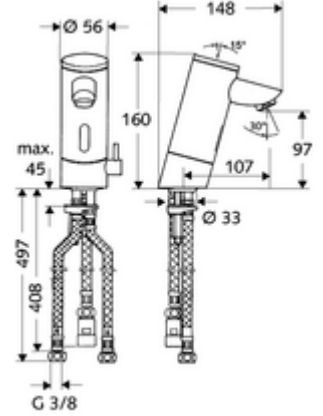

ürün numarası: 01 202 06 99

ND-M - Alçak basınç karışım suyu

Kızılötesi sensör kumandalı. Pille işletim. SCHELL su yönetim sistemi SWS ile ağ kurmak için uygun. SCHELL Single Control SSC üzerinden parametrelenebilir. Açık boylerler için.

- Kızılötesi sensör tek delikli armatür
 - Termostat
 - Kızılötesi sensör elektronik, programlanabilir
 - 6V ön filtreli selenoid valf
 - Akış regülatörü
 - Pil bölmesi 6 V (entegre)
- 4x AAA alkali pil 1,5 V
- Debi sınırlayıcı ön filtre
- 3 esnek bağlantı hortumu Clean-Fix S G 3/8 IG x 380 / 500 mm
- Lavabo montajı için sabitleme malzemesi

- Einstellmöglichkeiten über SWS SSC
 - Sensör kapsama alanı (kısa / orta / uzun)
 - Yakın refleks üzerinden programlama (Kapalı / Açık)
 - Maks. çalışma süresi (1 - 360 s)
 - Artçı çalışma süresi (0,6 - 60 s)
 - Durgunluk deşarjı (Kapalı / 5 - 600 s, son deşarjdan sonra her 1 - 240 h / her 1- 240 h)
 - Termal dezenfeksiyon için sürekli deşarj, haşlanma korumalı (Kapalı / 15 s - 600 s)
 - Sürekli akış (Kapalı / 15 - 600 s)
 - Enerji tasarruf modu (Kapalı / son kullanımdan sonra 1 - 254 h)
 - Temizlik durdur (Kapalı / 60 - 360 s)
- Einstellmöglichkeiten über Nahreflex
 - Sensör kapsama alanı (kısa / orta / uzun)
 - Durgunluk deşarjı (Kapalı / 30 s, son deşarjdan sonra her 24 h / her 24 h)
 - Termal dezenfeksiyon için sürekli deşarj, haşlanma korumalı (Kapalı / 300 s / 120 s)
 - Temizlik durdur (Kapalı / 60 s)
- Durchfluss: Durchfluss druckunabhängig, max.: 5 l/min
- Fließdruck: 1,0 - 5,0 bar
- Maks. işletim sıcaklığı: 70 °C (80 °C termal dezenfeksiyon için)
- Werkstoff: Mahfaza Pirinç, içme suyu yönetmeliğine uygun
- Oberfläche: Krom
- Bağlantı: 3x G 3/8 IG
- : P-IX 9524-I

- Gewicht: 2,38 kg/Adet
- Verpackungseinheit: 1

Makale numarası.: 00 916 00 99

Makale numarası.: 05 430 06 99

Bir uyarı

- SWS ile ağ oluşturmaya uygun, 00 508 00 99 veya 00 509 00 99 dönüştürme setli pille çalışan armatürler.