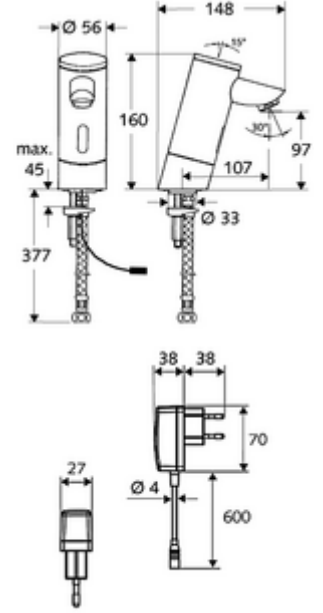

- Kızılötesi sensör tek delikli armatür
  - Kızılötesi sensör elektronik, programlanabilir
  - 6V ön filtreli selenoid valf
  - Akış regülatörü
- Fiş adaptörü 9 VDC, 100 - 240 VAC, 50 - 60 Hz
- Esnek bağlantı hortumu Clean-Fix S G 3/8 IG x 380 mm, ön filtre ile
- Lavabo montajı için sabitleme malzemesi
- Einstellmöglichkeiten über SWS SSC
  - Sensör kapsama alanı (kısa / orta / uzun)
  - Yakın refleks üzerinden programlama (Kapalı / Açık)
  - Maks. çalışma süresi (1 - 360 s)
  - Artçı çalışma süresi (0,6 - 60 s)
  - Durgunluk deşarjı (Kapalı / 5 - 600 s, son deşarjdan sonra her 1 - 240 h / her 1- 240 h)
  - Termal dezenfeksiyon için sürekli deşarj, haşlanma korumalı (Kapalı / 15 s - 600 s)
  - Sürekli akış (Kapalı / 15 - 600 s)
  - Enerji tasarruf modu (Kapalı / son kullanımdan sonra 1 - 254 h)
  - Temizlik durdur (Kapalı / 60 - 360 s)
- Einstellmöglichkeiten über Nahreflex
  - Sensör kapsama alanı (kısa / orta / uzun)
  - Durgunluk deşarjı (Kapalı / 30 s, son deşarjdan sonra her 24 h / her 24 h)
  - Termal dezenfeksiyon için sürekli deşarj, haşlanma korumalı (Kapalı / 300 s / 120 s)
  - Temizlik durdur (Kapalı / 60 s)
- Durchfluss: Durchfluss druckunabhängig, max.: 5 l/min
- Fließdruck: 1,0 - 5,0 bar
- Max. Ruhedruck: 8 bar
- Maks. işletim sıcaklığı: 70 °C (80 °C termal dezenfeksiyon için)
- Werkstoff: Mahfaza Pirinç, içme suyu yönetmeliğine uygun
- Oberfläche: Krom
- Bağlantı: G 3/8 IG
- : P-IX 9523-I, WRAS talep edilen
- Gewicht: 2,58 kg/Adet
- Verpackungseinheit: 1