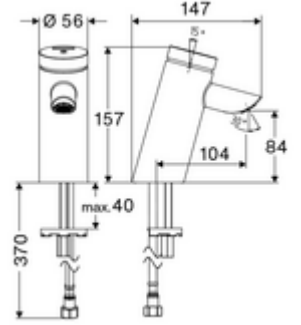

ürün numarası: 02 110 06 99

HD-K - Yüksek basınç / karıştırılmış su

Otomatik kapanmalı manuel tetikleme. Basit çalışma süresi ayarı.

- Zaman ayarlı tek delikli armatür
 - Zaman ayarlı Kartus SC II
- Esnek bağlantı hortumu Clean-Fix S G 3/8 IG x 410 mm, entegre çekvalf (EN 1717: EB) ve ön filtre ile
- Lavabo montajı için sabitleme malzemesi
- Laufzeit: 2 - 15 s (7 s)
- Durchfluss: Durchfluss druckunabhängig, max.: 5 l/min
- Fließdruck: 1,0 - 5,0 bar
- Max. Ruhedruck: 8 bar
- Maks. işletim sıcaklığı: 70 °C (80 °C termal dezenfeksiyon için)
- Werkstoff: Mahfaza Pirinç, içme suyu yönetmeliğine uygun
- Oberfläche: Krom
- Bağlantı: G 3/8 IG
- : P-IX 19436/IO, DIN-DVGW, WRAS
- Durchflussklasse: O
- Gewicht: 1,64 kg/Adet
- Verpackungseinheit: 1