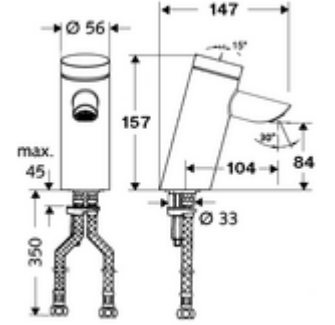

## HD-M - Yüksek basınç karma su

Otomatik kapanmalı manuel tetikleme. Basit çalışma süresi ayarı.

- Zaman ayarlı tek delikli armatür
  - Zaman ayarlı Kartus SC II sıcak su ayarlı
- 2 esnek bağlantı hortumu Clean-Fix S G 3/8 IG x 410 mm, entegre çekvalf (Çekvalf, EN 1717: EB) ve ön filtre ile
- Lavabo montajı için sabitleme malzemesi

- Laufzeit: 2 - 15 s (7 s )
- Durchfluss: Durchfluss druckunabhängig, max.: 5 l/min
- Fließdruck: 1,0 - 5,0 bar
- Max. Ruhedruck: 8 bar
- Maks. işletim sıcaklığı: 70 °C (80 °C termal dezenfeksiyon için)
- Werkstoff: Mahfaza Pirinç, içme suyu yönetmeliğine uygun
- Oberfläche: Krom
- Bağlantı: 2x G 3/8 IG
- : P-IX 19436/IO, DIN-DVGW, Belgica, WRAS
- Durchflussklasse: O