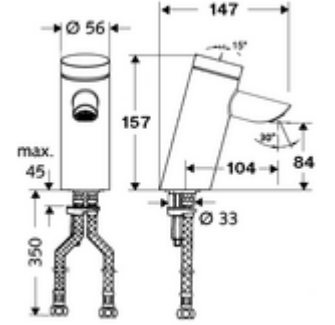

Makale numarası.: 09 414 06 99

Makale numarası.: 06 558 12 99

Makale numarası.: 05 430 06 99

Makale numarası.: 78 233 00 99

Makale numarası.: 02 002 06 99

Makale numarası.: 02 000 06 99

veya

veya