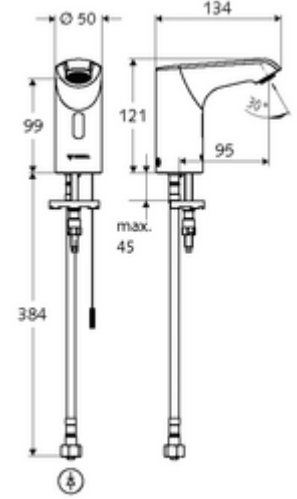

## HD-K small - Yüksek basınç / karıştırılmış su

Kızılötesi sensör kumandalı. Özel güç kaynağı. SCHELL su yönetim sistemi SWS ile ağ kurmak için uygun. SCHELL Single Control SSC üzerinden parametrelenebilir.

- Kızılötesi sensör tek delikli armatür
  - Kızılötesi sensör elektronik, programlanabilir
  - 6V ön filtreli eksensel selenoid valf
  - Akış regülatörü
  - Bağlantı kablosu 250 mm, 3 kutuplu konnektörlü, koruma sınıfı IP 65
- Esnek bağlantı hortumu Clean-Fix S G 3/8 IG x 400 mm, entegre çekvalf (EN 1717: EB) ve ön filtre ile
- Lavabo montajı için sabitleme malzemesi
- Einstellmöglichkeiten über SWS SSC
  - Yakın refleks üzerinden programlama (Kapalı / Açık)
  - Sensör kapsama alanı (kısa / orta / uzun)
  - Maks. çalışma süresi (1 - 360 s)
  - Artçı çalışma süresi (0,6 - 60 s)
  - Durgunluk deşarjı (Kapalı / 5 - 600 s, son deşarjdan sonra her 1 - 240 h / her 1- 240 h)
  - Termal dezenfeksiyon için sürekli deşarj, haşlanma korumalı (Kapalı / 15 s - 600 s)
  - Sürekli akış (Kapalı / 15 - 600 s)
  - Enerji tasarruf modu (Kapalı / son kullanımdan sonra 1 - 254 h)
  - Temizlik durdur (Kapalı / 60 - 360 s)
- Einstellmöglichkeiten über Nahreflex
  - Sensör kapsama alanı (kısa / orta / uzun)
  - Durgunluk deşarjı (Kapalı / 30 s, son deşarjdan sonra her 24 h / her 24 h)
  - Termal dezenfeksiyon için sürekli deşarj, haşlanma korumalı (Kapalı / 300 s / 120 s)
  - Temizlik durdur (Kapalı / 60 s)
- Durchfluss: Durchfluss druckunabhängig, max.: 5 l/min
- Fließdruck: 1,0 - 5,0 bar
- Max. Ruhedruck: 8 bar
- Maks. işletim sıcaklığı: 70 °C (80 °C termal dezenfeksiyon için)
- Werkstoff: Mahfaza Pirinç; Su taşıyan parçalar Plastik
- Oberfläche: Krom
- Bağlantı: G 3/8 IG
- : PA-IX 29072/IO, Belgaqua
- Durchflussklasse: O
- Gewicht: 1,54 kg/Adet
- Verpackungseinheit: 1