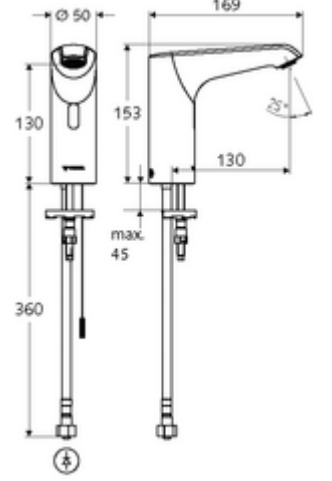

## HD-K mid. - Yüksek basınç / karıştırılmış su

Kızılötesi sensör kumandalı. Özel güç kaynağı. SCHELL su yönetim sistemi SWS ile ağ kurmak için uygun. SCHELL Single Control SSC üzerinden parametrelenebilir.

- Kızılötesi sensör tek delikli armatür
  - Kızılötesi sensör elektronik, programlanabilir
  - 6V ön filtreli eksensel selenoid valf
  - Akış regülatörü
  - Bağlantı kablosu 220 mm, 3 kutuplu konnektörlü, koruma sınıfı IP 65
- Esnek bağlantı hortumu Clean-Fix S G 3/8 IG x 400 mm, entegre çekvalf (EN 1717: EB) ve ön filtre ile
- Lavabo montajı için sabitleme malzemesi
- Einstellmöglichkeiten über SWS SSC
  - Sensör kapsama alanı (kısa / orta / uzun)
  - Yakın refleks üzerinden programlama (Kapalı / Açık)
  - Maks. çalışma süresi (1 - 360 s)
  - Artçı çalışma süresi (0,6 - 60 s)
  - Durgunluk deşarjı (Kapalı / 5 - 600 s, son deşarjdan sonra her 1 - 240 h / her 1- 240 h)
  - Termal dezenfeksiyon için sürekli deşarj, haşlanma korumalı (Kapalı / 15 s - 600 s)
  - Sürekli akış (Kapalı / 15 - 600 s)
  - Enerji tasarruf modu (Kapalı / son kullanımdan sonra 1 - 254 h)
  - Temizlik durdur (Kapalı / 60 - 360 s)
- Einstellmöglichkeiten über Nahreflex
  - Sensör kapsama alanı (kısa / orta / uzun)
  - Durgunluk deşarjı (Kapalı / 30 s, son deşarjdan sonra her 24 h / her 24 h)
  - Termal dezenfeksiyon için sürekli deşarj, haşlanma korumalı (Kapalı / 300 s / 120 s)
  - Temizlik durdur (Kapalı / 60 s)
- Durchfluss: Durchfluss druckunabhängig, max.: 5 l/min
- Fließdruck: 1,0 - 5,0 bar
- Max. Ruhedruck: 8 bar
- Maks. işletim sıcaklığı: 70 °C (80 °C termal dezenfeksiyon için)
- Werkstoff: Mahfaza Pirinç; Su taşıyan parçalar Plastik
- Oberfläche: Krom
- Bağlantı: G 3/8 IG
- : PA-IX 29072/IO, Belgaqua
- Durchflussklasse: O
- Gewicht: 1,76 kg/Adet
- Verpackungseinheit: 1