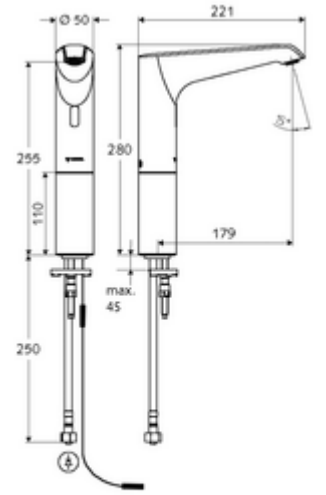

## HD-K large - Yüksek basınç / karıştırılmış su

Kızılötesi sensör kumandalı. Özel güç kaynağı. SCHELL su yönetim sistemi SWS ile ağ kurmak için uygun. SCHELL Single Control SSC üzerinden parametrelenebilir.

- Kızılötesi sensör tek delikli armatür
  - Kızılötesi sensör elektronik, programlanabilir
  - Dikey boru uzatması
  - 6V ön filtreli eksensel selenoid valf
  - Akış regülatörü
  - Bağlantı kablosu 350 mm, 3 kutuplu konnektörlü, koruma sınıfı IP 65
- Esnek bağlantı hortumu Clean-Fix S G 3/8 IG x 500 mm, entegre çekvalf (EN 1717: EB) ve ön filtre ile
- Lavabo montajı için sabitleme malzemesi
- Einstellmöglichkeiten über SWS SSC
  - Sensör kapsama alanı (kısa / orta / uzun)
  - Yakın refleks üzerinden programlama (Kapalı / Açık)
  - Maks. çalışma süresi (1 - 360 s)
  - Artçı çalışma süresi (0,6 - 60 s)
  - Durgunluk deşarjı (Kapalı / 5 - 600 s, son deşarjdan sonra her 1 - 240 h / her 1- 240 h)
  - Termal dezenfeksiyon için sürekli deşarj, haşlanma korumalı (Kapalı / 15 s - 600 s)
  - Sürekli akış (Kapalı / 15 - 600 s)
  - Enerji tasarruf modu (Kapalı / son kullanımdan sonra 1 - 254 h)
  - Temizlik durdur (Kapalı / 60 - 360 s)
- Einstellmöglichkeiten über Nahreflex
  - Sensör kapsama alanı (kısa / orta / uzun)
  - Durgunluk deşarjı (Kapalı / 30 s, son deşarjdan sonra her 24 h / her 24 h)
  - Termal dezenfeksiyon için sürekli deşarj, haşlanma korumalı (Kapalı / 300 s / 120 s)
  - Temizlik durdur (Kapalı / 60 s)
- Durchfluss: Durchfluss druckunabhängig, max.: 5 l/min
- Fließdruck: 1,0 - 5,0 bar
- Max. Ruhedruck: 8 bar
- Maks. işletim sıcaklığı: 70 °C (80 °C termal dezenfeksiyon için)
- Werkstoff: Mahfaza Pirinç; Su taşıyan parçalar Plastik
- Oberfläche: Krom
- Bağlantı: G 3/8 IG
- : PA-IX 29072/IO, Belgaqua
- Durchflussklasse: O
- Gewicht: 2,33 kg/Adet
- Verpackungseinheit: 1