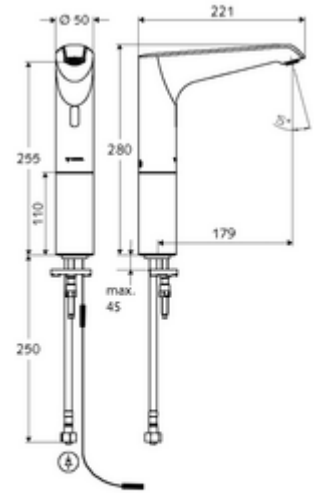

ürün numarası: 00 220 06 99

HD-K large - Yüksek basınç / karıştırılmış su

Kızılötesi sensör kumandalı. Özel güç kaynağı. SCHELL su yönetim sistemi SWS ile ağ kurmak için uygun. SCHELL Single Control SSC üzerinden parametrelenebilir.

- Kızılötesi sensör tek delikli armatür
 - Kızılötesi sensör elektronik, programlanabilir
 - Dikey boru uzatması
 - 6V ön filtreli eksensel selenoid valf
 - Akış regülatörü
 - Bağlantı kablosu 350 mm, 3 kutuplu konnektörlü, koruma sınıfı IP 65
- Esnek bağlantı hortumu Clean-Fix S G 3/8 IG x 500 mm, entegre çekvalf (EN 1717: EB) ve ön filtre ile
- Lavabo montajı için sabitleme malzemesi
- Einstellmöglichkeiten über SWS SSC
 - Sensör kapsama alanı (kısa / orta / uzun)
 - Yakın refleks üzerinden programlama (Kapalı / Açık)
 - Maks. çalışma süresi (1 - 360 s)
 - Artçı çalışma süresi (0,6 - 60 s)
 - Durgunluk deşarjı (Kapalı / 5 - 600 s, son deşarjdan sonra her 1 - 240 h / her 1- 240 h)
 - Termal dezenfeksiyon için sürekli deşarj, haşlanma korumalı (Kapalı / 15 s - 600 s)
 - Sürekli akış (Kapalı / 15 - 600 s)
 - Enerji tasarruf modu (Kapalı / son kullanımdan sonra 1 - 254 h)
 - Temizlik durdur (Kapalı / 60 - 360 s)
- Einstellmöglichkeiten über Nahreflex
 - Sensör kapsama alanı (kısa / orta / uzun)
 - Durgunluk deşarjı (Kapalı / 30 s, son deşarjdan sonra her 24 h / her 24 h)
 - Termal dezenfeksiyon için sürekli deşarj, haşlanma korumalı (Kapalı / 300 s / 120 s)
 - Temizlik durdur (Kapalı / 60 s)
- Durchfluss: Durchfluss druckunabhängig, max.: 5 l/min
- Fließdruck: 1,0 - 5,0 bar
- Max. Ruhedruck: 8 bar
- Maks. işletim sıcaklığı: 70 °C (80 °C termal dezenfeksiyon için)
- Werkstoff: Mahfaza Pirinç; Su taşıyan parçalar Plastik
- Oberfläche: Krom
- Bağlantı: G 3/8 IG
- : PA-IX 29072/IO, Belgaqua
- Durchflussklasse: O
- Gewicht: 2,33 kg/Adet
- Verpackungseinheit: 1