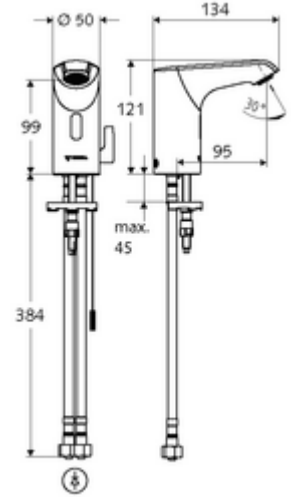

ürün numarası: 00 221 06 99

HD-M small - Yüksek basıncı karma su

Kızılötesi sensör kumandalı. Özel güç kaynağı. SCHELL su yönetim sistemi SWS ile ağ kurmak için uygun. SCHELL Single Control SSC üzerinden parametrelenebilir.

- Kızılötesi sensör tek delikli armatür
 - Termostat
 - Kızılötesi sensör elektronik, programlanabilir
 - 6V ön filtreli eksensel selenoid valf
 - Akış regülatörü
 - Bağlantı kablosu 250 mm, 3 kutuplu konnektörlü, koruma sınıfı IP 65
- 2 esnek bağlantı hortumu Clean-Fix S G 3/8 IG x 400 mm, entegre çekvalf (Çekvalf, EN 1717: EB) ve ön filtre ile
- Lavabo montajı için sabitleme malzemesi

- Einstellmöglichkeiten über SWS SSC
 - Sensör kapsama alanı (kısa / orta / uzun)
 - Yakın refleks üzerinden programlama (Kapalı / Açık)
 - Maks. çalışma süresi (1 - 360 s)
 - Artçı çalışma süresi (0,6 - 60 s)
 - Durgunluk deşarjı (Kapalı / 5 - 600 s, son deşarjdan sonra her 1 - 240 h / her 1- 240 h)
 - Termal dezenfeksiyon için sürekli deşarj, haşlanma korumalı (Kapalı / 15 s - 600 s)
 - Sürekli akış (Kapalı / 15 - 600 s)
 - Enerji tasarruf modu (Kapalı / son kullanımdan sonra 1 - 254 h)
 - Temizlik durdur (Kapalı / 60 - 360 s)
- Einstellmöglichkeiten über Nahreflex
 - Sensör kapsama alanı (kısa / orta / uzun)
 - Durgunluk deşarjı (Kapalı / 30 s, son deşarjdan sonra her 24 h / her 24 h)
 - Termal dezenfeksiyon için sürekli deşarj, haşlanma korumalı (Kapalı / 300 s / 120 s)
 - Temizlik durdur (Kapalı / 60 s)
- Durchfluss: Durchfluss druckunabhängig, max.: 5 l/min
- Fließdruck: 1,0 - 5,0 bar
- Max. Ruhedruck: 8 bar
- Maks. işletim sıcaklığı: 70 °C (80 °C termal dezenfeksiyon için)
- Werkstoff: Mahfaza Pirinç; Su taşıyan parçalar Plastik
- Oberfläche: Krom
- Bağlantı: 2x G 3/8 IG
- : PA-IX 29072/IO, Belgaqua
- Durchflussklasse: O