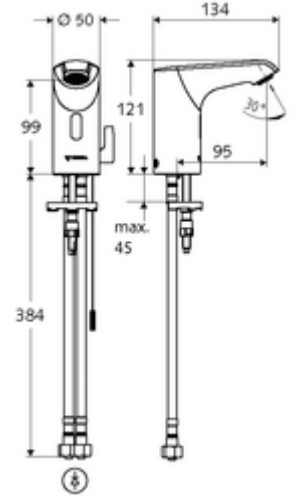

ürün numarası: 00 221 06 99

HD-M small - Yüksek basıncı karma su

Kızılötesi sensör kumandalı. Özel güç kaynağı. SCHELL su yönetim sistemi SWS ile ağ kurmak için uygun. SCHELL Single Control SSC üzerinden parametrelenebilir.

- Kızılötesi sensör tek delikli armatür
 - Termostat
 - Kızılötesi sensör elektronik, programlanabilir
 - 6V ön filtreli eksensel selenoid valf
 - Akış regülatörü
 - Bağlantı kablosu 250 mm, 3 kutuplu konnektörlü, koruma sınıfı IP 65
- 2 esnek bağlantı hortumu Clean-Fix S G 3/8 IG x 400 mm, entegre çekvalf (Çekvalf, EN 1717: EB) ve ön filtre ile
- Lavabo montajı için sabitleme malzemesi
- Einstellmöglichkeiten über SWS SSC
 - Sensör kapsama alanı (kısa / orta / uzun)
 - Yakın refleks üzerinden programlama (Kapalı / Açık)
 - Maks. çalışma süresi (1 - 360 s)
 - Artçı çalışma süresi (0,6 - 60 s)
 - Durgunluk deşarjı (Kapalı / 5 - 600 s, son deşarjdan sonra her 1 - 240 h / her 1- 240 h)
 - Termal dezenfeksiyon için sürekli deşarj, haşlanma korumalı (Kapalı / 15 s - 600 s)
 - Sürekli akış (Kapalı / 15 - 600 s)
 - Enerji tasarruf modu (Kapalı / son kullanımdan sonra 1 - 254 h)
 - Temizlik durdur (Kapalı / 60 - 360 s)
- Einstellmöglichkeiten über Nahreflex
 - Sensör kapsama alanı (kısa / orta / uzun)
 - Durgunluk deşarjı (Kapalı / 30 s, son deşarjdan sonra her 24 h / her 24 h)
 - Termal dezenfeksiyon için sürekli deşarj, haşlanma korumalı (Kapalı / 300 s / 120 s)
 - Temizlik durdur (Kapalı / 60 s)
- Durchfluss: Durchfluss druckunabhängig, max.: 5 l/min
- Fließdruck: 1,0 - 5,0 bar
- Max. Ruhedruck: 8 bar
- Maks. işletim sıcaklığı: 70 °C (80 °C termal dezenfeksiyon için)
- Werkstoff: Mahfaza Pirinç; Su taşıyan parçalar Plastik
- Oberfläche: Krom
- Bağlantı: 2x G 3/8 IG
- : PA-IX 29072/IO, Belgaqua
- Durchflussklasse: O
- Gewicht: 1,63 kg/Adet
- Verpackungseinheit: 1