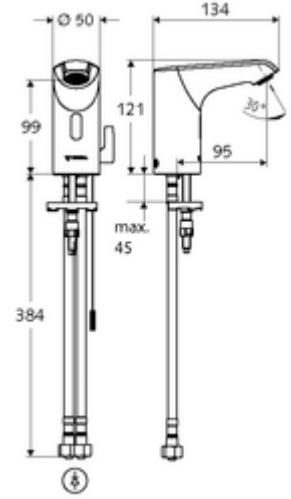

ürün numarası: 00 221 06 99

HD-M small - Yüksek basıncı karma su

Kızılötesi sensör kumandalı. Özel güç kaynağı. SCHELL su yönetim sistemi SWS ile ağ kurmak için uygun. SCHELL Single Control SSC üzerinden parametrelenebilir.

- Kızılötesi sensör tek delikli armatür
 - Termostat
 - Kızılötesi sensör elektronik, programlanabilir
 - 6V ön filtreli eksensel selenoid valf
 - Akış regülatörü
 - Bağlantı kablosu 250 mm, 3 kutuplu konnektörlü, koruma sınıfı IP 65
 - 2 esnek bağlantı hortumu Clean-Fix S G 3/8 IG x 400 mm, entegre çekvalf (Çekvalf, EN 1717: EB) ve ön filtre ile
 - Lavabo montajı için sabitleme malzemesi
-
- Einstellmöglichkeiten über SWS SSC
 - Sensör kapsama alanı (kısa / orta / uzun)
 - Yakın refleks üzerinden programlama (Kapalı / Açık)
 - Maks. çalışma süresi (1 - 360 s)
 - Artçı çalışma süresi (0,6 - 60 s)
 - Durgunluk deşarjı (Kapalı / 5 - 600 s, son deşarjdan sonra her 1 - 240 h / her 1- 240 h)
 - Termal dezenfeksiyon için sürekli deşarj, haşlanma korumalı (Kapalı / 15 s - 600 s)
 - Sürekli akış (Kapalı / 15 - 600 s)
 - Enerji tasarruf modu (Kapalı / son kullanımdan sonra 1 - 254 h)
 - Temizlik durdur (Kapalı / 60 - 360 s)
 - Einstellmöglichkeiten über Nahreflex
 - Sensör kapsama alanı (kısa / orta / uzun)
 - Durgunluk deşarjı (Kapalı / 30 s, son deşarjdan sonra her 24 h / her 24 h)
 - Termal dezenfeksiyon için sürekli deşarj, haşlanma korumalı (Kapalı / 300 s / 120 s)
 - Temizlik durdur (Kapalı / 60 s)
 - Durchfluss: Durchfluss druckunabhängig, max.: 5 l/min
 - Fließdruck: 1,0 - 5,0 bar
 - Max. Ruhedruck: 8 bar
 - Maks. işletim sıcaklığı: 70 °C (80 °C termal dezenfeksiyon için)
 - Werkstoff: Mahfaza Pirinç; Su taşıyan parçalar Plastik
 - Oberfläche: Krom
 - Bağlantı: 2x G 3/8 IG
 - : PA-IX 29072/IO, Belgaqua
 - Durchflussklasse: O
-
- Gewicht: 1,63 kg/Adet
 - Verpackungseinheit: 1