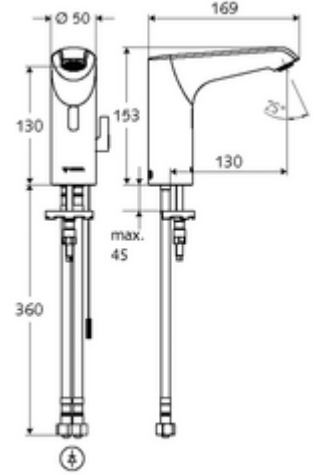

ürün numarası: 00 222 06 99

HD-M mid. - Yüksek basınç karma su

Kızılötesi sensör kumandalı. Özel güç kaynağı. SCHELL su yönetim sistemi SWS ile ağ kurmak için uygun. SCHELL Single Control SSC üzerinden parametrelenebilir.

- Kızılötesi sensör tek delikli armatür
 - Termostat
 - Kızılötesi sensör elektronik, programlanabilir
 - 6V ön filtreli eksensel selenoid valf
 - Akış regülatörü
 - Bağlantı kablosu 220 mm, 3 kutuplu konnektörlü, koruma sınıfı IP 65
- 2 esnek bağlantı hortumu Clean-Fix S G 3/8 IG x 400 mm, entegre çekvalf (Çekvalf, EN 1717: EB) ve ön filtre ile
- Lavabo montajı için sabitleme malzemesi
- Einstellmöglichkeiten über SWS SSC
 - Sensör kapsama alanı (kısa / orta / uzun)
 - Yakın refleks üzerinden programlama (Kapalı / Açık)
 - Maks. çalışma süresi (1 - 360 s)
 - Artçı çalışma süresi (0,6 - 60 s)
 - Durgunluk deşarjı (Kapalı / 5 - 600 s, son deşarjdan sonra her 1 - 240 h / her 1- 240 h)
 - Termal dezenfeksiyon için sürekli deşarj, haşlanma korumalı (Kapalı / 15 s - 600 s)
 - Sürekli akış (Kapalı / 15 - 600 s)
 - Enerji tasarruf modu (Kapalı / son kullanımdan sonra 1 - 254 h)
 - Temizlik durdur (Kapalı / 60 - 360 s)
- Einstellmöglichkeiten über Nahreflex
 - Sensör kapsama alanı (kısa / orta / uzun)
 - Durgunluk deşarjı (Kapalı / 30 s, son deşarjdan sonra her 24 h / her 24 h)
 - Termal dezenfeksiyon için sürekli deşarj, haşlanma korumalı (Kapalı / 300 s / 120 s)
 - Temizlik durdur (Kapalı / 60 s)
- Durchfluss: Durchfluss druckunabhängig, max.: 5 l/min
- Fließdruck: 1,0 - 5,0 bar
- Max. Ruhedruck: 8 bar
- Maks. işletim sıcaklığı: 70 °C (80 °C termal dezenfeksiyon için)
- Werkstoff: Mahfaza Pirinç; Su taşıyan parçalar Plastik
- Oberfläche: Krom
- Bağlantı: 2x G 3/8 IG
- : PA-IX 29072/IO, Belgaqua
- Durchflussklasse: O
- Gewicht: 1,81 kg/Adet
- Verpackungseinheit: 1