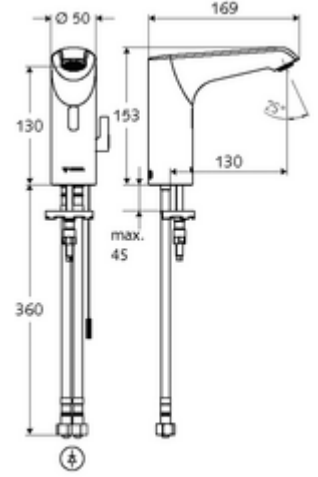

ürün numarası: 00 222 06 99

HD-M mid. - Yüksek basınç karma su

Kızılötesi sensör kumandalı. Özel güç kaynağı. SCHELL su yönetim sistemi SWS ile ağ kurmak için uygun. SCHELL Single Control SSC üzerinden parametrelenebilir.

- Kızılötesi sensör tek delikli armatür
 - Termostat
 - Kızılötesi sensör elektronik, programlanabilir
 - 6V ön filtreli eksensel selenoid valf
 - Akış regülatörü
 - Bağlantı kablosu 220 mm, 3 kutuplu konnektörlü, koruma sınıfı IP 65
- 2 esnek bağlantı hortumu Clean-Fix S G 3/8 IG x 400 mm, entegre çekvalf (Çekvalf, EN 1717: EB) ve ön filtre ile
- Lavabo montajı için sabitleme malzemesi
- Einstellmöglichkeiten über SWS SSC
 - Sensör kapsama alanı (kısa / orta / uzun)
 - Yakın refleks üzerinden programlama (Kapalı / Açık)
 - Maks. çalışma süresi (1 - 360 s)
 - Artçı çalışma süresi (0,6 - 60 s)
 - Durgunluk deşarjı (Kapalı / 5 - 600 s, son deşarjdan sonra her 1 - 240 h / her 1- 240 h)
 - Termal dezenfeksiyon için sürekli deşarj, haşlanma korumalı (Kapalı / 15 s - 600 s)
 - Sürekli akış (Kapalı / 15 - 600 s)
 - Enerji tasarruf modu (Kapalı / son kullanımdan sonra 1 - 254 h)
 - Temizlik durdur (Kapalı / 60 - 360 s)
- Einstellmöglichkeiten über Nahreflex
 - Sensör kapsama alanı (kısa / orta / uzun)
 - Durgunluk deşarjı (Kapalı / 30 s, son deşarjdan sonra her 24 h / her 24 h)
 - Termal dezenfeksiyon için sürekli deşarj, haşlanma korumalı (Kapalı / 300 s / 120 s)
 - Temizlik durdur (Kapalı / 60 s)
- Durchfluss: Durchfluss druckunabhängig, max.: 5 l/min
- Fließdruck: 1,0 - 5,0 bar
- Max. Ruhedruck: 8 bar
- Maks. işletim sıcaklığı: 70 °C (80 °C termal dezenfeksiyon için)
- Werkstoff: Mahfaza Pirinç; Su taşıyan parçalar Plastik
- Oberfläche: Krom
- Bağlantı: 2x G 3/8 IG
- : PA-IX 29072/IO, Belgaqua
- Durchflussklasse: O
- Gewicht: 1,81 kg/Adet
- Verpackungseinheit: 1