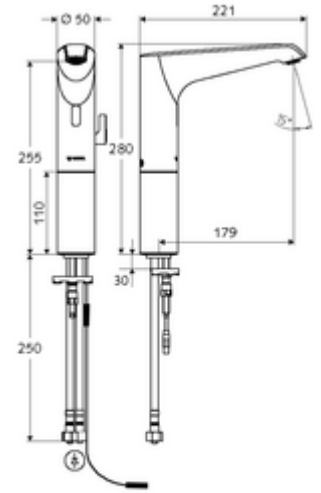

ürün numarası: 00 223 06 99

HD-M large - Yüksek basınç karma su

Kızılötesi sensör kumandalı. Özel güç kaynağı. SCHELL su yönetim sistemi SWS ile ağ kurmak için uygun. SCHELL Single Control SSC üzerinden parametrelenebilir.

- Kızılötesi sensör tek delikli armatür
 - Termostat
 - Kızılötesi sensör elektronik, programlanabilir
 - Dikey boru uzatması
 - 6V ön filtrelili eksensel selenoid valf
 - Akış regülatörü
 - Bağlantı kablosu 350 mm, 3 kutuplu konnektörlü, koruma sınıfı IP 65
- 2 esnek bağlantı hortumu Clean-Fix S G 3/8 IG x 500 mm, entegre çekvalf (Çekvalf, EN 1717: EB) ve ön filtre ile
- Lavabo montajı için sabitleme malzemesi
- Einstellmöglichkeiten über SWS SSC
 - Sensör kapsama alanı (kısa / orta / uzun)
 - Yakın refleks üzerinden programlama (Kapalı / Açık)
 - Maks. çalışma süresi (1 - 360 s)
 - Artçı çalışma süresi (0,6 - 60 s)
 - Durgunluk deşarjı (Kapalı / 5 - 600 s, son deşarjdan sonra her 1 - 240 h / her 1 - 240 h)
 - Termal dezenfeksiyon için sürekli deşarj, haşlanma korumalı (Kapalı / 15 s - 600 s)
 - Sürekli akış (Kapalı / 15 - 600 s)
 - Enerji tasarruf modu (Kapalı / son kullanımdan sonra 1 - 254 h)
 - Temizlik durdur (Kapalı / 60 - 360 s)
- Einstellmöglichkeiten über Nahreflex
 - Sensör kapsama alanı (kısa / orta / uzun)
 - Durgunluk deşarjı (Kapalı / 30 s, son deşarjdan sonra her 24 h / her 24 h)
 - Termal dezenfeksiyon için sürekli deşarj, haşlanma korumalı (Kapalı / 300 s / 120 s)
 - Temizlik durdur (Kapalı / 60 s)
- Durchfluss: Durchfluss druckunabhängig, max.: 5 l/min
- Fließdruck: 1,0 - 5,0 bar
- Max. Ruhedruck: 8 bar
- Maks. işletim sıcaklığı: 70 °C (80 °C termal dezenfeksiyon için)
- Werkstoff: Mahfaza Pirinç; Su taşıyan parçalar Plastik
- Oberfläche: Krom
- Bağlantı: 2x G 3/8 IG
- : PA-IX 29072/IO, Belgaqua
- Durchflussklasse: O
- Gewicht: 2,37 kg/Adet
- Verpackungseinheit: 1