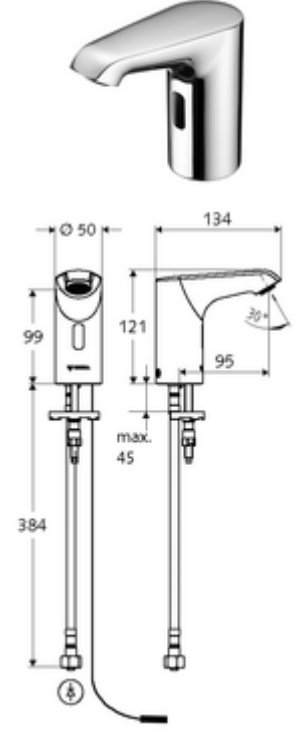

## HD-K small - Yüksek basınç / karıştırılmış su

Kızılötesi sensör kumandalı. Şebeke işletimi (sıva altı adaptör). SCHELL su yönetim sistemi SWS ile ağ kurmak için uygun. SCHELL Single Control SSC üzerinden parametrelenebilir.

- Kızılötesi sensör tek delikli armatür
  - Kızılötesi sensör elektronik, programlanabilir
  - 6V ön filtreli eksensel selenoid valf
  - Akış regülatörü
  - Bağlantı kablosu 250 mm, 3 kutuplu konnektörlü, koruma sınıfı IP 65
- Sıva altı adaptör 9 VDC, 100 - 240 VAC, 50 - 60 Hz
- Esnek bağlantı hortumu Clean-Fix S G 3/8 IG x 400 mm, entegre çekvalf (EN 1717: EB) ve ön filtre ile
- Lavabo montajı için sabitleme malzemesi
- Einstellmöglichkeiten über SWS SSC
  - Yakın refleks üzerinden programlama (Kapalı / Açık)
  - Sensör kapsama alanı (kısa / orta / uzun)
  - Maks. çalışma süresi (1 - 360 s)
  - Artçı çalışma süresi (0,6 - 60 s)
  - Durgunluk deşarjı (Kapalı / 5 - 600 s, son deşarjdan sonra her 1 - 240 h / her 1 - 240 h)
  - Termal dezenfeksiyon için sürekli deşarj, haşlanma korumalı (Kapalı / 15 s - 600 s)
  - Sürekli akış (Kapalı / 15 - 600 s)
  - Enerji tasarruf modu (Kapalı / son kullanımdan sonra 1 - 254 h)
  - Temizlik durdur (Kapalı / 60 - 360 s)
- Einstellmöglichkeiten über Nahreflex
  - Sensör kapsama alanı (kısa / orta / uzun)
  - Durgunluk deşarjı (Kapalı / 30 s, son deşarjdan sonra her 24 h / her 24 h)
  - Termal dezenfeksiyon için sürekli deşarj, haşlanma korumalı (Kapalı / 300 s / 120 s)
  - Temizlik durdur (Kapalı / 60 s)
- Durchfluss: Durchfluss druckunabhängig, max.: 5 l/min
- Fließdruck: 1,0 - 5,0 bar
- Max. Ruhedruck: 8 bar
- Maks. işletim sıcaklığı: 70 °C (80 °C termal dezenfeksiyon için)
- Werkstoff: Mahfaza Pirinç; Su taşıyan parçalar Plastik
- Oberfläche: Krom
- Bağlantı: G 3/8 IG
- : PA-IX 29072/IO, Belgaqua
- Durchflussklasse: O