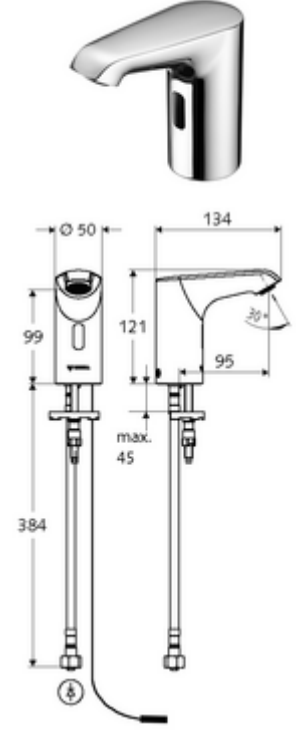

ürün numarası: 00 224 06 99

HD-K small - Yüksek basınç / karıştırılmış su

Kızılötesi sensör kumandalı. Şebeke işletimi (sıva altı adaptör). SCHELL su yönetim sistemi SWS ile ağ kurmak için uygun. SCHELL Single Control SSC üzerinden parametrelenebilir.

- Kızılötesi sensör tek delikli armatür
 - Kızılötesi sensör elektronik, programlanabilir
 - 6V ön filtreli eksensel selenoid valf
 - Akış regülatörü
 - Bağlantı kablosu 250 mm, 3 kutuplu konnektörlü, koruma sınıfı IP 65
 - Sıva altı adaptör 9 VDC, 100 - 240 VAC, 50 - 60 Hz
 - Esnek bağlantı hortumu Clean-Fix S G 3/8 IG x 400 mm, entegre çekvalf (EN 1717: EB) ve ön filtre ile
 - Lavabo montajı için sabitleme malzemesi
-
- Einstellmöglichkeiten über SWS SSC
 - Yakın refleks üzerinden programlama (Kapalı / Açık)
 - Sensör kapsama alanı (kısa / orta / uzun)
 - Maks. çalışma süresi (1 - 360 s)
 - Artçı çalışma süresi (0,6 - 60 s)
 - Durgunluk deşarjı (Kapalı / 5 - 600 s, son deşarjdan sonra her 1 - 240 h / her 1 - 240 h)
 - Termal dezenfeksiyon için sürekli deşarj, haşlanma korumalı (Kapalı / 15 s - 600 s)
 - Sürekli akış (Kapalı / 15 - 600 s)
 - Enerji tasarruf modu (Kapalı / son kullanımdan sonra 1 - 254 h)
 - Temizlik durdur (Kapalı / 60 - 360 s)
 - Einstellmöglichkeiten über Nahreflex
 - Sensör kapsama alanı (kısa / orta / uzun)
 - Durgunluk deşarjı (Kapalı / 30 s, son deşarjdan sonra her 24 h / her 24 h)
 - Termal dezenfeksiyon için sürekli deşarj, haşlanma korumalı (Kapalı / 300 s / 120 s)
 - Temizlik durdur (Kapalı / 60 s)
 - Durchfluss: Durchfluss druckunabhängig, max.: 5 l/min
 - Fließdruck: 1,0 - 5,0 bar
 - Max. Ruhedruck: 8 bar
 - Maks. işletim sıcaklığı: 70 °C (80 °C termal dezenfeksiyon için)
 - Werkstoff: Mahfaza Pirinç; Su taşıyan parçalar Plastik
 - Oberfläche: Krom
 - Bağlantı: G 3/8 IG
 - : PA-IX 29072/IO, Belgaqua
 - Durchflussklasse: O