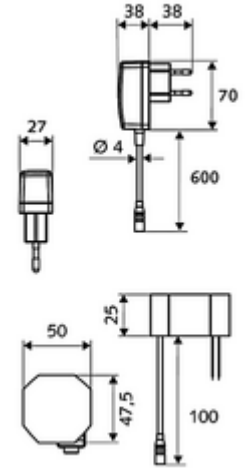

## HD-K small - Yüksek basınç / karıştırılmış su

Kızılötesi sensör kumandalı. Şebeke işletimi (sıva altı adaptör). SCHELL su yönetim sistemi SWS ile ağ kurmak için uygun. SCHELL Single Control SSC üzerinden parametrelenebilir.

- Kızılötesi sensör tek delikli armatür
  - Kızılötesi sensör elektronik, programlanabilir
  - 6V ön filtreli eksensel selenoid valf
  - Akış regülatörü
  - Bağlantı kablosu 250 mm, 3 kutuplu konnektörlü, koruma sınıfı IP 65
- Sıva altı adaptör 9 VDC, 100 - 240 VAC, 50 - 60 Hz
- Esnek bağlantı hortumu Clean-Fix S G 3/8 IG x 400 mm, entegre çekvalf (EN 1717: EB) ve ön filtre ile
- Lavabo montajı için sabitleme malzemesi
- Einstellmöglichkeiten über SWS SSC
  - Yakın refleks üzerinden programlama (Kapalı / Açık)
  - Sensör kapsama alanı (kısa / orta / uzun)
  - Maks. çalışma süresi (1 - 360 s)
  - Artçı çalışma süresi (0,6 - 60 s)
  - Durgunluk deşarjı (Kapalı / 5 - 600 s, son deşarjdan sonra her 1 - 240 h / her 1 - 240 h)
  - Termal dezenfeksiyon için sürekli deşarj, haşlanma korumalı (Kapalı / 15 s - 600 s)
  - Sürekli akış (Kapalı / 15 - 600 s)
  - Enerji tasarruf modu (Kapalı / son kullanımdan sonra 1 - 254 h)
  - Temizlik durdur (Kapalı / 60 - 360 s)
- Einstellmöglichkeiten über Nahreflex
  - Sensör kapsama alanı (kısa / orta / uzun)
  - Durgunluk deşarjı (Kapalı / 30 s, son deşarjdan sonra her 24 h / her 24 h)
  - Termal dezenfeksiyon için sürekli deşarj, haşlanma korumalı (Kapalı / 300 s / 120 s)
  - Temizlik durdur (Kapalı / 60 s)
- Durchfluss: Durchfluss druckunabhängig, max.: 5 l/min
- Fließdruck: 1,0 - 5,0 bar
- Max. Ruhedruck: 8 bar
- Maks. işletim sıcaklığı: 70 °C (80 °C termal dezenfeksiyon için)
- Werkstoff: Mahfaza Pirinç; Su taşıyan parçalar Plastik
- Oberfläche: Krom
- Bağlantı: G 3/8 IG
- : PA-IX 29072/IO, Belgaqua
- Durchflussklasse: O