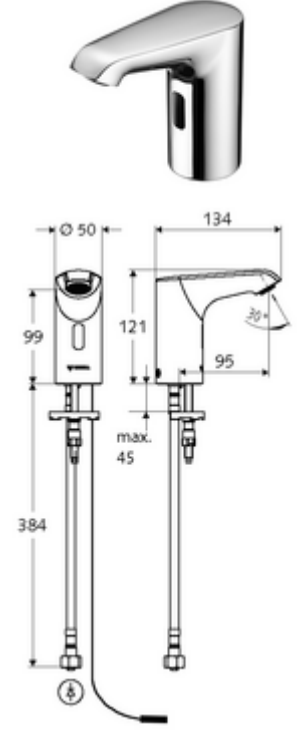

## HD-K small - Yüksek basınç / karıştırılmış su

Kızılötesi sensör kumandalı. Şebeke işletimi (sıva altı adaptör). SCHELL su yönetim sistemi SWS ile ağ kurmak için uygun. SCHELL Single Control SSC üzerinden parametrelenebilir.

- Kızılötesi sensör tek delikli armatür
    - Kızılötesi sensör elektronik, programlanabilir
    - 6V ön filtreli eksensel selenoid valf
    - Akış regülatörü
    - Bağlantı kablosu 250 mm, 3 kutuplu konnektörlü, koruma sınıfı IP 65
  - Sıva altı adaptör 9 VDC, 100 - 240 VAC, 50 - 60 Hz
  - Esnek bağlantı hortumu Clean-Fix S G 3/8 IG x 400 mm, entegre çekvalf (EN 1717: EB) ve ön filtre ile
  - Lavabo montajı için sabitleme malzemesi
- 
- Einstellmöglichkeiten über SWS SSC
    - Yakın refleks üzerinden programlama (Kapalı / Açık)
    - Sensör kapsama alanı (kısa / orta / uzun)
    - Maks. çalışma süresi (1 - 360 s)
    - Artçı çalışma süresi (0,6 - 60 s)
    - Durgunluk deşarjı (Kapalı / 5 - 600 s, son deşarjdan sonra her 1 - 240 h / her 1 - 240 h)
    - Termal dezenfeksiyon için sürekli deşarj, haşlanma korumalı (Kapalı / 15 s - 600 s)
    - Sürekli akış (Kapalı / 15 - 600 s)
    - Enerji tasarruf modu (Kapalı / son kullanımdan sonra 1 - 254 h)
    - Temizlik durdur (Kapalı / 60 - 360 s)
  - Einstellmöglichkeiten über Nahreflex
    - Sensör kapsama alanı (kısa / orta / uzun)
    - Durgunluk deşarjı (Kapalı / 30 s, son deşarjdan sonra her 24 h / her 24 h)
    - Termal dezenfeksiyon için sürekli deşarj, haşlanma korumalı (Kapalı / 300 s / 120 s)
    - Temizlik durdur (Kapalı / 60 s)
  - Durchfluss: Durchfluss druckunabhängig, max.: 5 l/min
  - Fließdruck: 1,0 - 5,0 bar
  - Max. Ruhedruck: 8 bar
  - Maks. işletim sıcaklığı: 70 °C (80 °C termal dezenfeksiyon için)
  - Werkstoff: Mahfaza Pirinç; Su taşıyan parçalar Plastik
  - Oberfläche: Krom
  - Bağlantı: G 3/8 IG
  - : PA-IX 29072/IO, Belgaqua
  - Durchflussklasse: O