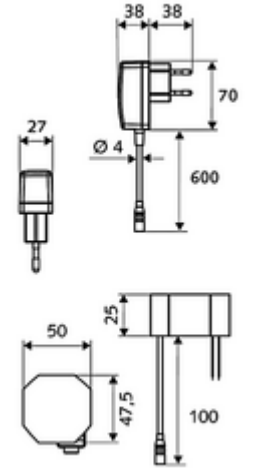

## HD-K small - Yüksek basınç / karıştırılmış su

Kızılötesi sensör kumandalı. Şebeke işletimi (sıva altı adaptör). SCHELL su yönetim sistemi SWS ile ağ kurmak için uygun. SCHELL Single Control SSC üzerinden parametrelenebilir.

- Kızılötesi sensör tek delikli armatür
    - Kızılötesi sensör elektronik, programlanabilir
    - 6V ön filtreli eksensel selenoid valf
    - Akış regülatörü
    - Bağlantı kablosu 250 mm, 3 kutuplu konnektörlü, koruma sınıfı IP 65
  - Sıva altı adaptör 9 VDC, 100 - 240 VAC, 50 - 60 Hz
  - Esnek bağlantı hortumu Clean-Fix S G 3/8 IG x 400 mm, entegre çekvalf (EN 1717: EB) ve ön filtre ile
  - Lavabo montajı için sabitleme malzemesi
- 
- Einstellmöglichkeiten über SWS SSC
    - Yakın refleks üzerinden programlama (Kapalı / Açık)
    - Sensör kapsama alanı (kısa / orta / uzun)
    - Maks. çalışma süresi (1 - 360 s)
    - Artçı çalışma süresi (0,6 - 60 s)
    - Durgunluk deşarjı (Kapalı / 5 - 600 s, son deşarjdan sonra her 1 - 240 h / her 1 - 240 h)
    - Termal dezenfeksiyon için sürekli deşarj, haşlanma korumalı (Kapalı / 15 s - 600 s)
    - Sürekli akış (Kapalı / 15 - 600 s)
    - Enerji tasarruf modu (Kapalı / son kullanımdan sonra 1 - 254 h)
    - Temizlik durdur (Kapalı / 60 - 360 s)
  - Einstellmöglichkeiten über Nahreflex
    - Sensör kapsama alanı (kısa / orta / uzun)
    - Durgunluk deşarjı (Kapalı / 30 s, son deşarjdan sonra her 24 h / her 24 h)
    - Termal dezenfeksiyon için sürekli deşarj, haşlanma korumalı (Kapalı / 300 s / 120 s)
    - Temizlik durdur (Kapalı / 60 s)
  - Durchfluss: Durchfluss druckunabhängig, max.: 5 l/min
  - Fließdruck: 1,0 - 5,0 bar
  - Max. Ruhedruck: 8 bar
  - Maks. işletim sıcaklığı: 70 °C (80 °C termal dezenfeksiyon için)
  - Werkstoff: Mahfaza Pirinç; Su taşıyan parçalar Plastik
  - Oberfläche: Krom
  - Bağlantı: G 3/8 IG
  - : PA-IX 29072/IO, Belgaqua
  - Durchflussklasse: O