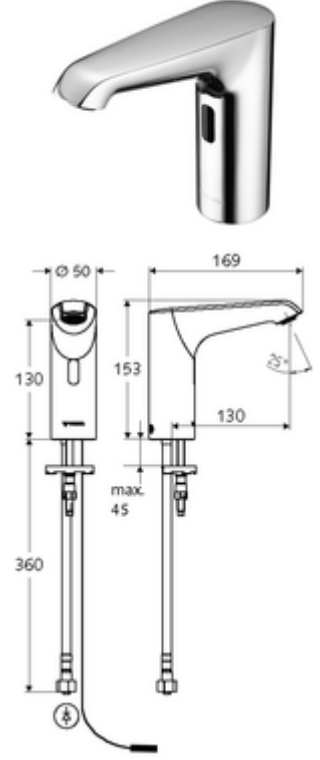

ürün numarası: 00 225 06 99

HD-K mid. - Yüksek basınç / karıştırılmış su

Kızılötesi sensör kumandalı. Şebeke işletimi (sıva altı adaptör). SCHELL su yönetim sistemi SWS ile ağ kurmak için uygun. SCHELL Single Control SSC üzerinden parametrelenebilir.

- Kızılötesi sensör tek delikli armatür
 - Kızılötesi sensör elektronik, programlanabilir
 - 6V ön filtreli eksensel selenoid valf
 - Akış regülatörü
 - Bağlantı kablosu 220 mm, 3 kutuplu konnektörlü, koruma sınıfı IP 65
- Sıva altı adaptör 9 VDC, 100 - 240 VAC, 50 - 60 Hz
- Esnek bağlantı hortumu Clean-Fix S G 3/8 IG x 400 mm, entegre çekvalf (EN 1717: EB) ve ön filtre ile
- Lavabo montajı için sabitleme malzemesi
- Einstellmöglichkeiten über SWS SSC
 - Sensör kapsama alanı (kısa / orta / uzun)
 - Yakın refleks üzerinden programlama (Kapalı / Açık)
 - Maks. çalışma süresi (1 - 360 s)
 - Artçı çalışma süresi (0,6 - 60 s)
 - Durgunluk deşarjı (Kapalı / 5 - 600 s, son deşarjdan sonra her 1 - 240 h / her 1 - 240 h)
 - Termal dezenfeksiyon için sürekli deşarj, haşlanma korumalı (Kapalı / 15 s - 600 s)
 - Sürekli akış (Kapalı / 15 - 600 s)
 - Enerji tasarruf modu (Kapalı / son kullanımdan sonra 1 - 254 h)
 - Temizlik durdur (Kapalı / 60 - 360 s)
- Einstellmöglichkeiten über Nahreflex
 - Sensör kapsama alanı (kısa / orta / uzun)
 - Durgunluk deşarjı (Kapalı / 30 s, son deşarjdan sonra her 24 h / her 24 h)
 - Termal dezenfeksiyon için sürekli deşarj, haşlanma korumalı (Kapalı / 300 s / 120 s)
 - Temizlik durdur (Kapalı / 60 s)
- Durchfluss: Durchfluss druckunabhängig, max.: 5 l/min
- Fließdruck: 1,0 - 5,0 bar
- Max. Ruhedruck: 8 bar
- Maks. işletim sıcaklığı: 70 °C (80 °C termal dezenfeksiyon için)
- Werkstoff: Mahfaza Pirinç; Su taşıyan parçalar Plastik
- Oberfläche: Krom
- : PA-IX 29072/IO, Belgaqua
- Durchflussklasse: O