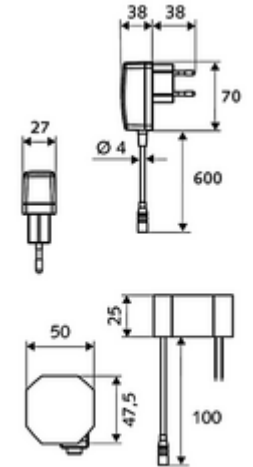

- Gewicht: 1,82 kg/Adet
- Verpackungseinheit: 1

Makale numarası.: 00 916 00 99