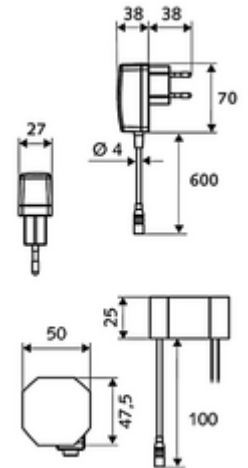

ürün numarası: 00 227 06 99

HD-M small - Yüksek basıncı karma su

Kızılötesi sensör kumandalı. Şebeke işletimi (sıva altı adaptör). SCHELL su yönetim sistemi SWS ile ağ kurmak için uygun. SCHELL Single Control SSC üzerinden parametrelenebilir.

- Kızılötesi sensör tek delikli armatür
 - Termostat
 - Kızılötesi sensör elektronik, programlanabilir
 - 6V ön filtreli eksensel selenoid valf
 - Akış regülatörü
 - Bağlantı kablosu 250 mm, 3 kutuplu konnektörlü, koruma sınıfı IP 65
 - Sıva altı adaptör 9 VDC, 100 - 240 VAC, 50 - 60 Hz
 - 2 esnek bağlantı hortumu Clean-Fix S G 3/8 IG x 400 mm, entegre çekvalf (Çekvalf, EN 1717: EB) ve ön filtre ile
 - Lavabo montajı için sabitleme malzemesi
-
- Einstellmöglichkeiten über SWS SSC
 - Sensör kapsama alanı (kısa / orta / uzun)
 - Yakın refleks üzerinden programlama (Kapalı / Açık)
 - Maks. çalışma süresi (1 - 360 s)
 - Artçı çalışma süresi (0,6 - 60 s)
 - Durgunluk deşarjı (Kapalı / 5 - 600 s, son deşarjdan sonra her 1 - 240 h / her 1- 240 h)
 - Termal dezenfeksiyon için sürekli deşarj, haşlanma korumalı (Kapalı / 15 s - 600 s)
 - Sürekli akış (Kapalı / 15 - 600 s)
 - Enerji tasarruf modu (Kapalı / son kullanımdan sonra 1 - 254 h)
 - Temizlik durdur (Kapalı / 60 - 360 s)
 - Einstellmöglichkeiten über Nahreflex
 - Sensör kapsama alanı (kısa / orta / uzun)
 - Durgunluk deşarjı (Kapalı / 30 s, son deşarjdan sonra her 24 h / her 24 h)
 - Termal dezenfeksiyon için sürekli deşarj, haşlanma korumalı (Kapalı / 300 s / 120 s)
 - Temizlik durdur (Kapalı / 60 s)
 - Durchfluss: Durchfluss druckunabhängig, max.: 5 l/min
 - Fließdruck: 1,0 - 5,0 bar
 - Max. Ruhedruck: 8 bar
 - Maks. işletim sıcaklığı: 70 °C (80 °C termal dezenfeksiyon için)
 - Werkstoff: Mahfaza Pirinç; Su taşıyan parçalar Plastik
 - Oberfläche: Krom
 - : PA-IX 29072/IO, Belgaqua
 - Durchflussklasse: O
-
- Gewicht: 1,72 kg/Adet
 - Verpackungseinheit: 1