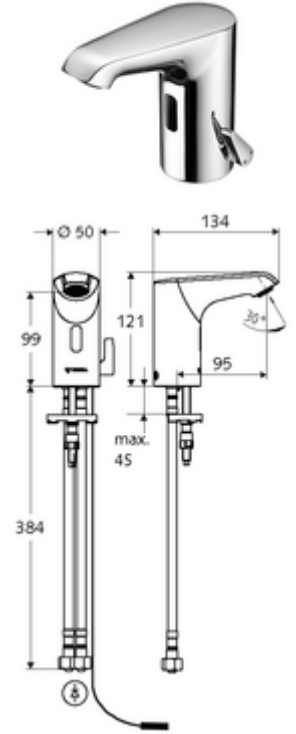

ürün numarası: 00 227 06 99

HD-M small - Yüksek basıncı karma su

Kızılötesi sensör kumandalı. Şebeke işletimi (sıva altı adaptör). SCHELL su yönetim sistemi SWS ile ağ kurmak için uygun. SCHELL Single Control SSC üzerinden parametrelenebilir.

- Kızılötesi sensör tek delikli armatür
 - Termostat
 - Kızılötesi sensör elektronik, programlanabilir
 - 6V ön filtreli eksensel selenoid valf
 - Akış regülatörü
 - Bağlantı kablosu 250 mm, 3 kutuplu konnektörlü, koruma sınıfı IP 65
 - Sıva altı adaptör 9 VDC, 100 - 240 VAC, 50 - 60 Hz
 - 2 esnek bağlantı hortumu Clean-Fix S G 3/8 IG x 400 mm, entegre çekvalf (Çekvalf, EN 1717: EB) ve ön filtre ile
 - Lavabo montajı için sabitleme malzemesi
-
- Einstellmöglichkeiten über SWS SSC
 - Sensör kapsama alanı (kısa / orta / uzun)
 - Yakın refleks üzerinden programlama (Kapalı / Açık)
 - Maks. çalışma süresi (1 - 360 s)
 - Artçı çalışma süresi (0,6 - 60 s)
 - Durgunluk deşarjı (Kapalı / 5 - 600 s, son deşarjdan sonra her 1 - 240 h / her 1- 240 h)
 - Termal dezenfeksiyon için sürekli deşarj, haşlanma korumalı (Kapalı / 15 s - 600 s)
 - Sürekli akış (Kapalı / 15 - 600 s)
 - Enerji tasarruf modu (Kapalı / son kullanımdan sonra 1 - 254 h)
 - Temizlik durdur (Kapalı / 60 - 360 s)
 - Einstellmöglichkeiten über Nahreflex
 - Sensör kapsama alanı (kısa / orta / uzun)
 - Durgunluk deşarjı (Kapalı / 30 s, son deşarjdan sonra her 24 h / her 24 h)
 - Termal dezenfeksiyon için sürekli deşarj, haşlanma korumalı (Kapalı / 300 s / 120 s)
 - Temizlik durdur (Kapalı / 60 s)
 - Durchfluss: Durchfluss druckunabhängig, max.: 5 l/min
 - Fließdruck: 1,0 - 5,0 bar
 - Max. Ruhedruck: 8 bar
 - Maks. işletim sıcaklığı: 70 °C (80 °C termal dezenfeksiyon için)
 - Werkstoff: Mahfaza Pirinç; Su taşıyan parçalar Plastik
 - Oberfläche: Krom
 - : PA-IX 29072/IO, Belgaqua
 - Durchflussklasse: O
-
- Gewicht: 1,72 kg/Adet
 - Verpackungseinheit: 1