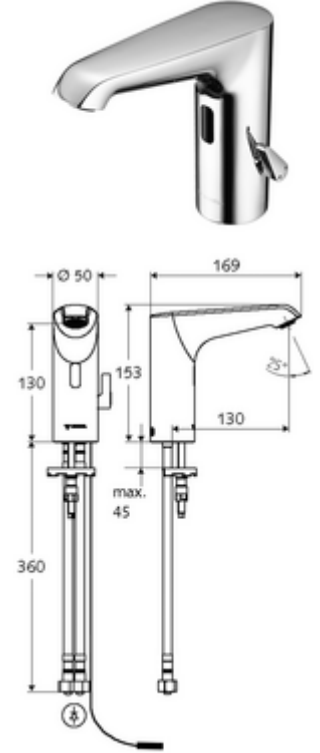

ürün numarası: 00 228 06 99

HD-M mid. - Yüksek basınç karma su

Kızılötesi sensör kumandalı. Şebeke işletimi (sıva altı adaptör). SCHELL su yönetim sistemi SWS ile ağ kurmak için uygun. SCHELL Single Control SSC üzerinden parametrelenebilir.

- Kızılötesi sensör tek delikli armatür
 - Termostat
 - Kızılötesi sensör elektronik, programlanabilir
 - 6V ön filtreli eksensel selenoid valf
 - Akış regülatörü
 - Bağlantı kablosu 220 mm, 3 kutuplu konnektörlü, koruma sınıfı IP 65
 - Sıva altı adaptör 9 VDC, 100 - 240 VAC, 50 - 60 Hz
 - 2 esnek bağlantı hortumu Clean-Fix S G 3/8 IG x 400 mm, entegre çekvalf (Çekvalf, EN 1717: EB) ve ön filtre ile
 - Lavabo montajı için sabitleme malzemesi
-
- Einstellmöglichkeiten über SWS SSC
 - Sensör kapsama alanı (kısa / orta / uzun)
 - Yakın refleks üzerinden programlama (Kapalı / Açık)
 - Maks. çalışma süresi (1 - 360 s)
 - Artçı çalışma süresi (0,6 - 60 s)
 - Durgunluk deşarjı (Kapalı / 5 - 600 s, son deşarjdan sonra her 1 - 240 h / her 1- 240 h)
 - Termal dezenfeksiyon için sürekli deşarj, haşlanma korumalı (Kapalı / 15 s - 600 s)
 - Sürekli akış (Kapalı / 15 - 600 s)
 - Enerji tasarruf modu (Kapalı / son kullanımdan sonra 1 - 254 h)
 - Temizlik durdur (Kapalı / 60 - 360 s)
 - Einstellmöglichkeiten über Nahreflex
 - Sensör kapsama alanı (kısa / orta / uzun)
 - Durgunluk deşarjı (Kapalı / 30 s, son deşarjdan sonra her 24 h / her 24 h)
 - Termal dezenfeksiyon için sürekli deşarj, haşlanma korumalı (Kapalı / 300 s / 120 s)
 - Temizlik durdur (Kapalı / 60 s)
 - Durchfluss: Durchfluss druckunabhängig, max.: 5 l/min
 - Fließdruck: 1,0 - 5,0 bar
 - Max. Ruhedruck: 8 bar
 - Maks. işletim sıcaklığı: 70 °C (80 °C termal dezenfeksiyon için)
 - Werkstoff: Mahfaza Pirinç; Su taşıyan parçalar Plastik
 - Oberfläche: Krom
 - : PA-IX 29072/IO, Belgaqua
 - Durchflussklasse: O
-
- Gewicht: 1,93 kg/Adet
 - Verpackungseinheit: 1