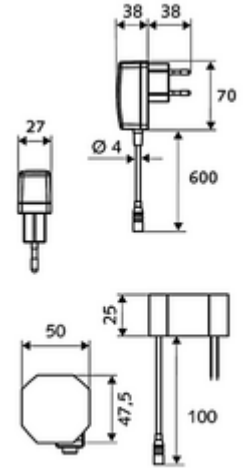

ürün numarası: 00 228 06 99

HD-M mid. - Yüksek basınç karma su

Kızılötesi sensör kumandalı. Şebeke işletimi (sıva altı adaptör). SCHELL su yönetim sistemi SWS ile ağ kurmak için uygun. SCHELL Single Control SSC üzerinden parametrelenebilir.

- Kızılötesi sensör tek delikli armatür
 - Termostat
 - Kızılötesi sensör elektronik, programlanabilir
 - 6V ön filtreli eksensel selenoid valf
 - Akış regülatörü
 - Bağlantı kablosu 220 mm, 3 kutuplu konnektörlü, koruma sınıfı IP 65
 - Sıva altı adaptör 9 VDC, 100 - 240 VAC, 50 - 60 Hz
 - 2 esnek bağlantı hortumu Clean-Fix S G 3/8 IG x 400 mm, entegre çekvalf (Çekvalf, EN 1717: EB) ve ön filtre ile
 - Lavabo montajı için sabitleme malzemesi
-
- Einstellmöglichkeiten über SWS SSC
 - Sensör kapsama alanı (kısa / orta / uzun)
 - Yakın refleks üzerinden programlama (Kapalı / Açık)
 - Maks. çalışma süresi (1 - 360 s)
 - Artçı çalışma süresi (0,6 - 60 s)
 - Durgunluk deşarjı (Kapalı / 5 - 600 s, son deşarjdan sonra her 1 - 240 h / her 1- 240 h)
 - Termal dezenfeksiyon için sürekli deşarj, haşlanma korumalı (Kapalı / 15 s - 600 s)
 - Sürekli akış (Kapalı / 15 - 600 s)
 - Enerji tasarruf modu (Kapalı / son kullanımdan sonra 1 - 254 h)
 - Temizlik durdur (Kapalı / 60 - 360 s)
 - Einstellmöglichkeiten über Nahreflex
 - Sensör kapsama alanı (kısa / orta / uzun)
 - Durgunluk deşarjı (Kapalı / 30 s, son deşarjdan sonra her 24 h / her 24 h)
 - Termal dezenfeksiyon için sürekli deşarj, haşlanma korumalı (Kapalı / 300 s / 120 s)
 - Temizlik durdur (Kapalı / 60 s)
 - Durchfluss: Durchfluss druckunabhängig, max.: 5 l/min
 - Fließdruck: 1,0 - 5,0 bar
 - Max. Ruhedruck: 8 bar
 - Maks. işletim sıcaklığı: 70 °C (80 °C termal dezenfeksiyon için)
 - Werkstoff: Mahfaza Pirinç; Su taşıyan parçalar Plastik
 - Oberfläche: Krom
 - : PA-IX 29072/IO, Belgaqua
 - Durchflussklasse: O
-
- Gewicht: 1,93 kg/Adet
 - Verpackungseinheit: 1