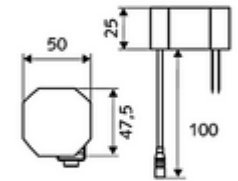

## HD-M large - Yüksek basınç karma su

Kızılötesi sensör kumandalı. Şebeke işletimi (sıva altı adaptör). SCHELL su yönetim sistemi SWS ile ağ kurmak için uygun. SCHELL Single Control SSC üzerinden parametrelenebilir.

- Kızılötesi sensör tek delikli armatür
  - Termostat
  - Kızılötesi sensör elektronik, programlanabilir
  - Dikey boru uzatması
  - 6V ön filtreli eksensel selenoid valf
  - Akış regülatörü
  - Bağlantı kablosu 350 mm, 3 kutuplu konnektörlü, koruma sınıfı IP 65
- Sıva altı adaptör 9 VDC, 100 - 240 VAC, 50 - 60 Hz
- 2 esnek bağlantı hortumu Clean-Fix S G 3/8 IG x 500 mm, entegre çekvalf (Çekvalf, EN 1717: EB) ve ön filtre ile
- Lavabo montajı için sabitleme malzemesi
- Einstellmöglichkeiten über SWS SSC
  - Sensör kapsama alanı (kısa / orta / uzun)
  - Yakın refleks üzerinden programlama (Kapalı / Açık)
  - Maks. çalışma süresi (1 - 360 s)
  - Artçı çalışma süresi (0,6 - 60 s)
  - Durgunluk deşarjı (Kapalı / 5 - 600 s, son deşarjdan sonra her 1 - 240 h / her 1- 240 h)
  - Termal dezenfeksiyon için sürekli deşarj, haşlanma korumalı (Kapalı / 15 s - 600 s)
  - Sürekli akış (Kapalı / 15 - 600 s)
  - Enerji tasarruf modu (Kapalı / son kullanımdan sonra 1 - 254 h)
  - Temizlik durdur (Kapalı / 60 - 360 s)
- Einstellmöglichkeiten über Nahreflex
  - Sensör kapsama alanı (kısa / orta / uzun)
  - Durgunluk deşarjı (Kapalı / 30 s, son deşarjdan sonra her 24 h / her 24 h)
  - Termal dezenfeksiyon için sürekli deşarj, haşlanma korumalı (Kapalı / 300 s / 120 s)
  - Temizlik durdur (Kapalı / 60 s)
- Durchfluss: Durchfluss druckunabhängig, max.: 5 l/min
- Fließdruck: 1,0 - 5,0 bar
- Max. Ruhedruck: 8 bar
- Maks. işletim sıcaklığı: 70 °C (80 °C termal dezenfeksiyon için)
- Werkstoff: Mahfaza Pirinç; Su taşıyan parçalar Plastik
- Oberfläche: Krom
- Bağlantı: 2x G 3/8 IG
- : PA-IX 29072/IO, Belgaqua
- Durchflussklasse: O
- Gewicht: 2,60 kg/Adet
- Verpackungseinheit: 1