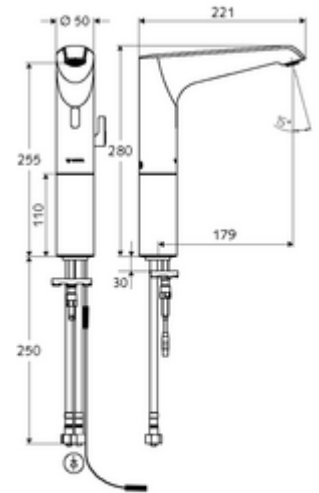

## HD-M large - Yüksek basınç karma su

Kızılötesi sensör kumandalı. Şebeke işletimi (sıva altı adaptör). SCHELL su yönetim sistemi SWS ile ağ kurmak için uygun. SCHELL Single Control SSC üzerinden parametrelenebilir.

- Kızılötesi sensör tek delikli armatür
  - Termostat
  - Kızılötesi sensör elektronik, programlanabilir
  - Dikey boru uzatması
  - 6V ön filtreli eksensel selenoid valf
  - Akış regülatörü
  - Bağlantı kablosu 350 mm, 3 kutuplu konnektörlü, koruma sınıfı IP 65
- Sıva altı adaptör 9 VDC, 100 - 240 VAC, 50 - 60 Hz
- 2 esnek bağlantı hortumu Clean-Fix S G 3/8 IG x 500 mm, entegre çekvalf (Çekvalf, EN 1717: EB) ve ön filtre ile
- Lavabo montajı için sabitleme malzemesi
- Einstellmöglichkeiten über SWS SSC
  - Sensör kapsama alanı (kısa / orta / uzun)
  - Yakın refleks üzerinden programlama (Kapalı / Açık)
  - Maks. çalışma süresi (1 - 360 s)
  - Artçı çalışma süresi (0,6 - 60 s)
  - Durgunluk deşarjı (Kapalı / 5 - 600 s, son deşarjdan sonra her 1 - 240 h / her 1- 240 h)
  - Termal dezenfeksiyon için sürekli deşarj, haşlanma korumalı (Kapalı / 15 s - 600 s)
  - Sürekli akış (Kapalı / 15 - 600 s)
  - Enerji tasarruf modu (Kapalı / son kullanımdan sonra 1 - 254 h)
  - Temizlik durdur (Kapalı / 60 - 360 s)
- Einstellmöglichkeiten über Nahreflex
  - Sensör kapsama alanı (kısa / orta / uzun)
  - Durgunluk deşarjı (Kapalı / 30 s, son deşarjdan sonra her 24 h / her 24 h)
  - Termal dezenfeksiyon için sürekli deşarj, haşlanma korumalı (Kapalı / 300 s / 120 s)
  - Temizlik durdur (Kapalı / 60 s)
- Durchfluss: Durchfluss druckunabhängig, max.: 5 l/min
- Fließdruck: 1,0 - 5,0 bar
- Max. Ruhedruck: 8 bar
- Maks. işletim sıcaklığı: 70 °C (80 °C termal dezenfeksiyon için)
- Werkstoff: Mahfaza Pirinç; Su taşıyan parçalar Plastik
- Oberfläche: Krom
- Bağlantı: 2x G 3/8 IG
- : PA-IX 29072/IO, Belgaqua
- Durchflussklasse: O
- Gewicht: 2,60 kg/Adet
- Verpackungseinheit: 1