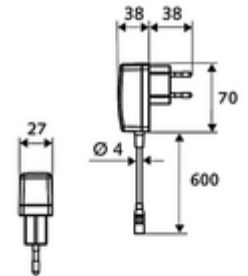

## HD-M large - Yüksek basınç karma su

Kızılötesi sensör kumandalı. Şebeke işletimi (sıva altı adaptör). SCHELL su yönetim sistemi SWS ile ağ kurmak için uygun. SCHELL Single Control SSC üzerinden parametrelenebilir.

- Kızılötesi sensör tek delikli armatür
  - Termostat
  - Kızılötesi sensör elektronik, programlanabilir
  - Dikey boru uzatması
  - 6V ön filtreli eksensel selenoid valf
  - Akış regülatörü
  - Bağlantı kablosu 350 mm, 3 kutuplu konnektörlü, koruma sınıfı IP 65
- Sıva altı adaptör 9 VDC, 100 - 240 VAC, 50 - 60 Hz
- 2 esnek bağlantı hortumu Clean-Fix S G 3/8 IG x 500 mm, entegre çekvalf (Çekvalf, EN 1717: EB) ve ön filtre ile
- Lavabo montajı için sabitleme malzemesi
- Einstellmöglichkeiten über SWS SSC
  - Sensör kapsama alanı (kısa / orta / uzun)
  - Yakın refleks üzerinden programlama (Kapalı / Açık)
  - Maks. çalışma süresi (1 - 360 s)
  - Artçı çalışma süresi (0,6 - 60 s)
  - Durgunluk deşarjı (Kapalı / 5 - 600 s, son deşarjdan sonra her 1 - 240 h / her 1- 240 h)
  - Termal dezenfeksiyon için sürekli deşarj, haşlanma korumalı (Kapalı / 15 s - 600 s)
  - Sürekli akış (Kapalı / 15 - 600 s)
  - Enerji tasarruf modu (Kapalı / son kullanımdan sonra 1 - 254 h)
  - Temizlik durdur (Kapalı / 60 - 360 s)
- Einstellmöglichkeiten über Nahreflex
  - Sensör kapsama alanı (kısa / orta / uzun)
  - Durgunluk deşarjı (Kapalı / 30 s, son deşarjdan sonra her 24 h / her 24 h)
  - Termal dezenfeksiyon için sürekli deşarj, haşlanma korumalı (Kapalı / 300 s / 120 s)
  - Temizlik durdur (Kapalı / 60 s)
- Durchfluss: Durchfluss druckunabhängig, max.: 5 l/min
- Fließdruck: 1,0 - 5,0 bar
- Max. Ruhedruck: 8 bar
- Maks. işletim sıcaklığı: 70 °C (80 °C termal dezenfeksiyon için)
- Werkstoff: Mahfaza Pirinç; Su taşıyan parçalar Plastik
- Oberfläche: Krom
- Bağlantı: 2x G 3/8 IG
- : PA-IX 29072/IO, Belgaqua
- Durchflussklasse: O
- Gewicht: 2,60 kg/Adet
- Verpackungseinheit: 1