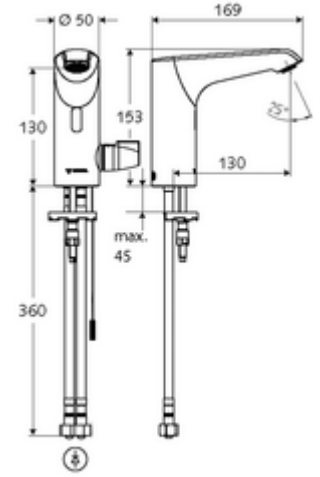

- Kızılötesi sensör tek delikli armatür
 - EN 1111 uyarınca ThermoProtect termostat, sıcaklık kilidi (fabrika ayarı 38 °C), soğuk su beslemesi kesildiğinde haşlanma koruması
 - Kızılötesi sensör elektronik, programlanabilir
 - 6V ön filtrelili eksensel selenoid valf
 - Akış regülatörü
 - Bağlantı kablosu 220 mm, 3 kutuplu konnektörlü, koruma sınıfı IP 65
- Fiş adaptörü 9 VDC, 100 - 240 VAC, 50 - 60 Hz
- 2 esnek bağlantı hortumu Clean-Fix S G 3/8 IG x 400 mm, entegre çekvalf (Çekvalf, EN 1717: EB) ve ön filtre ile
- Lavabo montajı için sabitleme malzemesi
- Einstellmöglichkeiten über SWS SSC
 - Yakın refleks üzerinden programlama (Kapalı / Açık)
 - Sensör kapsama alanı (kısa / orta / uzun)
 - Maks. çalışma süresi (1 - 360 s)
 - Artçı çalışma süresi (0,6 - 60 s)
 - Durgunluk deşarjı (Kapalı / 5 - 600 s, son deşarjdan sonra her 1 - 240 h / her 1- 240 h)
 - Termal dezenfeksiyon için sürekli deşarj, haşlanma korumalı (Kapalı / 15 s - 600 s)
 - Sürekli akış (Kapalı / 15 - 600 s)
 - Enerji tasarruf modu (Kapalı / son kullanımdan sonra 1 - 254 h)
 - Temizlik durdur (Kapalı / 60 - 360 s)
- Einstellmöglichkeiten über Nahreflex
 - Sensör kapsama alanı (kısa / orta / uzun)
 - Durgunluk deşarjı (Kapalı / 30 s, son deşarjdan sonra her 24 h / her 24 h)
 - Termal dezenfeksiyon için sürekli deşarj, haşlanma korumalı (Kapalı / 300 s / 120 s)
 - Temizlik durdur (Kapalı / 60 s)
- Termal dezenfeksiyon: mümkün, sıcaklık kilidi açıldıktan sonra
- Durchfluss: Durchfluss druckunabhängig, max.: 5 l/min
- Fließdruck: 1,0 - 5,0 bar
- Max. Ruhedruck: 8 bar
- Maks. işletim sıcaklığı: 70 °C (80 °C termal dezenfeksiyon için)
- Werkstoff: Mahfaza Piring; Su taşıyan parçalar Plastik
- Oberfläche: Krom
- Bağlantı: 2x G 3/8 IG
- : PA-IX 29073/IO, Belgaqua
- Durchflussklasse: O