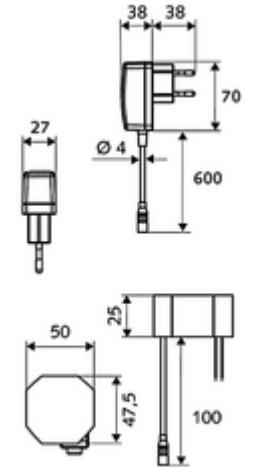

- Kızılötesi sensör tek delikli armatür
 - EN 1111 uyarınca ThermoProtect termostat, sıcaklık kilidi (fabrika ayarı 38 °C), soğuk su beslemesi kesildiğinde haşlanma koruması
 - Kızılötesi sensör elektronik, programlanabilir
 - 6V ön filtrelili eksensel selenoid valf
 - Akış regülatörü
 - Bağlantı kablosu 220 mm, 3 kutuplu konnektörlü, koruma sınıfı IP 65
- Fiş adaptörü 9 VDC, 100 - 240 VAC, 50 - 60 Hz
- 2 esnek bağlantı hortumu Clean-Fix S G 3/8 IG x 400 mm, entegre çekvalf (Çekvalf, EN 1717: EB) ve ön filtre ile
- Lavabo montajı için sabitleme malzemesi
- Einstellmöglichkeiten über SWS SSC
 - Yakın refleks üzerinden programlama (Kapalı / Açık)
 - Sensör kapsama alanı (kısa / orta / uzun)
 - Maks. çalışma süresi (1 - 360 s)
 - Artçı çalışma süresi (0,6 - 60 s)
 - Durgunluk deşarjı (Kapalı / 5 - 600 s, son deşarjdan sonra her 1 - 240 h / her 1- 240 h)
 - Termal dezenfeksiyon için sürekli deşarj, haşlanma korumalı (Kapalı / 15 s - 600 s)
 - Sürekli akış (Kapalı / 15 - 600 s)
 - Enerji tasarruf modu (Kapalı / son kullanımdan sonra 1 - 254 h)
 - Temizlik durdur (Kapalı / 60 - 360 s)
- Einstellmöglichkeiten über Nahreflex
 - Sensör kapsama alanı (kısa / orta / uzun)
 - Durgunluk deşarjı (Kapalı / 30 s, son deşarjdan sonra her 24 h / her 24 h)
 - Termal dezenfeksiyon için sürekli deşarj, haşlanma korumalı (Kapalı / 300 s / 120 s)
 - Temizlik durdur (Kapalı / 60 s)
- Termal dezenfeksiyon: mümkün, sıcaklık kilidi açıldıktan sonra
- Durchfluss: Durchfluss druckunabhängig, max.: 5 l/min
- Fließdruck: 1,0 - 5,0 bar
- Max. Ruhedruck: 8 bar
- Maks. işletim sıcaklığı: 70 °C (80 °C termal dezenfeksiyon için)
- Werkstoff: Mahfaza Piring; Su taşıyan parçalar Plastik
- Oberfläche: Krom
- Bağlantı: 2x G 3/8 IG
- : PA-IX 29073/IO, Belgaqua
- Durchflussklasse: O