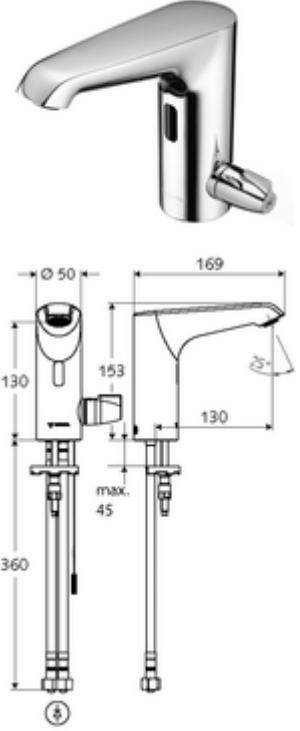

ürün numarası: 00 235 06 99

HD-M mid. - Yüksek basıncı karma su, ThermoProtect termostat

Kızılötesi sensör kumandalı. Özel güç kaynağı. SCHELL su yönetim sistemi SWS ile ağ kurmak için uygun. SCHELL Single Control SSC üzerinden parametrelenebilir.