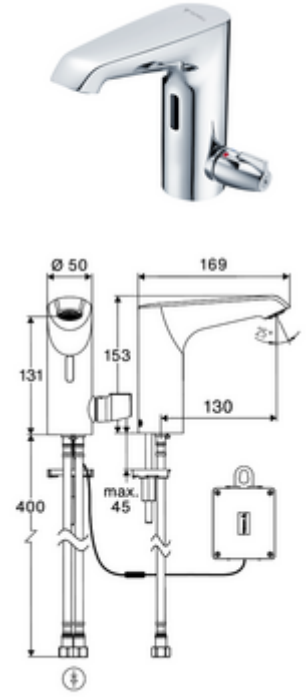

ürün numarası: 00 246 06 99

HD-M mid. - Yüksek basıncı karma su, ThermoProtect termostat

Yenilikçi ToF teknolojisine sahip temassız, sensör kumandalı armatür. Aynalar, uyarı yelekleri gibi yansıtıcı malzemelere karşı duyarsızdır. Entegre Bluetooth® arayüzü. SCHELL uygulaması üzerinden parametrelendirilebilir. SCHELL su yönetim sistemi SWS ile ağ kurmak için uygun. Pille işletim.

- Time-of-Flight-Sensor tek delikli armatür
 - EN 1111 uyarınca ThermoProtect termostat, sıcaklık kilidi (fabrika ayarı 38 °C), soğuk su beslemesi kesildiğinde haşlanma koruması
 - 6V ön filtreli eksensel selenoid valf
- Pil bölmesi 6 V, koruma sınıfı IP 65
- 4x AA alkali pil 1,5 V
- 2 esnek bağlantı hortumu Clean-Fix S G 3/8 IG x 410 mm, entegre çekvalf (Çekvalf, EN 1717: EB) ve ön filtre ile
- Lavabo montajı için sabitleme malzemesi
- Einstellmöglichkeiten über SCHELL App
 - Önceden ayarlanmış çalışma modları üzerinden hızlı parametrelendirme (elektrik tasarrufu / su tasarrufu / konfor)
 - Uzman modunda özelleştirilmiş ayarlar (sensör menzili, sensör ölçüm aralığı, kişi algılama, maks. çalışma süresi, ilave çalışma süresi)
 - Termal dezenfeksiyon için sürekli yıkama, uygulama üzerinden tetikleme (3 - 10 dakika)
 - Sürekli akış uygulama üzerinden tetikleme (15 - 600 sn)
 - Temizlik durdurma, uygulama veya Nahreflex üzerinden tetikleme (Kapalı / 60 - 360 sn)
- Durchfluss: Durchfluss druckunabhängig, max.: 5 l/min
- Fließdruck: 1,0 - 5,0 bar
- Max. Ruhedruck: 8 bar
- Maks. işletim sıcaklığı: 70 °C (80 °C termal dezenfeksiyon için)
- Werkstoff: Mahfaza Piring
- Oberfläche: Krom
- Bağlantı: 2x G 3/8 IG
- Gewicht: 2,49 kg/Adet
- Verpackungseinheit: 1