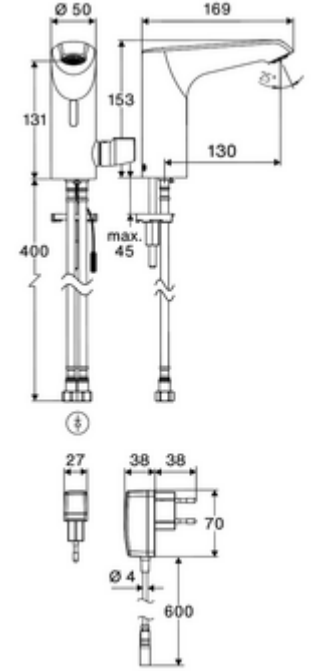

ürün numarası: 00 247 06 99

HD-M mid. - Yüksek basıncı karma su, ThermoProtect termostat

Yenilikçi ToF teknolojisine sahip temassız, sensör kumandalı armatür. Aynalar, uyarı yelekleri gibi yansıtıcı malzemelere karşı duyarsızdır. Entegre Bluetooth® arayüzü. SCHELL uygulaması üzerinden parametrelendirilebilir. SCHELL su yönetim sistemi SWS ile ağ kurmak için uygun. Şebeke işletimi (fiş adaptörü).

- Time-of-Flight-Sensor tek delikli armatür
 - EN 1111 uyarınca ThermoProtect termostat, sıcaklık kilidi (fabrika ayarı 38 °C), soğuk su beslemesi kesildiğinde haşlanma koruması
 - 6V ön filtreli eksensel selenoid valf
- Fiş adaptörü 9 VDC, 100 - 240 VAC, 50 - 60 Hz
- 2 esnek bağlantı hortumu Clean-Fix S G 3/8 IG x 410 mm, entegre çekvalf (Çekvalf, EN 1717: EB) ve ön filtre ile
- Lavabo montajı için sabitleme malzemesi
- Einstellmöglichkeiten über SCHELL App
 - Önceden ayarlanmış çalışma modları üzerinden hızlı parametrelendirme (elektrik tasarrufu / su tasarrufu / konfor)
 - Uzman modunda özelleştirilmiş ayarlar (sensör menzili, sensör ölçüm aralığı, kişi algılama, maks. çalışma süresi, ilave çalışma süresi)
 - Termal dezenfeksiyon için sürekli yıkama, uygulama üzerinden tetikleme (3 - 10 dakika)
 - Sürekli akış uygulama üzerinden tetikleme (15 - 600 sn)
 - Temizlik durdurma, uygulama veya Nahreflex üzerinden tetikleme (Kapalı / 60 - 360 sn)
- Durchfluss: Durchfluss druckunabhängig, max.: 5 l/min
- Fließdruck: 1,0 - 5,0 bar
- Max. Ruhedruck: 8 bar
- Maks. işletim sıcaklığı: 70 °C (80 °C termal dezenfeksiyon için)
- Werkstoff: Mahfaza Pirinç
- Oberfläche: Krom
- Bağlantı: 2x G 3/8 IG
- Gewicht: 2,33 kg/Adet
- Verpackungseinheit: 1