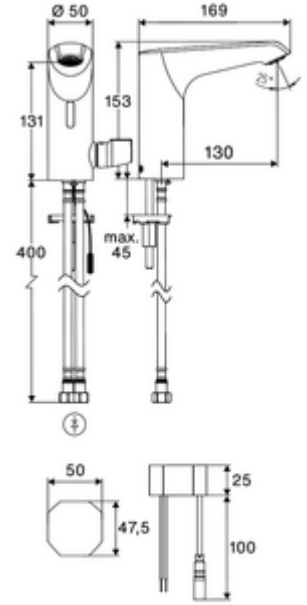

- Time-of-Flight-Sensor tek delikli armatür
  - EN 1111 uyarınca ThermoProtect termostat, sıcaklık kilidi (fabrika ayarı 38 °C), soğuk su beslemesi kesildiğinde haşlanma koruması
  - 6V ön filtreli eksensel selenoid valf
- Sıva altı adaptör 9 VDC, 100 - 240 VAC, 50 - 60 Hz
- 2 esnek bağlantı hortumu Clean-Fix S G 3/8 IG x 410 mm, entegre çekvalf (Çekvalf, EN 1717: EB) ve ön filtre ile
- Lavabo montajı için sabitleme malzemesi
- Einstellmöglichkeiten über SCHELL App
  - Önceden ayarlanmış çalışma modları üzerinden hızlı parametrelendirme (elektrik tasarrufu / su tasarrufu / konfor)
  - Uzman modunda özelleştirilmiş ayarlar (sensör menzili, sensör ölçüm aralığı, kişi algılama, maks. çalışma süresi, ilave çalışma süresi)
  - Termal dezenfeksiyon için sürekli yıkama, uygulama üzerinden tetikleme (3 - 10 dakika)
  - Sürekli akış uygulama üzerinden tetikleme (15 - 600 sn)
  - Temizlik durdurma, uygulama veya Nahreflex üzerinden tetikleme (Kapalı / 60 - 360 sn)
- Durchfluss: Durchfluss druckunabhängig, max.: 5 l/min
- Fließdruck: 1,0 - 5,0 bar
- Max. Ruhedruck: 8 bar
- Maks. işletim sıcaklığı: 70 °C (80 °C termal dezenfeksiyon için)
- Werkstoff: Mahfaza Pirinç
- Oberfläche: Krom
- Bağlantı: 2x G 3/8 IG
- Verpackungseinheit: 1