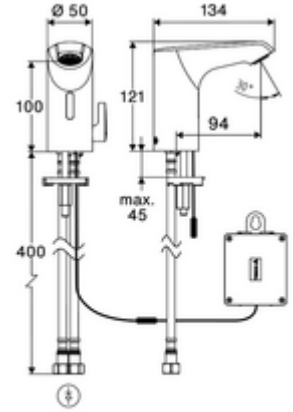

ürün numarası: 00 254 06 99

HD-M small - Yüksek basıncı karma su

Yenilikçi ToF teknolojisine sahip temassız, sensör kumandalı armatür. Aynalar, uyarı yelekleri gibi yansıtıcı malzemelere karşı duyarsızdır. Entegre Bluetooth® arayüzlü. SCHELL uygulaması üzerinden parametrelendirilebilir. SCHELL su yönetim sistemi SWS ile ağ kurmak için uygun. Pille işletim.

- Time-of-Flight-Sensor tek delikli armatür
 - Sıcak su sınırlamalı sıcaklık kontrolörü
 - 6V ön filtreli eksensel selenoid valf
- Pil bölümü 6 V, koruma sınıfı IP 65
- 4x AA alkali pil 1,5 V
- 2 esnek bağlantı hortumu Clean-Fix S G 3/8 IG x 410 mm, entegre çekvalf (Çekvalf, EN 1717: EB) ve ön filtre ile
- Lavabo montajı için sabitleme malzemesi
- Einstellmöglichkeiten über SCHELL App
 - Önceden ayarlanmış çalışma modları üzerinden hızlı parametrelendirme (elektrik tasarrufu / su tasarrufu / konfor)
 - Uzman modunda özelleştirilmiş ayarlar (sensör menzili, sensör ölçüm aralığı, kişi algılama, maks. çalışma süresi, ilave çalışma süresi)
 - Termal dezenfeksiyon için sürekli yıkama, uygulama üzerinden tetikleme (3 - 10 dakika)
 - Sürekli akış uygulama üzerinden tetikleme (15 - 600 sn)
 - Temizlik durdurma, uygulama veya Nahreflex üzerinden tetikleme (Kapalı / 60 - 360 sn)
- Durchfluss: Durchfluss druckunabhängig, max.: 5 l/min
- Fließdruck: 1,0 - 5,0 bar
- Max. Ruhedruck: 8 bar
- Maks. işletim sıcaklığı: 70 °C (80 °C termal dezenfeksiyon için)
- Werkstoff: Mahfaza Pirinç
- Oberfläche: Krom
- Bağlantı: 2x G 3/8 IG
- : PA-IX 10332/IO, DVGW talep edilen
- Durchflussklasse: O
- Gewicht: 1,60 kg/Adet
- Verpackungseinheit: 1