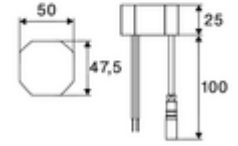

- Time-of-Flight-Sensor tek delikli armatür
 - Sıcak su sınırlamalı sıcaklık kontrolörü
 - 6V ön filtreli eksensel selenoid valf
- Sıva altı adaptör 9 VDC, 100 - 240 VAC, 50 - 60 Hz
- 2 esnek bağlantı hortumu Clean-Fix S G 3/8 IG x 410 mm, entegre çekvalf (Çekvalf, EN 1717: EB) ve ön filtre ile
- Lavabo montajı için sabitleme malzemesi
- Einstellmöglichkeiten über SCHELL App
 - Önceden ayarlanmış çalışma modları üzerinden hızlı parametrelendirme (elektrik tasarrufu / su tasarrufu / konfor)
 - Uzman modunda özelleştirilmiş ayarlar (sensör menzili, sensör ölçüm aralığı, kişi algılama, maks. çalışma süresi, ilave çalışma süresi)
 - Termal dezenfeksiyon için sürekli yıkama, uygulama üzerinden tetikleme (3 - 10 dakika)
 - Sürekli akış uygulama üzerinden tetikleme (15 - 600 sn)
 - Temizlik durdurma, uygulama veya Nahreflex üzerinden tetikleme (Kapalı / 60 - 360 sn)
- Durchfluss: Durchfluss druckunabhängig, max.: 5 l/min
- Fließdruck: 1,0 - 5,0 bar
- Max. Ruhedruck: 8 bar
- Maks. işletim sıcaklığı: 70 °C (80 °C termal dezenfeksiyon için)
- Werkstoff: Mahfaza Pirinç
- Oberfläche: Krom
- Bağlantı: 2x G 3/8 IG
- : PA-IX 10332/IO, DVGW talep edilen
- Durchflussklasse: O
- Gewicht: 1,50 kg/Adet
- Verpackungseinheit: 1