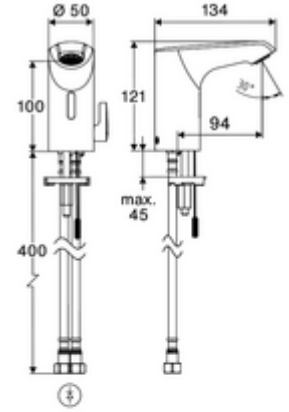

ürün numarası: 00 256 06 99

HD-M small - Yüksek basıncı karma su

Yenilikçi ToF teknolojisine sahip temassız, sensör kumandalı armatür. Aynalar, uyarı yelekleri gibi yansıtıcı malzemelere karşı duyarsızdır. Entegre Bluetooth® arayüzlü. SCHELL uygulaması üzerinden parametrelendirilebilir. SCHELL su yönetim sistemi SWS ile ağ kurmak için uygun. Şebeke işletimi (sıva altı adaptör).

- Time-of-Flight-Sensor tek delikli armatür
 - Sıcak su sınırlamalı sıcaklık kontrolörü
 - 6V ön filtreli eksensel selenoid valf
- Sıva altı adaptör 9 VDC, 100 - 240 VAC, 50 - 60 Hz
- 2 esnek bağlantı hortumu Clean-Fix S G 3/8 IG x 410 mm, entegre çekvalf (Çekvalf, EN 1717: EB) ve ön filtre ile
- Lavabo montajı için sabitleme malzemesi
- Einstellmöglichkeiten über SCHELL App
 - Önceden ayarlanmış çalışma modları üzerinden hızlı parametrelendirme (elektrik tasarrufu / su tasarrufu / konfor)
 - Uzman modunda özelleştirilmiş ayarlar (sensör menzili, sensör ölçüm aralığı, kişi algılama, maks. çalışma süresi, ilave çalışma süresi)
 - Termal dezenfeksiyon için sürekli yıkama, uygulama üzerinden tetikleme (3 - 10 dakika)
 - Sürekli akış uygulama üzerinden tetikleme (15 - 600 sn)
 - Temizlik durdurma, uygulama veya Nahreflex üzerinden tetikleme (Kapalı / 60 - 360 sn)
- Durchfluss: Durchfluss druckunabhängig, max.: 5 l/min
- Fließdruck: 1,0 - 5,0 bar
- Max. Ruhedruck: 8 bar
- Maks. işletim sıcaklığı: 70 °C (80 °C termal dezenfeksiyon için)
- Werkstoff: Mahfaza Pirinç
- Oberfläche: Krom
- Bağlantı: 2x G 3/8 IG
- : PA-IX 10332/IO, DVGW talep edilen
- Durchflussklasse: O
- Gewicht: 1,50 kg/Adet
- Verpackungseinheit: 1