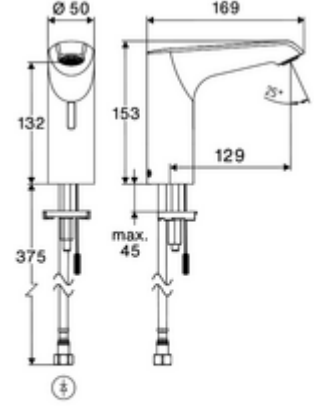

ürün numarası: 00 257 06 99

HD-K mid. - Yüksek basınç / karıştırılmış su

Yenilikçi ToF teknolojisine sahip temassız, sensör kumandalı armatür. Aynalar, uyarı yelekleri gibi yansıtıcı malzemelere karşı duyarsızdır. Entegre Bluetooth® arayüzü. SCHELL uygulaması üzerinden parametrelendirilebilir. SCHELL su yönetim sistemi SWS ile ağ kurmak için uygun. Özel güç kaynağı.

- Time-of-Flight-Sensor tek delikli armatür
 - 6V ön filtreli eksensel selenoid valf
 - Bağlantı kablosu 220 mm, 3 kutuplu konnektörlü, koruma sınıfı IP 65
- Esnek bağlantı hortumu Clean-Fix S G 3/8 IG x 410 mm, entegre çekvalf (EN 1717: EB) ve ön filtre ile
- Lavabo montajı için sabitleme malzemesi
- Einstellmöglichkeiten über SCHELL App
 - Önceden ayarlanmış çalışma modları üzerinden hızlı parametrelendirme (elektrik tasarrufu / su tasarrufu / konfor)
 - Uzman modunda özelleştirilmiş ayarlar (sensör menzili, sensör ölçüm aralığı, kişi algılama, maks. çalışma süresi, ilave çalışma süresi)
 - Termal dezenfeksiyon için sürekli yıkama, uygulama üzerinden tetikleme (3 - 10 dakika)
 - Sürekli akış uygulama üzerinden tetikleme (15 - 600 sn)
 - Temizlik durdurma, uygulama veya Nahreflex üzerinden tetikleme (Kapalı / 60 - 360 sn)
- Durchfluss: Durchfluss druckunabhängig, max.: 5 l/min
- Fließdruck: 1,0 - 5,0 bar
- Max. Ruhedruck: 8 bar
- Maks. işletim sıcaklığı: 70 °C (80 °C termal dezenfeksiyon için)
- Werkstoff: Mahfaza Pirinç
- Oberfläche: Krom
- Bağlantı: G 3/8 IG
- : PA-IX 10332/IO, DVGW talep edilen
- Durchflussklasse: O
- Gewicht: 1,50 kg/Adet
- Verpackungseinheit: 1