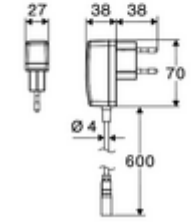

ürün numarası: 00 259 06 99

HD-K mid. - Yüksek basınç / karıştırılmış su

Yenilikçi ToF teknolojisine sahip temassız, sensör kumandalı armatür. Aynalar, uyarı yelekleri gibi yansıtıcı malzemelere karşı duyarsızdır. Entegre Bluetooth® arayüzlü. SCHELL uygulaması üzerinden parametrelendirilebilir. SCHELL su yönetim sistemi SWS ile ağ kurmak için uygun. Şebeke işletimi (fiş adaptörü).

- Time-of-Flight-Sensor tek delikli armatür
 - 6V ön filtreli eksensel selenoid valf
 - Bağlantı kablosu 220 mm, 3 kutuplu konnektörlü, koruma sınıfı IP 65
- Fiş adaptörü 9 VDC, 100 - 240 VAC, 50 - 60 Hz
- Esnek bağlantı hortumu Clean-Fix S G 3/8 IG x 410 mm, entegre çekvalf (EN 1717: EB) ve ön filtre ile
- Lavabo montajı için sabitleme malzemesi
- Einstellmöglichkeiten über SCHELL App
 - Önceden ayarlanmış çalışma modları üzerinden hızlı parametrelendirme (elektrik tasarrufu / su tasarrufu / konfor)
 - Uzman modunda özelleştirilmiş ayarlar (sensör menzili, sensör ölçüm aralığı, kişi algılama, maks. çalışma süresi, ilave çalışma süresi)
 - Termal dezenfeksiyon için sürekli yıkama, uygulama üzerinden tetikleme (3 - 10 dakika)
 - Sürekli akış uygulama üzerinden tetikleme (15 - 600 sn)
 - Temizlik durdurma, uygulama veya Nahreflex üzerinden tetikleme (Kapalı / 60 - 360 sn)
- Durchfluss: Durchfluss druckunabhängig, max.: 5 l/min
- Fließdruck: 1,0 - 5,0 bar
- Max. Ruhedruck: 8 bar
- Maks. işletim sıcaklığı: 70 °C (80 °C termal dezenfeksiyon için)
- Werkstoff: Mahfaza Pirinç
- Oberfläche: Krom
- Bağlantı: G 3/8 IG
- : PA-IX 10332/IO, DVGW talep edilen
- Durchflussklasse: O
- Gewicht: 1,50 kg/Adet
- Verpackungseinheit: 1