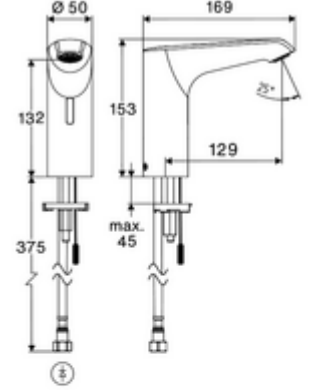

ürün numarası: 00 259 06 99

HD-K mid. - Yüksek basınç / karıştırılmış su

Yenilikçi ToF teknolojisine sahip temassız, sensör kumandalı armatür. Aynalar, uyarı yelekleri gibi yansıtıcı malzemelere karşı duyarsızdır. Entegre Bluetooth® arayüzlü. SCHELL uygulaması üzerinden parametrelendirilebilir. SCHELL su yönetim sistemi SWS ile ağ kurmak için uygun. Şebeke işletimi (fiş adaptörü).

- Time-of-Flight-Sensor tek delikli armatür
 - 6V ön filtreli eksensel selenoid valf
 - Bağlantı kablosu 220 mm, 3 kutuplu konnektörlü, koruma sınıfı IP 65
- Fiş adaptörü 9 VDC, 100 - 240 VAC, 50 - 60 Hz
- Esnek bağlantı hortumu Clean-Fix S G 3/8 IG x 410 mm, entegre çekvalf (EN 1717: EB) ve ön filtre ile
- Lavabo montajı için sabitleme malzemesi
- Einstellmöglichkeiten über SCHELL App
 - Önceden ayarlanmış çalışma modları üzerinden hızlı parametrelendirme (elektrik tasarrufu / su tasarrufu / konfor)
 - Uzman modunda özelleştirilmiş ayarlar (sensör menzili, sensör ölçüm aralığı, kişi algılama, maks. çalışma süresi, ilave çalışma süresi)
 - Termal dezenfeksiyon için sürekli yıkama, uygulama üzerinden tetikleme (3 - 10 dakika)
 - Sürekli akış uygulama üzerinden tetikleme (15 - 600 sn)
 - Temizlik durdurma, uygulama veya Nahreflex üzerinden tetikleme (Kapalı / 60 - 360 sn)
- Durchfluss: Durchfluss druckunabhängig, max.: 5 l/min
- Fließdruck: 1,0 - 5,0 bar
- Max. Ruhedruck: 8 bar
- Maks. işletim sıcaklığı: 70 °C (80 °C termal dezenfeksiyon için)
- Werkstoff: Mahfaza Pirinç
- Oberfläche: Krom
- Bağlantı: G 3/8 IG
- : PA-IX 10332/IO, DVGW talep edilen
- Durchflussklasse: O
- Gewicht: 1,50 kg/Adet
- Verpackungseinheit: 1