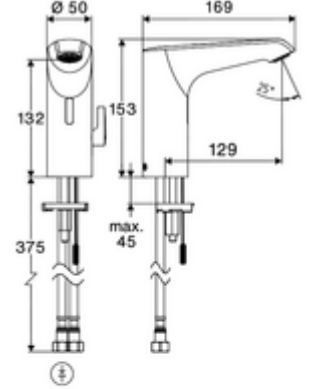

- Time-of-Flight-Sensor tek delikli armatür
  - Sıcak su sınırlamalı sıcaklık kontrolörü
  - 6V ön filtrelili eksensel selenoid valf
  - Bağlantı kablosu 220 mm, 3 kutuplu konnektörlü, koruma sınıfı IP 65
- Fiş adaptörü 9 VDC, 100 - 240 VAC, 50 - 60 Hz
- 2 esnek bağlantı hortumu Clean-Fix S G 3/8 IG x 410 mm, entegre çekvalf (Çekvalf, EN 1717: EB) ve ön filtre ile
- Lavabo montajı için sabitleme malzemesi
- Einstellmöglichkeiten über SCHELL App
  - Önceden ayarlanmış çalışma modları üzerinden hızlı parametrelendirme (elektrik tasarrufu / su tasarrufu / konfor)
  - Uzman modunda özelleştirilmiş ayarlar (sensör menzili, sensör ölçüm aralığı, kişi algılama, maks. çalışma süresi, ilave çalışma süresi)
  - Termal dezenfeksiyon için sürekli yıkama, uygulama üzerinden tetikleme (3 - 10 dakika)
  - Sürekli akış uygulama üzerinden tetikleme (15 - 600 sn)
  - Temizlik durdurma, uygulama veya Nahreflex üzerinden tetikleme (Kapalı / 60 - 360 sn)
- Durchfluss: Durchfluss druckunabhängig, max.: 5 l/min
- Fließdruck: 1,0 - 5,0 bar
- Max. Ruhedruck: 8 bar
- Maks. işletim sıcaklığı: 70 °C (80 °C termal dezenfeksiyon için)
- Werkstoff: Mahfaza Pirinç
- Oberfläche: Krom
- Bağlantı: 2x G 3/8 IG
- : PA-IX 10332/IO, DVGW talep edilen
- Durchflussklasse: O
- Gewicht: 1,64 kg/Adet
- Verpackungseinheit: 1