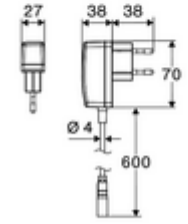

- Time-of-Flight-Sensor tek delikli armatür
  - Sıcak su sınırlamalı sıcaklık kontrolörü
  - 6V ön filtrelili eksensel selenoid valf
  - Bağlantı kablosu 220 mm, 3 kutuplu konnektörlü, koruma sınıfı IP 65
- Fiş adaptörü 9 VDC, 100 - 240 VAC, 50 - 60 Hz
- 2 esnek bağlantı hortumu Clean-Fix S G 3/8 IG x 410 mm, entegre çekvalf (Çekvalf, EN 1717: EB) ve ön filtre ile
- Lavabo montajı için sabitleme malzemesi
- Einstellmöglichkeiten über SCHELL App
  - Önceden ayarlanmış çalışma modları üzerinden hızlı parametrelendirme (elektrik tasarrufu / su tasarrufu / konfor)
  - Uzman modunda özelleştirilmiş ayarlar (sensör menzili, sensör ölçüm aralığı, kişi algılama, maks. çalışma süresi, ilave çalışma süresi)
  - Termal dezenfeksiyon için sürekli yıkama, uygulama üzerinden tetikleme (3 - 10 dakika)
  - Sürekli akış uygulama üzerinden tetikleme (15 - 600 sn)
  - Temizlik durdurma, uygulama veya Nahreflex üzerinden tetikleme (Kapalı / 60 - 360 sn)
- Durchfluss: Durchfluss druckunabhängig, max.: 5 l/min
- Fließdruck: 1,0 - 5,0 bar
- Max. Ruhedruck: 8 bar
- Maks. işletim sıcaklığı: 70 °C (80 °C termal dezenfeksiyon için)
- Werkstoff: Mahfaza Pirinç
- Oberfläche: Krom
- Bağlantı: 2x G 3/8 IG
- : PA-IX 10332/IO, DVGW talep edilen
- Durchflussklasse: O
- Gewicht: 1,64 kg/Adet
- Verpackungseinheit: 1