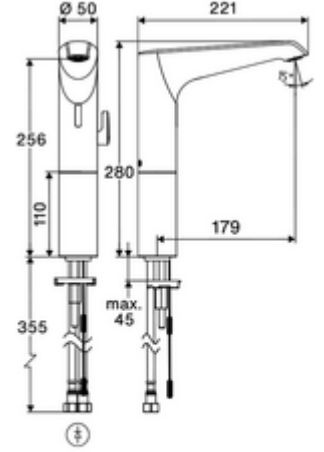

ürün numarası: 00 269 06 99

HD-M large - Yüksek basınç karma su

Yenilikçi ToF teknolojisine sahip temassız, sensör kumandalı armatür. Aynalar, uyarı yelekleri gibi yansıtıcı malzemelere karşı duyarsızdır. Entegre Bluetooth® arayüzü. SCHELL uygulaması üzerinden parametrelendirilebilir. SCHELL su yönetim sistemi SWS ile ağ kurmak için uygun. Özel güç kaynağı.

- Time-of-Flight-Sensor tek delikli armatür
 - Sıcak su sınırlamalı sıcaklık kontrolörü
 - Dikey boru uzatması
 - 6V ön filtreli eksensel selenoid valf
- 2 esnek bağlantı hortumu Clean-Fix S G 3/8 IG x 500 mm, entegre çekvalf (Çekvalf, EN 1717: EB) ve ön filtre ile
- Lavabo montajı için sabitleme malzemesi
- Einstellmöglichkeiten über SCHELL App
 - Önceden ayarlanmış çalışma modları üzerinden hızlı parametrelendirme (elektrik tasarrufu / su tasarrufu / konfor)
 - Uzman modunda özelleştirilmiş ayarlar (sensör menzili, sensör ölçüm aralığı, kişi algılama, maks. çalışma süresi, ilave çalışma süresi)
 - Termal dezenfeksiyon için sürekli yıkama, uygulama üzerinden tetikleme (3 - 10 dakika)
 - Sürekli akış uygulama üzerinden tetikleme (15 - 600 sn)
 - Temizlik durdurma, uygulama veya Nahreflex üzerinden tetikleme (Kapalı / 60 - 360 sn)
- Durchfluss: Durchfluss druckunabhängig, max.: 5 l/min
- Fließdruck: 1,0 - 5,0 bar
- Max. Ruhedruck: 8 bar
- Maks. işletim sıcaklığı: 70 °C (80 °C termal dezenfeksiyon için)
- Werkstoff: Mahfaza Pirinç
- Oberfläche: Krom
- Bağlantı: 2x G 3/8 IG
- : PA-IX 10332/IO, DVGW talep edilen
- Durchflussklasse: O
- Verpackungseinheit: 1