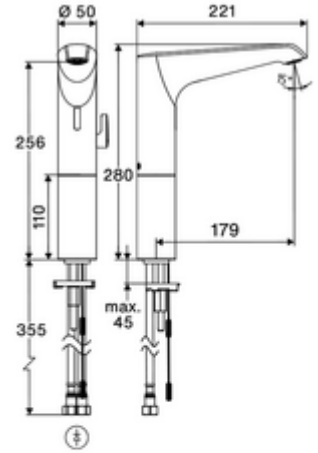

ürün numarası: 00 271 06 99

HD-M large - Yüksek basınç karma su

Yenilikçi ToF teknolojisine sahip temassız, sensör kumandalı armatür. Aynalar, uyarı yelekleri gibi yansıtıcı malzemelere karşı duyarsızdır. Entegre Bluetooth® arayüzlü. SCHELL uygulaması üzerinden parametrelendirilebilir. SCHELL su yönetim sistemi SWS ile ağ kurmak için uygun. Şebeke işletimi (fiş adaptörü).

- Time-of-Flight-Sensor tek delikli armatür
 - Sıcak su sınırlamalı sıcaklık kontrolörü
 - Dikey boru uzatması
 - 6V ön filtreli eksensel selenoid valf
- Fiş adaptörü 9 VDC, 100 - 240 VAC, 50 - 60 Hz
- 2 esnek bağlantı hortumu Clean-Fix S G 3/8 IG x 500 mm, entegre çekvalf (Çekvalf, EN 1717: EB) ve ön filtre ile
- Lavabo montajı için sabitleme malzemesi
- Einstellmöglichkeiten über SCHELL App
 - Önceden ayarlanmış çalışma modları üzerinden hızlı parametrelendirme (elektrik tasarrufu / su tasarrufu / konfor)
 - Uzman modunda özelleştirilmiş ayarlar (sensör menzili, sensör ölçüm aralığı, kişi algılama, maks. çalışma süresi, ilave çalışma süresi)
 - Termal dezenfeksiyon için sürekli yıkama, uygulama üzerinden tetikleme (3 - 10 dakika)
 - Sürekli akış uygulama üzerinden tetikleme (15 - 600 sn)
 - Temizlik durdurma, uygulama veya Nahreflex üzerinden tetikleme (Kapalı / 60 - 360 sn)
- Durchfluss: Durchfluss druckunabhängig, max.: 5 l/min
- Fließdruck: 1,0 - 5,0 bar
- Max. Ruhedruck: 8 bar
- Maks. işletim sıcaklığı: 70 °C (80 °C termal dezenfeksiyon için)
- Werkstoff: Mahfaza Pirinç
- Oberfläche: Krom
- Bağlantı: 2x G 3/8 IG
- : PA-IX 10332/IO, DVGW talep edilen
- Durchflussklasse: O
- Gewicht: 2,38 kg/Adet
- Verpackungseinheit: 1