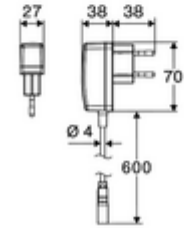

ürün numarası: 00 271 06 99

HD-M large - Yüksek basınç karma su

Yenilikçi ToF teknolojisine sahip temassız, sensör kumandalı armatür. Aynalar, uyarı yelekleri gibi yansıtıcı malzemelere karşı duyarsızdır. Entegre Bluetooth® arayüzlü. SCHELL uygulaması üzerinden parametrelendirilebilir. SCHELL su yönetim sistemi SWS ile ağ kurmak için uygun. Şebeke işletimi (fiş adaptörü).

- Time-of-Flight-Sensor tek delikli armatür
 - Sıcak su sınırlamalı sıcaklık kontrolörü
 - Dikey boru uzatması
 - 6V ön filtreli eksensel selenoid valf
- Fiş adaptörü 9 VDC, 100 - 240 VAC, 50 - 60 Hz
- 2 esnek bağlantı hortumu Clean-Fix S G 3/8 IG x 500 mm, entegre çekvalf (Çekvalf, EN 1717: EB) ve ön filtre ile
- Lavabo montajı için sabitleme malzemesi
- Einstellmöglichkeiten über SCHELL App
 - Önceden ayarlanmış çalışma modları üzerinden hızlı parametrelendirme (elektrik tasarrufu / su tasarrufu / konfor)
 - Uzman modunda özelleştirilmiş ayarlar (sensör menzili, sensör ölçüm aralığı, kişi algılama, maks. çalışma süresi, ilave çalışma süresi)
 - Termal dezenfeksiyon için sürekli yıkama, uygulama üzerinden tetikleme (3 - 10 dakika)
 - Sürekli akış uygulama üzerinden tetikleme (15 - 600 sn)
 - Temizlik durdurma, uygulama veya Nahreflex üzerinden tetikleme (Kapalı / 60 - 360 sn)
- Durchfluss: Durchfluss druckunabhängig, max.: 5 l/min
- Fließdruck: 1,0 - 5,0 bar
- Max. Ruhedruck: 8 bar
- Maks. işletim sıcaklığı: 70 °C (80 °C termal dezenfeksiyon için)
- Werkstoff: Mahfaza Pirinç
- Oberfläche: Krom
- Bağlantı: 2x G 3/8 IG
- : PA-IX 10332/IO, DVGW talep edilen
- Durchflussklasse: O
- Gewicht: 2,38 kg/Adet
- Verpackungseinheit: 1