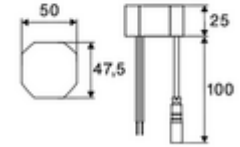

ürün numarası: 00 272 06 99

HD-M large - Yüksek basınç karma su

Yenilikçi ToF teknolojisine sahip temassız, sensör kumandalı armatür. Aynalar, uyarı yelekleri gibi yansıtıcı malzemelere karşı duyarsızdır. Entegre Bluetooth® arayüzlü. SCHELL uygulaması üzerinden parametrelendirilebilir. SCHELL su yönetim sistemi SWS ile ağ kurmak için uygun. Şebeke işletimi (sıva altı adaptör).

- Time-of-Flight-Sensor tek delikli armatür
 - Sıcak su sınırlamalı sıcaklık kontrolörü
 - Dikey boru uzatması
 - 6V ön filtreli eksensel selenoid valf
- Sıva altı adaptör 9 VDC, 100 - 240 VAC, 50 - 60 Hz
- 2 esnek bağlantı hortumu Clean-Fix S G 3/8 IG x 500 mm, entegre çekvalf (Çekvalf, EN 1717: EB) ve ön filtre ile
- Lavabo montajı için sabitleme malzemesi
- Einstellmöglichkeiten über SCHELL App
 - Önceden ayarlanmış çalışma modları üzerinden hızlı parametrelendirme (elektrik tasarrufu / su tasarrufu / konfor)
 - Uzman modunda özelleştirilmiş ayarlar (sensör menzili, sensör ölçüm aralığı, kişi algılama, maks. çalışma süresi, ilave çalışma süresi)
 - Termal dezenfeksiyon için sürekli yıkama, uygulama üzerinden tetikleme (3 - 10 dakika)
 - Sürekli akış uygulama üzerinden tetikleme (15 - 600 sn)
 - Temizlik durdurma, uygulama veya Nahreflex üzerinden tetikleme (Kapalı / 60 - 360 sn)
- Durchfluss: Durchfluss druckunabhängig, max.: 5 l/min
- Fließdruck: 1,0 - 5,0 bar
- Max. Ruhedruck: 8 bar
- Maks. işletim sıcaklığı: 70 °C (80 °C termal dezenfeksiyon için)
- Werkstoff: Mahfaza Pirinç
- Oberfläche: Krom
- Bağlantı: 2x G 3/8 IG
- : PA-IX 10332/IO, DVGW talep edilen
- Durchflussklasse: O