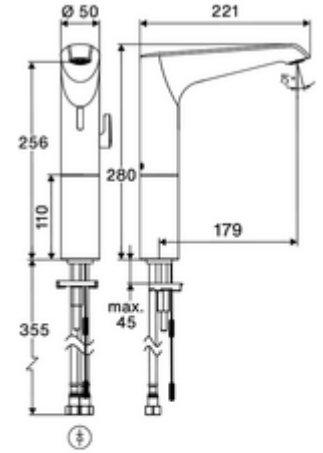

ürün numarası: 00 272 06 99

HD-M large - Yüksek basınç karma su

Yenilikçi ToF teknolojisine sahip temassız, sensör kumandalı armatür. Aynalar, uyarı yelekleri gibi yansıtıcı malzemelere karşı duyarsızdır. Entegre Bluetooth® arayüzlü. SCHELL uygulaması üzerinden parametrelendirilebilir. SCHELL su yönetim sistemi SWS ile ağ kurmak için uygun. Şebeke işletimi (sıva altı adaptör).

- Time-of-Flight-Sensor tek delikli armatür
 - Sıcak su sınırlamalı sıcaklık kontrolörü
 - Dikey boru uzatması
 - 6V ön filtreli eksensel selenoid valf
- Sıva altı adaptör 9 VDC, 100 - 240 VAC, 50 - 60 Hz
- 2 esnek bağlantı hortumu Clean-Fix S G 3/8 IG x 500 mm, entegre çekvalf (Çekvalf, EN 1717: EB) ve ön filtre ile
- Lavabo montajı için sabitleme malzemesi
- Einstellmöglichkeiten über SCHELL App
 - Önceden ayarlanmış çalışma modları üzerinden hızlı parametrelendirme (elektrik tasarrufu / su tasarrufu / konfor)
 - Uzman modunda özelleştirilmiş ayarlar (sensör menzili, sensör ölçüm aralığı, kişi algılama, maks. çalışma süresi, ilave çalışma süresi)
 - Termal dezenfeksiyon için sürekli yıkama, uygulama üzerinden tetikleme (3 - 10 dakika)
 - Sürekli akış uygulama üzerinden tetikleme (15 - 600 sn)
 - Temizlik durdurma, uygulama veya Nahreflex üzerinden tetikleme (Kapalı / 60 - 360 sn)
- Durchfluss: Durchfluss druckunabhängig, max.: 5 l/min
- Fließdruck: 1,0 - 5,0 bar
- Max. Ruhedruck: 8 bar
- Maks. işletim sıcaklığı: 70 °C (80 °C termal dezenfeksiyon için)
- Werkstoff: Mahfaza Pirinç
- Oberfläche: Krom
- Bağlantı: 2x G 3/8 IG
- : PA-IX 10332/IO, DVGW talep edilen
- Durchflussklasse: O