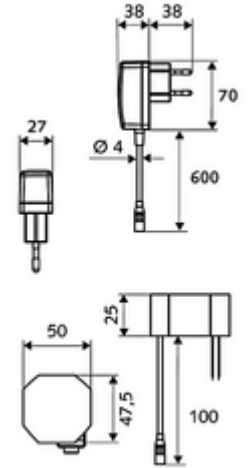

## HD-K small - Yüksek basınç / karıştırılmış su

Kızılötesi sensör kumandalı. Şebeke işletimi (fiş adaptörü). SCHELL su yönetim sistemi SWS ile ağ kurmak için uygun. SCHELL Single Control SSC üzerinden parametrelenebilir.

- Kızılötesi sensör tek delikli armatür
    - Kızılötesi sensör elektronik, programlanabilir
    - 6V ön filtreli eksensel selenoid valf
    - Akış regülatörü
    - Bağlantı kablosu 250 mm, 3 kutuplu konnektörlü, koruma sınıfı IP 65
  - Fiş adaptörü 9 VDC, 100 - 240 VAC, 50 - 60 Hz
  - Esnek bağlantı hortumu Clean-Fix S G 3/8 IG x 400 mm, entegre çekvalf (EN 1717: EB) ve ön filtre ile
  - Lavabo montajı için sabitleme malzemesi
- 
- Einstellmöglichkeiten über SWS SSC
    - Yakın refleks üzerinden programlama (Kapalı / Açık)
    - Sensör kapsama alanı (kısa / orta / uzun)
    - Maks. çalışma süresi (1 - 360 s)
    - Artçı çalışma süresi (0,6 - 60 s)
    - Durgunluk deşarjı (Kapalı / 5 - 600 s, son deşarjdan sonra her 1 - 240 h / her 1 - 240 h)
    - Termal dezenfeksiyon için sürekli deşarj, haşlanma korumalı (Kapalı / 15 s - 600 s)
    - Sürekli akış (Kapalı / 15 - 600 s)
    - Enerji tasarruf modu (Kapalı / son kullanımdan sonra 1 - 254 h)
    - Temizlik durdur (Kapalı / 60 - 360 s)
  - Einstellmöglichkeiten über Nahreflex
    - Sensör kapsama alanı (kısa / orta / uzun)
    - Durgunluk deşarjı (Kapalı / 30 s, son deşarjdan sonra her 24 h / her 24 h)
    - Termal dezenfeksiyon için sürekli deşarj, haşlanma korumalı (Kapalı / 300 s / 120 s)
    - Temizlik durdur (Kapalı / 60 s)
  - Durchfluss: Durchfluss druckunabhängig, max.: 5 l/min
  - Fließdruck: 1,0 - 5,0 bar
  - Max. Ruhedruck: 8 bar
  - Maks. işletim sıcaklığı: 70 °C (80 °C termal dezenfeksiyon için)
  - Werkstoff: Mahfaza Pirinç; Su taşıyan parçalar Plastik
  - Oberfläche: Krom
  - Bağlantı: G 3/8 IG
  - : PA-IX 29072/IO, Belgaqua
  - Durchflussklasse: O
- 
- Gewicht: 1,61 kg/Adet
  - Verpackungseinheit: 1