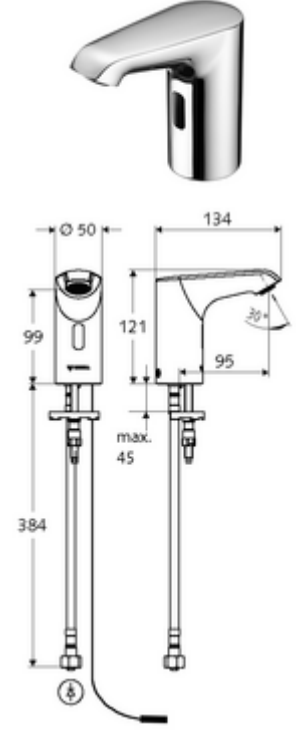

## HD-K small - Yüksek basınç / karıştırılmış su

Kızılötesi sensör kumandalı. Şebeke işletimi (fiş adaptörü). SCHELL su yönetim sistemi SWS ile ağ kurmak için uygun. SCHELL Single Control SSC üzerinden parametrelenebilir.

- Kızılötesi sensör tek delikli armatür
    - Kızılötesi sensör elektronik, programlanabilir
    - 6V ön filtreli eksensel selenoid valf
    - Akış regülatörü
    - Bağlantı kablosu 250 mm, 3 kutuplu konnektörlü, koruma sınıfı IP 65
  - Fiş adaptörü 9 VDC, 100 - 240 VAC, 50 - 60 Hz
  - Esnek bağlantı hortumu Clean-Fix S G 3/8 IG x 400 mm, entegre çekvalf (EN 1717: EB) ve ön filtre ile
  - Lavabo montajı için sabitleme malzemesi
- 
- Einstellmöglichkeiten über SWS SSC
    - Yakın refleks üzerinden programlama (Kapalı / Açık)
    - Sensör kapsama alanı (kısa / orta / uzun)
    - Maks. çalışma süresi (1 - 360 s)
    - Artçı çalışma süresi (0,6 - 60 s)
    - Durgunluk deşarjı (Kapalı / 5 - 600 s, son deşarjdan sonra her 1 - 240 h / her 1 - 240 h)
    - Termal dezenfeksiyon için sürekli deşarj, haşlanma korumalı (Kapalı / 15 s - 600 s)
    - Sürekli akış (Kapalı / 15 - 600 s)
    - Enerji tasarruf modu (Kapalı / son kullanımdan sonra 1 - 254 h)
    - Temizlik durdur (Kapalı / 60 - 360 s)
  - Einstellmöglichkeiten über Nahreflex
    - Sensör kapsama alanı (kısa / orta / uzun)
    - Durgunluk deşarjı (Kapalı / 30 s, son deşarjdan sonra her 24 h / her 24 h)
    - Termal dezenfeksiyon için sürekli deşarj, haşlanma korumalı (Kapalı / 300 s / 120 s)
    - Temizlik durdur (Kapalı / 60 s)
  - Durchfluss: Durchfluss druckunabhängig, max.: 5 l/min
  - Fließdruck: 1,0 - 5,0 bar
  - Max. Ruhedruck: 8 bar
  - Maks. işletim sıcaklığı: 70 °C (80 °C termal dezenfeksiyon için)
  - Werkstoff: Mahfaza Pirinç; Su taşıyan parçalar Plastik
  - Oberfläche: Krom
  - Bağlantı: G 3/8 IG
  - : PA-IX 29072/IO, Belgaqua
  - Durchflussklasse: O
- 
- Gewicht: 1,61 kg/Adet
  - Verpackungseinheit: 1