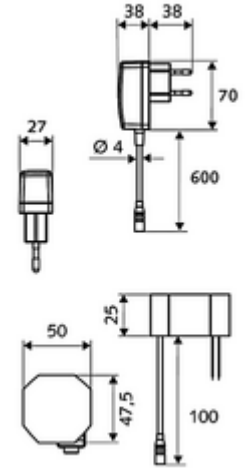

ürün numarası: 01 204 06 99

HD-K small - Yüksek basınç / karıştırılmış su

Kızılötesi sensör kumandalı. Şebeke işletimi (fiş adaptörü). SCHELL su yönetim sistemi SWS ile ağ kurmak için uygun. SCHELL Single Control SSC üzerinden parametrelenebilir.

- Kızılötesi sensör tek delikli armatür
 - Kızılötesi sensör elektronik, programlanabilir
 - 6V ön filtreli eksensel selenoid valf
 - Akış regülatörü
 - Bağlantı kablosu 250 mm, 3 kutuplu konnektörlü, koruma sınıfı IP 65
 - Fiş adaptörü 9 VDC, 100 - 240 VAC, 50 - 60 Hz
 - Esnek bağlantı hortumu Clean-Fix S G 3/8 IG x 400 mm, entegre çekvalf (EN 1717: EB) ve ön filtre ile
 - Lavabo montajı için sabitleme malzemesi
-
- Einstellmöglichkeiten über SWS SSC
 - Yakın refleks üzerinden programlama (Kapalı / Açık)
 - Sensör kapsama alanı (kısaa / orta / uzun)
 - Maks. çalışma süresi (1 - 360 s)
 - Artçı çalışma süresi (0,6 - 60 s)
 - Durgunluk deşarjı (Kapalı / 5 - 600 s, son deşarjdan sonra her 1 - 240 h / her 1 - 240 h)
 - Termal dezenfeksiyon için sürekli deşarj, haşlanma korumalı (Kapalı / 15 s - 600 s)
 - Sürekli akış (Kapalı / 15 - 600 s)
 - Enerji tasarruf modu (Kapalı / son kullanımdan sonra 1 - 254 h)
 - Temizlik durdur (Kapalı / 60 - 360 s)
 - Einstellmöglichkeiten über Nahreflex
 - Sensör kapsama alanı (kısaa / orta / uzun)
 - Durgunluk deşarjı (Kapalı / 30 s, son deşarjdan sonra her 24 h / her 24 h)
 - Termal dezenfeksiyon için sürekli deşarj, haşlanma korumalı (Kapalı / 300 s / 120 s)
 - Temizlik durdur (Kapalı / 60 s)
 - Durchfluss: Durchfluss druckunabhängig, max.: 5 l/min
 - Fließdruck: 1,0 - 5,0 bar
 - Max. Ruhedruck: 8 bar
 - Maks. işletim sıcaklığı: 70 °C (80 °C termal dezenfeksiyon için)
 - Werkstoff: Mahfaza Pirinç; Su taşıyan parçalar Plastik
 - Oberfläche: Krom
 - Bağlantı: G 3/8 IG
 - : PA-IX 29072/IO, Belgaqua
 - Durchflussklasse: O
-
- Gewicht: 1,61 kg/Adet
 - Verpackungseinheit: 1