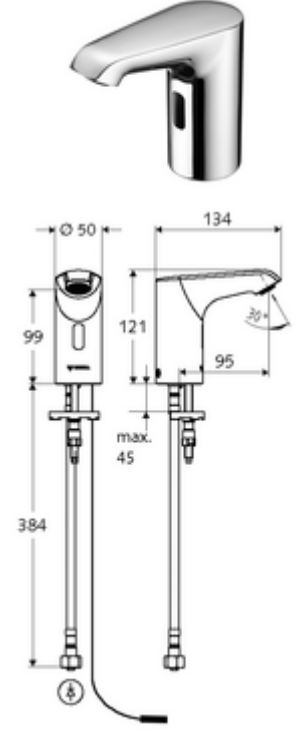

ürün numarası: 01 204 06 99

HD-K small - Yüksek basınç / karıştırılmış su

Kızılötesi sensör kumandalı. Şebeke işletimi (fiş adaptörü). SCHELL su yönetim sistemi SWS ile ağ kurmak için uygun. SCHELL Single Control SSC üzerinden parametrelenebilir.

- Kızılötesi sensör tek delikli armatür
 - Kızılötesi sensör elektronik, programlanabilir
 - 6V ön filtreli eksensel selenoid valf
 - Akış regülatörü
 - Bağlantı kablosu 250 mm, 3 kutuplu konnektörlü, koruma sınıfı IP 65
 - Fiş adaptörü 9 VDC, 100 - 240 VAC, 50 - 60 Hz
 - Esnek bağlantı hortumu Clean-Fix S G 3/8 IG x 400 mm, entegre çekvalf (EN 1717: EB) ve ön filtre ile
 - Lavabo montajı için sabitleme malzemesi
-
- Einstellmöglichkeiten über SWS SSC
 - Yakın refleks üzerinden programlama (Kapalı / Açık)
 - Sensör kapsama alanı (kısaa / orta / uzun)
 - Maks. çalışma süresi (1 - 360 s)
 - Artçı çalışma süresi (0,6 - 60 s)
 - Durgunluk deşarjı (Kapalı / 5 - 600 s, son deşarjdan sonra her 1 - 240 h / her 1 - 240 h)
 - Termal dezenfeksiyon için sürekli deşarj, haşlanma korumalı (Kapalı / 15 s - 600 s)
 - Sürekli akış (Kapalı / 15 - 600 s)
 - Enerji tasarruf modu (Kapalı / son kullanımdan sonra 1 - 254 h)
 - Temizlik durdur (Kapalı / 60 - 360 s)
 - Einstellmöglichkeiten über Nahreflex
 - Sensör kapsama alanı (kısaa / orta / uzun)
 - Durgunluk deşarjı (Kapalı / 30 s, son deşarjdan sonra her 24 h / her 24 h)
 - Termal dezenfeksiyon için sürekli deşarj, haşlanma korumalı (Kapalı / 300 s / 120 s)
 - Temizlik durdur (Kapalı / 60 s)
 - Durchfluss: Durchfluss druckunabhängig, max.: 5 l/min
 - Fließdruck: 1,0 - 5,0 bar
 - Max. Ruhedruck: 8 bar
 - Maks. işletim sıcaklığı: 70 °C (80 °C termal dezenfeksiyon için)
 - Werkstoff: Mahfaza Pirinç; Su taşıyan parçalar Plastik
 - Oberfläche: Krom
 - Bağlantı: G 3/8 IG
 - : PA-IX 29072/IO, Belgaqua
 - Durchflussklasse: O
-
- Gewicht: 1,61 kg/Adet
 - Verpackungseinheit: 1