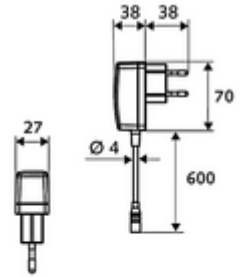

ürün numarası: 01 208 06 99

HD-K mid. - Yüksek basınç / karıştırılmış su

Kızılötesi sensör kumandalı. Şebeke işletimi (fiş adaptörü). SCHELL su yönetim sistemi SWS ile ağ kurmak için uygun. SCHELL Single Control SSC üzerinden parametrelenebilir.

- Kızılötesi sensör tek delikli armatür
 - Kızılötesi sensör elektronik, programlanabilir
 - 6V ön filtreli eksensel selenoid valf
 - Akış regülatörü
 - Bağlantı kablosu 220 mm, 3 kutuplu konnektörlü, koruma sınıfı IP 65
- Fiş adaptörü 9 VDC, 100 - 240 VAC, 50 - 60 Hz
- Esnek bağlantı hortumu Clean-Fix S G 3/8 IG x 400 mm, entegre çekvalf (EN 1717: EB) ve ön filtre ile
- Lavabo montajı için sabitleme malzemesi
- Einstellmöglichkeiten über SWS SSC
 - Sensör kapsama alanı (kısa / orta / uzun)
 - Yakın refleks üzerinden programlama (Kapalı / Açık)
 - Maks. çalışma süresi (1 - 360 s)
 - Artçı çalışma süresi (0,6 - 60 s)
 - Durgunluk deşarjı (Kapalı / 5 - 600 s, son deşarjdan sonra her 1 - 240 h / her 1 - 240 h)
 - Termal dezenfeksiyon için sürekli deşarj, haşlanma korumalı (Kapalı / 15 s - 600 s)
 - Sürekli akış (Kapalı / 15 - 600 s)
 - Enerji tasarruf modu (Kapalı / son kullanımdan sonra 1 - 254 h)
 - Temizlik durdur (Kapalı / 60 - 360 s)
- Einstellmöglichkeiten über Nahreflex
 - Sensör kapsama alanı (kısa / orta / uzun)
 - Durgunluk deşarjı (Kapalı / 30 s, son deşarjdan sonra her 24 h / her 24 h)
 - Termal dezenfeksiyon için sürekli deşarj, haşlanma korumalı (Kapalı / 300 s / 120 s)
 - Temizlik durdur (Kapalı / 60 s)
- Durchfluss: Durchfluss druckunabhängig, max.: 5 l/min
- Fließdruck: 1,0 - 5,0 bar
- Max. Ruhedruck: 8 bar
- Maks. işletim sıcaklığı: 70 °C (80 °C termal dezenfeksiyon için)
- Werkstoff: Mahfaza Piring; Su taşıyan parçalar Plastik
- Oberfläche: Krom
- : PA-IX 29072/IO, Belgaqua
- Durchflussklasse: O