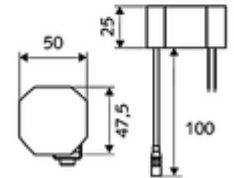

ürün numarası: 01 208 06 99

HD-K mid. - Yüksek basınç / karıştırılmış su

Kızılötesi sensör kumandalı. Şebeke işletimi (fiş adaptörü). SCHELL su yönetim sistemi SWS ile ağ kurmak için uygun. SCHELL Single Control SSC üzerinden parametrelenebilir.

- Kızılötesi sensör tek delikli armatür
 - Kızılötesi sensör elektronik, programlanabilir
 - 6V ön filtreli eksensel selenoid valf
 - Akış regülatörü
 - Bağlantı kablosu 220 mm, 3 kutuplu konnektörlü, koruma sınıfı IP 65
- Fiş adaptörü 9 VDC, 100 - 240 VAC, 50 - 60 Hz
- Esnek bağlantı hortumu Clean-Fix S G 3/8 IG x 400 mm, entegre çekvalf (EN 1717: EB) ve ön filtre ile
- Lavabo montajı için sabitleme malzemesi
- Einstellmöglichkeiten über SWS SSC
 - Sensör kapsama alanı (kısa / orta / uzun)
 - Yakın refleks üzerinden programlama (Kapalı / Açık)
 - Maks. çalışma süresi (1 - 360 s)
 - Artçı çalışma süresi (0,6 - 60 s)
 - Durgunluk deşarjı (Kapalı / 5 - 600 s, son deşarjdan sonra her 1 - 240 h / her 1 - 240 h)
 - Termal dezenfeksiyon için sürekli deşarj, haşlanma korumalı (Kapalı / 15 s - 600 s)
 - Sürekli akış (Kapalı / 15 - 600 s)
 - Enerji tasarruf modu (Kapalı / son kullanımdan sonra 1 - 254 h)
 - Temizlik durdur (Kapalı / 60 - 360 s)
- Einstellmöglichkeiten über Nahreflex
 - Sensör kapsama alanı (kısa / orta / uzun)
 - Durgunluk deşarjı (Kapalı / 30 s, son deşarjdan sonra her 24 h / her 24 h)
 - Termal dezenfeksiyon için sürekli deşarj, haşlanma korumalı (Kapalı / 300 s / 120 s)
 - Temizlik durdur (Kapalı / 60 s)
- Durchfluss: Durchfluss druckunabhängig, max.: 5 l/min
- Fließdruck: 1,0 - 5,0 bar
- Max. Ruhedruck: 8 bar
- Maks. işletim sıcaklığı: 70 °C (80 °C termal dezenfeksiyon için)
- Werkstoff: Mahfaza Piring; Su taşıyan parçalar Plastik
- Oberfläche: Krom
- : PA-IX 29072/IO, Belgaqua
- Durchflussklasse: O