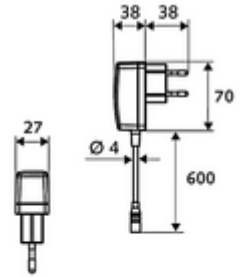

ürün numarası: 01 208 06 99

HD-K mid. - Yüksek basınç / karıştırılmış su

Kızılötesi sensör kumandalı. Şebeke işletimi (fiş adaptörü). SCHELL su yönetim sistemi SWS ile ağ kurmak için uygun. SCHELL Single Control SSC üzerinden parametrelenebilir.

- Kızılötesi sensör tek delikli armatür
 - Kızılötesi sensör elektronik, programlanabilir
 - 6V ön filtreli eksensel selenoid valf
 - Akış regülatörü
 - Bağlantı kablosu 220 mm, 3 kutuplu konnektörlü, koruma sınıfı IP 65
- Fiş adaptörü 9 VDC, 100 - 240 VAC, 50 - 60 Hz
- Esnek bağlantı hortumu Clean-Fix S G 3/8 IG x 400 mm, entegre çekvalf (EN 1717: EB) ve ön filtre ile
- Lavabo montajı için sabitleme malzemesi
- Einstellmöglichkeiten über SWS SSC
 - Sensör kapsama alanı (kısa / orta / uzun)
 - Yakın refleks üzerinden programlama (Kapalı / Açık)
 - Maks. çalışma süresi (1 - 360 s)
 - Artçı çalışma süresi (0,6 - 60 s)
 - Durgunluk deşarjı (Kapalı / 5 - 600 s, son deşarjdan sonra her 1 - 240 h / her 1 - 240 h)
 - Termal dezenfeksiyon için sürekli deşarj, haşlanma korumalı (Kapalı / 15 s - 600 s)
 - Sürekli akış (Kapalı / 15 - 600 s)
 - Enerji tasarruf modu (Kapalı / son kullanımdan sonra 1 - 254 h)
 - Temizlik durdur (Kapalı / 60 - 360 s)
- Einstellmöglichkeiten über Nahreflex
 - Sensör kapsama alanı (kısa / orta / uzun)
 - Durgunluk deşarjı (Kapalı / 30 s, son deşarjdan sonra her 24 h / her 24 h)
 - Termal dezenfeksiyon için sürekli deşarj, haşlanma korumalı (Kapalı / 300 s / 120 s)
 - Temizlik durdur (Kapalı / 60 s)
- Durchfluss: Durchfluss druckunabhängig, max.: 5 l/min
- Fließdruck: 1,0 - 5,0 bar
- Max. Ruhedruck: 8 bar
- Maks. işletim sıcaklığı: 70 °C (80 °C termal dezenfeksiyon için)
- Werkstoff: Mahfaza Pirinç; Su taşıyan parçalar Plastik
- Oberfläche: Krom
- : PA-IX 29072/IO, Belgaqua
- Durchflussklasse: O