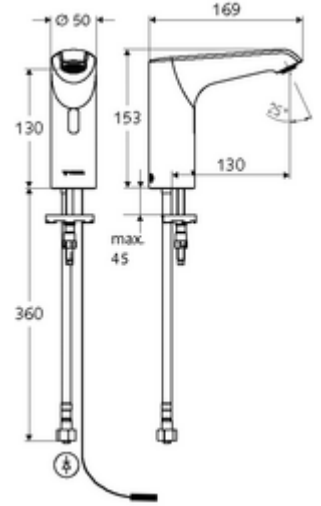

ürün numarası: 01 208 06 99

HD-K mid. - Yüksek basınç / karıştırılmış su

Kızılötesi sensör kumandalı. Şebeke işletimi (fiş adaptörü). SCHELL su yönetim sistemi SWS ile ağ kurmak için uygun. SCHELL Single Control SSC üzerinden parametrelenebilir.

- Kızılötesi sensör tek delikli armatür
 - Kızılötesi sensör elektronik, programlanabilir
 - 6V ön filtreli eksensel selenoid valf
 - Akış regülatörü
 - Bağlantı kablosu 220 mm, 3 kutuplu konnektörlü, koruma sınıfı IP 65
- Fiş adaptörü 9 VDC, 100 - 240 VAC, 50 - 60 Hz
- Esnek bağlantı hortumu Clean-Fix S G 3/8 IG x 400 mm, entegre çekvalf (EN 1717: EB) ve ön filtre ile
- Lavabo montajı için sabitleme malzemesi
- Einstellmöglichkeiten über SWS SSC
 - Sensör kapsama alanı (kısa / orta / uzun)
 - Yakın refleks üzerinden programlama (Kapalı / Açık)
 - Maks. çalışma süresi (1 - 360 s)
 - Artçı çalışma süresi (0,6 - 60 s)
 - Durgunluk deşarjı (Kapalı / 5 - 600 s, son deşarjdan sonra her 1 - 240 h / her 1 - 240 h)
 - Termal dezenfeksiyon için sürekli deşarj, haşlanma korumalı (Kapalı / 15 s - 600 s)
 - Sürekli akış (Kapalı / 15 - 600 s)
 - Enerji tasarruf modu (Kapalı / son kullanımdan sonra 1 - 254 h)
 - Temizlik durdur (Kapalı / 60 - 360 s)
- Einstellmöglichkeiten über Nahreflex
 - Sensör kapsama alanı (kısa / orta / uzun)
 - Durgunluk deşarjı (Kapalı / 30 s, son deşarjdan sonra her 24 h / her 24 h)
 - Termal dezenfeksiyon için sürekli deşarj, haşlanma korumalı (Kapalı / 300 s / 120 s)
 - Temizlik durdur (Kapalı / 60 s)
- Durchfluss: Durchfluss druckunabhängig, max.: 5 l/min
- Fließdruck: 1,0 - 5,0 bar
- Max. Ruhedruck: 8 bar
- Maks. işletim sıcaklığı: 70 °C (80 °C termal dezenfeksiyon için)
- Werkstoff: Mahfaza Piring; Su taşıyan parçalar Plastik
- Oberfläche: Krom
- : PA-IX 29072/IO, Belgaqua
- Durchflussklasse: O