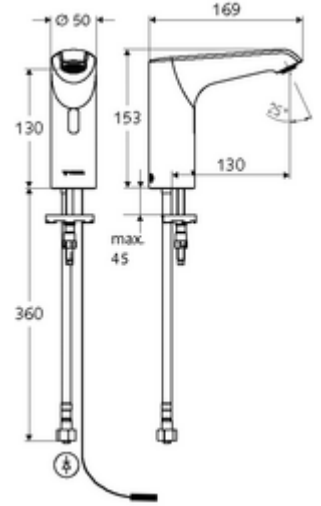

ürün numarası: 01 208 06 99

HD-K mid. - Yüksek basınç / karıştırılmış su

Kızılötesi sensör kumandalı. Şebeke işletimi (fiş adaptörü). SCHELL su yönetim sistemi SWS ile ağ kurmak için uygun. SCHELL Single Control SSC üzerinden parametrelenebilir.

- Kızılötesi sensör tek delikli armatür
 - Kızılötesi sensör elektronik, programlanabilir
 - 6V ön filtreli eksensel selenoid valf
 - Akış regülatörü
 - Bağlantı kablosu 220 mm, 3 kutuplu konnektörlü, koruma sınıfı IP 65
- Fiş adaptörü 9 VDC, 100 - 240 VAC, 50 - 60 Hz
- Esnek bağlantı hortumu Clean-Fix S G 3/8 IG x 400 mm, entegre çekvalf (EN 1717: EB) ve ön filtre ile
- Lavabo montajı için sabitleme malzemesi
- Einstellmöglichkeiten über SWS SSC
 - Sensör kapsama alanı (kısa / orta / uzun)
 - Yakın refleks üzerinden programlama (Kapalı / Açık)
 - Maks. çalışma süresi (1 - 360 s)
 - Artçı çalışma süresi (0,6 - 60 s)
 - Durgunluk deşarjı (Kapalı / 5 - 600 s, son deşarjdan sonra her 1 - 240 h / her 1 - 240 h)
 - Termal dezenfeksiyon için sürekli deşarj, haşlanma korumalı (Kapalı / 15 s - 600 s)
 - Sürekli akış (Kapalı / 15 - 600 s)
 - Enerji tasarruf modu (Kapalı / son kullanımdan sonra 1 - 254 h)
 - Temizlik durdur (Kapalı / 60 - 360 s)
- Einstellmöglichkeiten über Nahreflex
 - Sensör kapsama alanı (kısa / orta / uzun)
 - Durgunluk deşarjı (Kapalı / 30 s, son deşarjdan sonra her 24 h / her 24 h)
 - Termal dezenfeksiyon için sürekli deşarj, haşlanma korumalı (Kapalı / 300 s / 120 s)
 - Temizlik durdur (Kapalı / 60 s)
- Durchfluss: Durchfluss druckunabhängig, max.: 5 l/min
- Fließdruck: 1,0 - 5,0 bar
- Max. Ruhedruck: 8 bar
- Maks. işletim sıcaklığı: 70 °C (80 °C termal dezenfeksiyon için)
- Werkstoff: Mahfaza Pirinç; Su taşıyan parçalar Plastik
- Oberfläche: Krom
- : PA-IX 29072/IO, Belgaqua
- Durchflussklasse: O