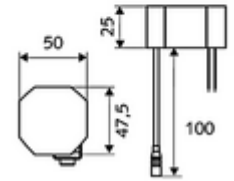

ürün numarası: 01 208 06 99

HD-K mid. - Yüksek basınç / karıştırılmış su

Kızılötesi sensör kumandalı. Şebeke işletimi (fiş adaptörü). SCHELL su yönetim sistemi SWS ile ağ kurmak için uygun. SCHELL Single Control SSC üzerinden parametrelenebilir.

- Kızılötesi sensör tek delikli armatür
 - Kızılötesi sensör elektronik, programlanabilir
 - 6V ön filtreli eksensel selenoid valf
 - Akış regülatörü
 - Bağlantı kablosu 220 mm, 3 kutuplu konnektörlü, koruma sınıfı IP 65
- Fiş adaptörü 9 VDC, 100 - 240 VAC, 50 - 60 Hz
- Esnek bağlantı hortumu Clean-Fix S G 3/8 IG x 400 mm, entegre çekvalf (EN 1717: EB) ve ön filtre ile
- Lavabo montajı için sabitleme malzemesi
- Einstellmöglichkeiten über SWS SSC
 - Sensör kapsama alanı (kısa / orta / uzun)
 - Yakın refleks üzerinden programlama (Kapalı / Açık)
 - Maks. çalışma süresi (1 - 360 s)
 - Artçı çalışma süresi (0,6 - 60 s)
 - Durgunluk deşarjı (Kapalı / 5 - 600 s, son deşarjdan sonra her 1 - 240 h / her 1 - 240 h)
 - Termal dezenfeksiyon için sürekli deşarj, haşlanma korumalı (Kapalı / 15 s - 600 s)
 - Sürekli akış (Kapalı / 15 - 600 s)
 - Enerji tasarruf modu (Kapalı / son kullanımdan sonra 1 - 254 h)
 - Temizlik durdur (Kapalı / 60 - 360 s)
- Einstellmöglichkeiten über Nahreflex
 - Sensör kapsama alanı (kısa / orta / uzun)
 - Durgunluk deşarjı (Kapalı / 30 s, son deşarjdan sonra her 24 h / her 24 h)
 - Termal dezenfeksiyon için sürekli deşarj, haşlanma korumalı (Kapalı / 300 s / 120 s)
 - Temizlik durdur (Kapalı / 60 s)
- Durchfluss: Durchfluss druckunabhängig, max.: 5 l/min
- Fließdruck: 1,0 - 5,0 bar
- Max. Ruhedruck: 8 bar
- Maks. işletim sıcaklığı: 70 °C (80 °C termal dezenfeksiyon için)
- Werkstoff: Mahfaza Pirinç; Su taşıyan parçalar Plastik
- Oberfläche: Krom
- : PA-IX 29072/IO, Belgaqua
- Durchflussklasse: O