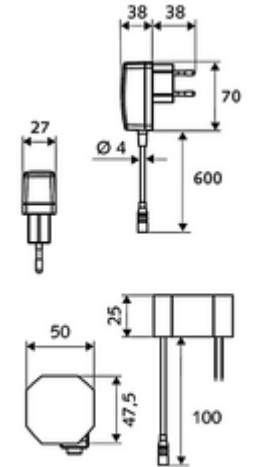

## HD-K mid. - Yüksek basınç / karıştırılmış su

Kızılötesi sensör kumandalı. Şebeke işletimi (fiş adaptörü). SCHELL su yönetim sistemi SWS ile ağ kurmak için uygun. SCHELL Single Control SSC üzerinden parametrelenebilir.

- Kızılötesi sensör tek delikli armatür
    - Kızılötesi sensör elektronik, programlanabilir
    - 6V ön filtreli eksensel selenoid valf
    - Akış regülatörü
    - Bağlantı kablosu 220 mm, 3 kutuplu konnektörlü, koruma sınıfı IP 65
  - Fiş adaptörü 9 VDC, 100 - 240 VAC, 50 - 60 Hz
  - Esnek bağlantı hortumu Clean-Fix S G 3/8 IG x 400 mm, entegre çekvalf (EN 1717: EB) ve ön filtre ile
  - Lavabo montajı için sabitleme malzemesi
- 
- Einstellmöglichkeiten über SWS SSC
    - Sensör kapsama alanı (kısa / orta / uzun)
    - Yakın refleks üzerinden programlama (Kapalı / Açık)
    - Maks. çalışma süresi (1 - 360 s)
    - Artçı çalışma süresi (0,6 - 60 s)
    - Durgunluk deşarjı (Kapalı / 5 - 600 s, son deşarjdan sonra her 1 - 240 h / her 1 - 240 h)
    - Termal dezenfeksiyon için sürekli deşarj, haşlanma korumalı (Kapalı / 15 s - 600 s)
    - Sürekli akış (Kapalı / 15 - 600 s)
    - Enerji tasarruf modu (Kapalı / son kullanımdan sonra 1 - 254 h)
    - Temizlik durdur (Kapalı / 60 - 360 s)
  - Einstellmöglichkeiten über Nahreflex
    - Sensör kapsama alanı (kısa / orta / uzun)
    - Durgunluk deşarjı (Kapalı / 30 s, son deşarjdan sonra her 24 h / her 24 h)
    - Termal dezenfeksiyon için sürekli deşarj, haşlanma korumalı (Kapalı / 300 s / 120 s)
    - Temizlik durdur (Kapalı / 60 s)
  - Durchfluss: Durchfluss druckunabhängig, max.: 5 l/min
  - Fließdruck: 1,0 - 5,0 bar
  - Max. Ruhedruck: 8 bar
  - Maks. işletim sıcaklığı: 70 °C (80 °C termal dezenfeksiyon için)
  - Werkstoff: Mahfaza Pirinç; Su taşıyan parçalar Plastik
  - Oberfläche: Krom
  - : PA-IX 29072/IO, Belgaqua
  - Durchflussklasse: O