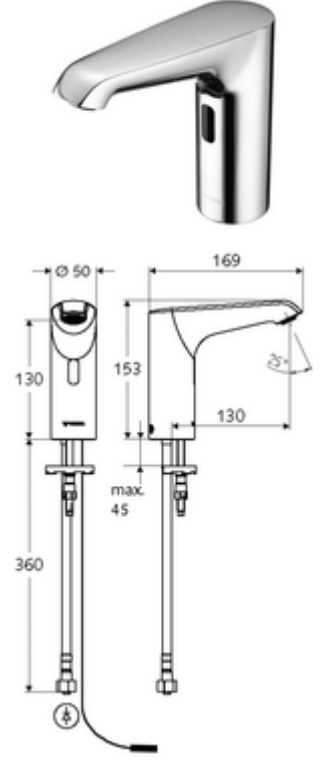

## HD-K mid. - Yüksek basınç / karıştırılmış su

Kızılötesi sensör kumandalı. Şebeke işletimi (fiş adaptörü). SCHELL su yönetim sistemi SWS ile ağ kurmak için uygun. SCHELL Single Control SSC üzerinden parametrelenebilir.

- Kızılötesi sensör tek delikli armatür
    - Kızılötesi sensör elektronik, programlanabilir
    - 6V ön filtreli eksensel selenoid valf
    - Akış regülatörü
    - Bağlantı kablosu 220 mm, 3 kutuplu konnektörlü, koruma sınıfı IP 65
  - Fiş adaptörü 9 VDC, 100 - 240 VAC, 50 - 60 Hz
  - Esnek bağlantı hortumu Clean-Fix S G 3/8 IG x 400 mm, entegre çekvalf (EN 1717: EB) ve ön filtre ile
  - Lavabo montajı için sabitleme malzemesi
- 
- Einstellmöglichkeiten über SWS SSC
    - Sensör kapsama alanı (kısa / orta / uzun)
    - Yakın refleks üzerinden programlama (Kapalı / Açık)
    - Maks. çalışma süresi (1 - 360 s)
    - Artçı çalışma süresi (0,6 - 60 s)
    - Durgunluk deşarjı (Kapalı / 5 - 600 s, son deşarjdan sonra her 1 - 240 h / her 1 - 240 h)
    - Termal dezenfeksiyon için sürekli deşarj, haşlanma korumalı (Kapalı / 15 s - 600 s)
    - Sürekli akış (Kapalı / 15 - 600 s)
    - Enerji tasarruf modu (Kapalı / son kullanımdan sonra 1 - 254 h)
    - Temizlik durdur (Kapalı / 60 - 360 s)
  - Einstellmöglichkeiten über Nahreflex
    - Sensör kapsama alanı (kısa / orta / uzun)
    - Durgunluk deşarjı (Kapalı / 30 s, son deşarjdan sonra her 24 h / her 24 h)
    - Termal dezenfeksiyon için sürekli deşarj, haşlanma korumalı (Kapalı / 300 s / 120 s)
    - Temizlik durdur (Kapalı / 60 s)
  - Durchfluss: Durchfluss druckunabhängig, max.: 5 l/min
  - Fließdruck: 1,0 - 5,0 bar
  - Max. Ruhedruck: 8 bar
  - Maks. işletim sıcaklığı: 70 °C (80 °C termal dezenfeksiyon için)
  - Werkstoff: Mahfaza Pirinç; Su taşıyan parçalar Plastik
  - Oberfläche: Krom
  - : PA-IX 29072/IO, Belgaqua
  - Durchflussklasse: O