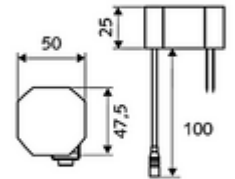

ürün numarası: 01 209 06 99

HD-K large - Yüksek basınç / karıştırılmış su

Kızılötesi sensör kumandalı. Şebeke işletimi (fiş adaptörü). SCHELL su yönetim sistemi SWS ile ağ kurmak için uygun. SCHELL Single Control SSC üzerinden parametrelenebilir.

- Kızılötesi sensör tek delikli armatür
 - Kızılötesi sensör elektronik, programlanabilir
 - Dikey boru uzatması
 - 6V ön filtrelili eksensel selenoid valf
 - Akış regülatörü
 - Bağlantı kablosu 350 mm, 3 kutuplu konnektörlü, koruma sınıfı IP 65
- Fiş adaptörü 9 VDC, 100 - 240 VAC, 50 - 60 Hz
- Esnek bağlantı hortumu Clean-Fix S G 3/8 IG x 500 mm, entegre çekvalf (EN 1717: EB) ve ön filtre ile
- Lavabo montajı için sabitleme malzemesi
- Einstellmöglichkeiten über SWS SSC
 - Sensör kapsama alanı (kısa / orta / uzun)
 - Yakın refleks üzerinden programlama (Kapalı / Açık)
 - Maks. çalışma süresi (1 - 360 s)
 - Artçı çalışma süresi (0,6 - 60 s)
 - Durgunluk deşarjı (Kapalı / 5 - 600 s, son deşarjdan sonra her 1 - 240 h / her 1- 240 h)
 - Termal dezenfeksiyon için sürekli deşarj, haşlanma korumalı (Kapalı / 15 s - 600 s)
 - Sürekli akış (Kapalı / 15 - 600 s)
 - Enerji tasarruf modu (Kapalı / son kullanımdan sonra 1 - 254 h)
 - Temizlik durdur (Kapalı / 60 - 360 s)
- Einstellmöglichkeiten über Nahreflex
 - Sensör kapsama alanı (kısa / orta / uzun)
 - Durgunluk deşarjı (Kapalı / 30 s, son deşarjdan sonra her 24 h / her 24 h)
 - Termal dezenfeksiyon için sürekli deşarj, haşlanma korumalı (Kapalı / 300 s / 120 s)
 - Temizlik durdur (Kapalı / 60 s)
- Durchfluss: Durchfluss druckunabhängig, max.: 5 l/min
- Fließdruck: 1,0 - 5,0 bar
- Max. Ruhedruck: 8 bar
- Maks. işletim sıcaklığı: 70 °C (80 °C termal dezenfeksiyon için)
- Werkstoff: Mahfaza Pirinç; Su taşıyan parçalar Plastik
- Oberfläche: Krom
- : PA-IX 29072/IO, Belgaqua
- Durchflussklasse: O
- Gewicht: 2,47 kg/Adet
- Verpackungseinheit: 1