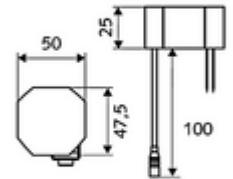

ürün numarası: 01 209 06 99

HD-K large - Yüksek basınç / karıştırılmış su

Kızılötesi sensör kumandalı. Şebeke işletimi (fiş adaptörü). SCHELL su yönetim sistemi SWS ile ağ kurmak için uygun. SCHELL Single Control SSC üzerinden parametrelenebilir.

- Kızılötesi sensör tek delikli armatür
 - Kızılötesi sensör elektronik, programlanabilir
 - Dikey boru uzatması
 - 6V ön filtrelili eksensel selenoid valf
 - Akış regülatörü
 - Bağlantı kablosu 350 mm, 3 kutuplu konnektörlü, koruma sınıfı IP 65
- Fiş adaptörü 9 VDC, 100 - 240 VAC, 50 - 60 Hz
- Esnek bağlantı hortumu Clean-Fix S G 3/8 IG x 500 mm, entegre çekvalf (EN 1717: EB) ve ön filtre ile
- Lavabo montajı için sabitleme malzemesi
- Einstellmöglichkeiten über SWS SSC
 - Sensör kapsama alanı (kısa / orta / uzun)
 - Yakın refleks üzerinden programlama (Kapalı / Açık)
 - Maks. çalışma süresi (1 - 360 s)
 - Artçı çalışma süresi (0,6 - 60 s)
 - Durgunluk deşarjı (Kapalı / 5 - 600 s, son deşarjdan sonra her 1 - 240 h / her 1- 240 h)
 - Termal dezenfeksiyon için sürekli deşarj, haşlanma korumalı (Kapalı / 15 s - 600 s)
 - Sürekli akış (Kapalı / 15 - 600 s)
 - Enerji tasarruf modu (Kapalı / son kullanımdan sonra 1 - 254 h)
 - Temizlik durdur (Kapalı / 60 - 360 s)
- Einstellmöglichkeiten über Nahreflex
 - Sensör kapsama alanı (kısa / orta / uzun)
 - Durgunluk deşarjı (Kapalı / 30 s, son deşarjdan sonra her 24 h / her 24 h)
 - Termal dezenfeksiyon için sürekli deşarj, haşlanma korumalı (Kapalı / 300 s / 120 s)
 - Temizlik durdur (Kapalı / 60 s)
- Durchfluss: Durchfluss druckunabhängig, max.: 5 l/min
- Fließdruck: 1,0 - 5,0 bar
- Max. Ruhedruck: 8 bar
- Maks. işletim sıcaklığı: 70 °C (80 °C termal dezenfeksiyon için)
- Werkstoff: Mahfaza Pirinç; Su taşıyan parçalar Plastik
- Oberfläche: Krom
- : PA-IX 29072/IO, Belgaqua
- Durchflussklasse: O
- Gewicht: 2,47 kg/Adet
- Verpackungseinheit: 1