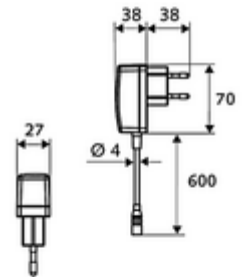

ürün numarası: 01 209 06 99

HD-K large - Yüksek basınç / karıştırılmış su

Kızılötesi sensör kumandalı. Şebeke işletimi (fiş adaptörü). SCHELL su yönetim sistemi SWS ile ağ kurmak için uygun. SCHELL Single Control SSC üzerinden parametrelenebilir.

- Kızılötesi sensör tek delikli armatür
 - Kızılötesi sensör elektronik, programlanabilir
 - Dikey boru uzatması
 - 6V ön filtrelili eksensel selenoid valf
 - Akış regülatörü
 - Bağlantı kablosu 350 mm, 3 kutuplu konnektörlü, koruma sınıfı IP 65
- Fiş adaptörü 9 VDC, 100 - 240 VAC, 50 - 60 Hz
- Esnek bağlantı hortumu Clean-Fix S G 3/8 IG x 500 mm, entegre çekvalf (EN 1717: EB) ve ön filtre ile
- Lavabo montajı için sabitleme malzemesi
- Einstellmöglichkeiten über SWS SSC
 - Sensör kapsama alanı (kısa / orta / uzun)
 - Yakın refleks üzerinden programlama (Kapalı / Açık)
 - Maks. çalışma süresi (1 - 360 s)
 - Artçı çalışma süresi (0,6 - 60 s)
 - Durgunluk deşarjı (Kapalı / 5 - 600 s, son deşarjdan sonra her 1 - 240 h / her 1- 240 h)
 - Termal dezenfeksiyon için sürekli deşarj, haşlanma korumalı (Kapalı / 15 s - 600 s)
 - Sürekli akış (Kapalı / 15 - 600 s)
 - Enerji tasarruf modu (Kapalı / son kullanımdan sonra 1 - 254 h)
 - Temizlik durdur (Kapalı / 60 - 360 s)
- Einstellmöglichkeiten über Nahreflex
 - Sensör kapsama alanı (kısa / orta / uzun)
 - Durgunluk deşarjı (Kapalı / 30 s, son deşarjdan sonra her 24 h / her 24 h)
 - Termal dezenfeksiyon için sürekli deşarj, haşlanma korumalı (Kapalı / 300 s / 120 s)
 - Temizlik durdur (Kapalı / 60 s)
- Durchfluss: Durchfluss druckunabhängig, max.: 5 l/min
- Fließdruck: 1,0 - 5,0 bar
- Max. Ruhedruck: 8 bar
- Maks. işletim sıcaklığı: 70 °C (80 °C termal dezenfeksiyon için)
- Werkstoff: Mahfaza Pirinç; Su taşıyan parçalar Plastik
- Oberfläche: Krom
- : PA-IX 29072/IO, Belgaqua
- Durchflussklasse: O
- Gewicht: 2,47 kg/Adet
- Verpackungseinheit: 1