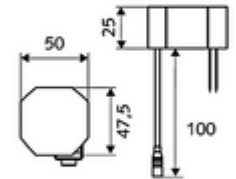

ürün numarası: 01 209 06 99

HD-K large - Yüksek basınç / karıştırılmış su

Kızılötesi sensör kumandalı. Şebeke işletimi (fiş adaptörü). SCHELL su yönetim sistemi SWS ile ağ kurmak için uygun. SCHELL Single Control SSC üzerinden parametrelenebilir.

- Kızılötesi sensör tek delikli armatür
 - Kızılötesi sensör elektronik, programlanabilir
 - Dikey boru uzatması
 - 6V ön filtrelili eksensel selenoid valf
 - Akış regülatörü
 - Bağlantı kablosu 350 mm, 3 kutuplu konnektörlü, koruma sınıfı IP 65
- Fiş adaptörü 9 VDC, 100 - 240 VAC, 50 - 60 Hz
- Esnek bağlantı hortumu Clean-Fix S G 3/8 IG x 500 mm, entegre çekvalf (EN 1717: EB) ve ön filtre ile
- Lavabo montajı için sabitleme malzemesi
- Einstellmöglichkeiten über SWS SSC
 - Sensör kapsama alanı (kısa / orta / uzun)
 - Yakın refleks üzerinden programlama (Kapalı / Açık)
 - Maks. çalışma süresi (1 - 360 s)
 - Artçı çalışma süresi (0,6 - 60 s)
 - Durgunluk deşarjı (Kapalı / 5 - 600 s, son deşarjdan sonra her 1 - 240 h / her 1- 240 h)
 - Termal dezenfeksiyon için sürekli deşarj, haşlanma korumalı (Kapalı / 15 s - 600 s)
 - Sürekli akış (Kapalı / 15 - 600 s)
 - Enerji tasarruf modu (Kapalı / son kullanımdan sonra 1 - 254 h)
 - Temizlik durdur (Kapalı / 60 - 360 s)
- Einstellmöglichkeiten über Nahreflex
 - Sensör kapsama alanı (kısa / orta / uzun)
 - Durgunluk deşarjı (Kapalı / 30 s, son deşarjdan sonra her 24 h / her 24 h)
 - Termal dezenfeksiyon için sürekli deşarj, haşlanma korumalı (Kapalı / 300 s / 120 s)
 - Temizlik durdur (Kapalı / 60 s)
- Durchfluss: Durchfluss druckunabhängig, max.: 5 l/min
- Fließdruck: 1,0 - 5,0 bar
- Max. Ruhedruck: 8 bar
- Maks. işletim sıcaklığı: 70 °C (80 °C termal dezenfeksiyon için)
- Werkstoff: Mahfaza Pirinç; Su taşıyan parçalar Plastik
- Oberfläche: Krom
- : PA-IX 29072/IO, Belgaqua
- Durchflussklasse: O
- Gewicht: 2,47 kg/Adet
- Verpackungseinheit: 1