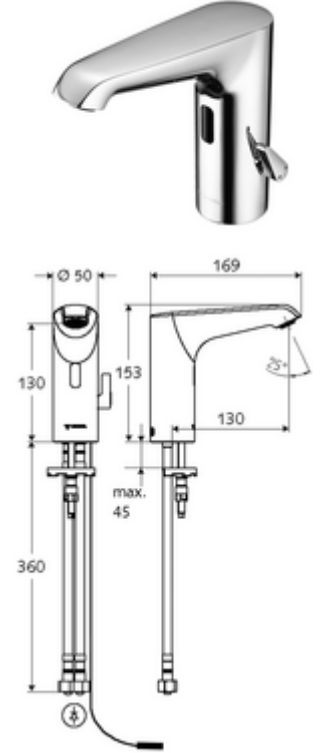

ürün numarası: 01 254 06 99

HD-M mid. - Yüksek basınç karma su

Kızılötesi sensör kumandalı. Şebeke işletimi (fiş adaptörü). SCHELL su yönetim sistemi SWS ile ağ kurmak için uygun. SCHELL Single Control SSC üzerinden parametrelenebilir.

- Kızılötesi sensör tek delikli armatür
 - Termostat
 - Kızılötesi sensör elektronik, programlanabilir
 - 6V ön filtreli eksensel selenoid valf
 - Akış regülatörü
 - Bağlantı kablosu 220 mm, 3 kutuplu konnektörlü, koruma sınıfı IP 65
- Fiş adaptörü 9 VDC, 100 - 240 VAC, 50 - 60 Hz
- 2 esnek bağlantı hortumu Clean-Fix S G 3/8 IG x 400 mm, entegre çekvalf (Çekvalf, EN 1717: EB) ve ön filtre ile
- Lavabo montajı için sabitleme malzemesi
- Einstellmöglichkeiten über SWS SSC
 - Sensör kapsama alanı (kısa / orta / uzun)
 - Yakın refleks üzerinden programlama (Kapalı / Açık)
 - Maks. çalışma süresi (1 - 360 s)
 - Artçı çalışma süresi (0,6 - 60 s)
 - Durgunluk deşarjı (Kapalı / 5 - 600 s, son deşarjdan sonra her 1 - 240 h / her 1 - 240 h)
 - Termal dezenfeksiyon için sürekli deşarj, haşlanma korumalı (Kapalı / 15 s - 600 s)
 - Sürekli akış (Kapalı / 15 - 600 s)
 - Enerji tasarruf modu (Kapalı / son kullanımdan sonra 1 - 254 h)
 - Temizlik durdur (Kapalı / 60 - 360 s)
- Einstellmöglichkeiten über Nahreflex
 - Sensör kapsama alanı (kısa / orta / uzun)
 - Durgunluk deşarjı (Kapalı / 30 s, son deşarjdan sonra her 24 h / her 24 h)
 - Termal dezenfeksiyon için sürekli deşarj, haşlanma korumalı (Kapalı / 300 s / 120 s)
 - Temizlik durdur (Kapalı / 60 s)
- Durchfluss: Durchfluss druckunabhängig, max.: 5 l/min
- Fließdruck: 1,0 - 5,0 bar
- Max. Ruhedruck: 8 bar
- Maks. işletim sıcaklığı: 70 °C (80 °C termal dezenfeksiyon için)
- Werkstoff: Mahfaza Pirinç; Su taşıyan parçalar Plastik
- Oberfläche: Krom
- : PA-IX 29072/IO, Belgaqua
- Durchflussklasse: O
- Gewicht: 1,87 kg/Adet
- Verpackungseinheit: 1