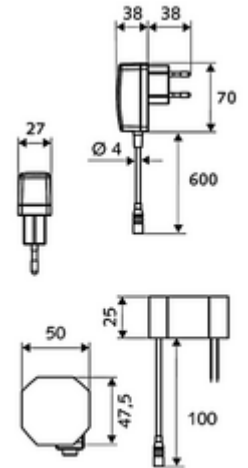

ürün numarası: 01 254 06 99

HD-M mid. - Yüksek basınç karma su

Kızılötesi sensör kumandalı. Şebeke işletimi (fiş adaptörü). SCHELL su yönetim sistemi SWS ile ağ kurmak için uygun. SCHELL Single Control SSC üzerinden parametrelenebilir.

- Kızılötesi sensör tek delikli armatür
 - Termostat
 - Kızılötesi sensör elektronik, programlanabilir
 - 6V ön filtreli eksensel selenoid valf
 - Akış regülatörü
 - Bağlantı kablosu 220 mm, 3 kutuplu konnektörlü, koruma sınıfı IP 65
 - Fiş adaptörü 9 VDC, 100 - 240 VAC, 50 - 60 Hz
 - 2 esnek bağlantı hortumu Clean-Fix S G 3/8 IG x 400 mm, entegre çekvalf (Çekvalf, EN 1717: EB) ve ön filtre ile
 - Lavabo montajı için sabitleme malzemesi
-
- Einstellmöglichkeiten über SWS SSC
 - Sensör kapsama alanı (kısa / orta / uzun)
 - Yakın refleks üzerinden programlama (Kapalı / Açık)
 - Maks. çalışma süresi (1 - 360 s)
 - Artçı çalışma süresi (0,6 - 60 s)
 - Durgunluk deşarjı (Kapalı / 5 - 600 s, son deşarjdan sonra her 1 - 240 h / her 1 - 240 h)
 - Termal dezenfeksiyon için sürekli deşarj, haşlanma korumalı (Kapalı / 15 s - 600 s)
 - Sürekli akış (Kapalı / 15 - 600 s)
 - Enerji tasarruf modu (Kapalı / son kullanımdan sonra 1 - 254 h)
 - Temizlik durdur (Kapalı / 60 - 360 s)
 - Einstellmöglichkeiten über Nahreflex
 - Sensör kapsama alanı (kısa / orta / uzun)
 - Durgunluk deşarjı (Kapalı / 30 s, son deşarjdan sonra her 24 h / her 24 h)
 - Termal dezenfeksiyon için sürekli deşarj, haşlanma korumalı (Kapalı / 300 s / 120 s)
 - Temizlik durdur (Kapalı / 60 s)
 - Durchfluss: Durchfluss druckunabhängig, max.: 5 l/min
 - Fließdruck: 1,0 - 5,0 bar
 - Max. Ruhedruck: 8 bar
 - Maks. işletim sıcaklığı: 70 °C (80 °C termal dezenfeksiyon için)
 - Werkstoff: Mahfaza Pirinç; Su taşıyan parçalar Plastik
 - Oberfläche: Krom
 - : PA-IX 29072/IO, Belgaqua
 - Durchflussklasse: O
-
- Gewicht: 1,87 kg/Adet
 - Verpackungseinheit: 1