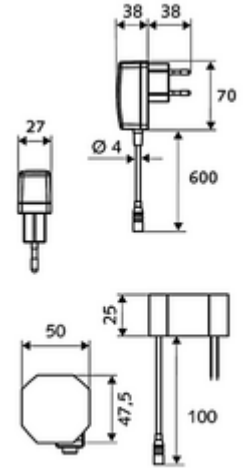

## HD-M mid. - Yüksek basınç karma su

Kızılötesi sensör kumandalı. Şebeke işletimi (fiş adaptörü). SCHELL su yönetim sistemi SWS ile ağ kurmak için uygun. SCHELL Single Control SSC üzerinden parametrelenebilir.

- Kızılötesi sensör tek delikli armatür
    - Termostat
    - Kızılötesi sensör elektronik, programlanabilir
    - 6V ön filtreli eksensel selenoid valf
    - Akış regülatörü
    - Bağlantı kablosu 220 mm, 3 kutuplu konnektörlü, koruma sınıfı IP 65
  - Fiş adaptörü 9 VDC, 100 - 240 VAC, 50 - 60 Hz
  - 2 esnek bağlantı hortumu Clean-Fix S G 3/8 IG x 400 mm, entegre çekvalf (Çekvalf, EN 1717: EB) ve ön filtre ile
  - Lavabo montajı için sabitleme malzemesi
- 
- Einstellmöglichkeiten über SWS SSC
    - Sensör kapsama alanı (kısa / orta / uzun)
    - Yakın refleks üzerinden programlama (Kapalı / Açık)
    - Maks. çalışma süresi (1 - 360 s)
    - Artçı çalışma süresi (0,6 - 60 s)
    - Durgunluk deşarjı (Kapalı / 5 - 600 s, son deşarjdan sonra her 1 - 240 h / her 1- 240 h)
    - Termal dezenfeksiyon için sürekli deşarj, haşlanma korumalı (Kapalı / 15 s - 600 s)
    - Sürekli akış (Kapalı / 15 - 600 s)
    - Enerji tasarruf modu (Kapalı / son kullanımdan sonra 1 - 254 h)
    - Temizlik durdur (Kapalı / 60 - 360 s)
  - Einstellmöglichkeiten über Nahreflex
    - Sensör kapsama alanı (kısa / orta / uzun)
    - Durgunluk deşarjı (Kapalı / 30 s, son deşarjdan sonra her 24 h / her 24 h)
    - Termal dezenfeksiyon için sürekli deşarj, haşlanma korumalı (Kapalı / 300 s / 120 s)
    - Temizlik durdur (Kapalı / 60 s)
  - Durchfluss: Durchfluss druckunabhängig, max.: 5 l/min
  - Fließdruck: 1,0 - 5,0 bar
  - Max. Ruhedruck: 8 bar
  - Maks. işletim sıcaklığı: 70 °C (80 °C termal dezenfeksiyon için)
  - Werkstoff: Mahfaza Pirinç; Su taşıyan parçalar Plastik
  - Oberfläche: Krom
  - : PA-IX 29072/IO, Belgaqua
  - Durchflussklasse: O
- 
- Gewicht: 1,87 kg/Adet
  - Verpackungseinheit: 1