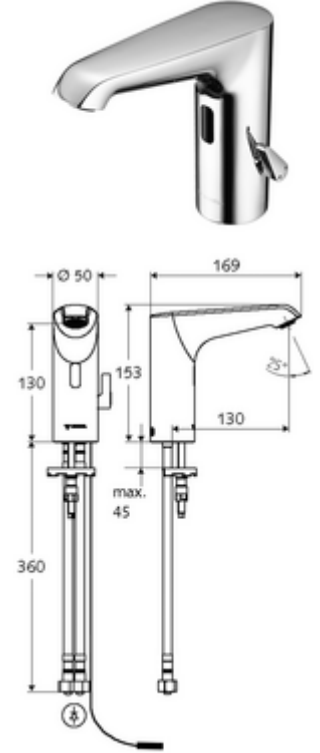

## HD-M mid. - Yüksek basınç karma su

Kızılötesi sensör kumandalı. Şebeke işletimi (fiş adaptörü). SCHELL su yönetim sistemi SWS ile ağ kurmak için uygun. SCHELL Single Control SSC üzerinden parametrelenebilir.

- Kızılötesi sensör tek delikli armatür
    - Termostat
    - Kızılötesi sensör elektronik, programlanabilir
    - 6V ön filtreli eksensel selenoid valf
    - Akış regülatörü
    - Bağlantı kablosu 220 mm, 3 kutuplu konnektörlü, koruma sınıfı IP 65
  - Fiş adaptörü 9 VDC, 100 - 240 VAC, 50 - 60 Hz
  - 2 esnek bağlantı hortumu Clean-Fix S G 3/8 IG x 400 mm, entegre çekvalf (Çekvalf, EN 1717: EB) ve ön filtre ile
  - Lavabo montajı için sabitleme malzemesi
- 
- Einstellmöglichkeiten über SWS SSC
    - Sensör kapsama alanı (kısa / orta / uzun)
    - Yakın refleks üzerinden programlama (Kapalı / Açık)
    - Maks. çalışma süresi (1 - 360 s)
    - Artçı çalışma süresi (0,6 - 60 s)
    - Durgunluk deşarjı (Kapalı / 5 - 600 s, son deşarjdan sonra her 1 - 240 h / her 1- 240 h)
    - Termal dezenfeksiyon için sürekli deşarj, haşlanma korumalı (Kapalı / 15 s - 600 s)
    - Sürekli akış (Kapalı / 15 - 600 s)
    - Enerji tasarruf modu (Kapalı / son kullanımdan sonra 1 - 254 h)
    - Temizlik durdur (Kapalı / 60 - 360 s)
  - Einstellmöglichkeiten über Nahreflex
    - Sensör kapsama alanı (kısa / orta / uzun)
    - Durgunluk deşarjı (Kapalı / 30 s, son deşarjdan sonra her 24 h / her 24 h)
    - Termal dezenfeksiyon için sürekli deşarj, haşlanma korumalı (Kapalı / 300 s / 120 s)
    - Temizlik durdur (Kapalı / 60 s)
  - Durchfluss: Durchfluss druckunabhängig, max.: 5 l/min
  - Fließdruck: 1,0 - 5,0 bar
  - Max. Ruhedruck: 8 bar
  - Maks. işletim sıcaklığı: 70 °C (80 °C termal dezenfeksiyon için)
  - Werkstoff: Mahfaza Pirinç; Su taşıyan parçalar Plastik
  - Oberfläche: Krom
  - : PA-IX 29072/IO, Belgaqua
  - Durchflussklasse: O
- 
- Gewicht: 1,87 kg/Adet
  - Verpackungseinheit: 1