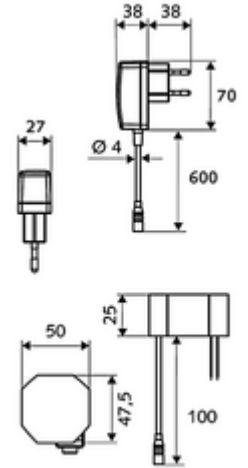

ürün numarası: 01 254 06 99

HD-M mid. - Yüksek basınç karma su

Kızılötesi sensör kumandalı. Şebeke işletimi (fiş adaptörü). SCHELL su yönetim sistemi SWS ile ağ kurmak için uygun. SCHELL Single Control SSC üzerinden parametrelenebilir.

- Kızılötesi sensör tek delikli armatür
 - Termostat
 - Kızılötesi sensör elektronik, programlanabilir
 - 6V ön filtreli eksensel selenoid valf
 - Akış regülatörü
 - Bağlantı kablosu 220 mm, 3 kutuplu konnektörlü, koruma sınıfı IP 65
- Fiş adaptörü 9 VDC, 100 - 240 VAC, 50 - 60 Hz
- 2 esnek bağlantı hortumu Clean-Fix S G 3/8 IG x 400 mm, entegre çekvalf (Çekvalf, EN 1717: EB) ve ön filtre ile
- Lavabo montajı için sabitleme malzemesi
- Einstellmöglichkeiten über SWS SSC
 - Sensör kapsama alanı (kısa / orta / uzun)
 - Yakın refleks üzerinden programlama (Kapalı / Açık)
 - Maks. çalışma süresi (1 - 360 s)
 - Artçı çalışma süresi (0,6 - 60 s)
 - Durgunluk deşarjı (Kapalı / 5 - 600 s, son deşarjdan sonra her 1 - 240 h / her 1 - 240 h)
 - Termal dezenfeksiyon için sürekli deşarj, haşlanma korumalı (Kapalı / 15 s - 600 s)
 - Sürekli akış (Kapalı / 15 - 600 s)
 - Enerji tasarruf modu (Kapalı / son kullanımdan sonra 1 - 254 h)
 - Temizlik durdur (Kapalı / 60 - 360 s)
- Einstellmöglichkeiten über Nahreflex
 - Sensör kapsama alanı (kısa / orta / uzun)
 - Durgunluk deşarjı (Kapalı / 30 s, son deşarjdan sonra her 24 h / her 24 h)
 - Termal dezenfeksiyon için sürekli deşarj, haşlanma korumalı (Kapalı / 300 s / 120 s)
 - Temizlik durdur (Kapalı / 60 s)
- Durchfluss: Durchfluss druckunabhängig, max.: 5 l/min
- Fließdruck: 1,0 - 5,0 bar
- Max. Ruhedruck: 8 bar
- Maks. işletim sıcaklığı: 70 °C (80 °C termal dezenfeksiyon için)
- Werkstoff: Mahfaza Pirinç; Su taşıyan parçalar Plastik
- Oberfläche: Krom
- : PA-IX 29072/IO, Belgaqua
- Durchflussklasse: O
- Gewicht: 1,87 kg/Adet
- Verpackungseinheit: 1