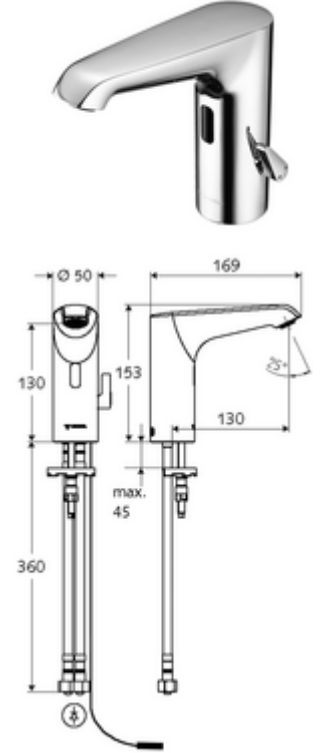

ürün numarası: 01 254 06 99

HD-M mid. - Yüksek basınç karma su

Kızılötesi sensör kumandalı. Şebeke işletimi (fiş adaptörü). SCHELL su yönetim sistemi SWS ile ağ kurmak için uygun. SCHELL Single Control SSC üzerinden parametrelenebilir.

- Kızılötesi sensör tek delikli armatür
 - Termostat
 - Kızılötesi sensör elektronik, programlanabilir
 - 6V ön filtreli eksensel selenoid valf
 - Akış regülatörü
 - Bağlantı kablosu 220 mm, 3 kutuplu konnektörlü, koruma sınıfı IP 65
 - Fiş adaptörü 9 VDC, 100 - 240 VAC, 50 - 60 Hz
 - 2 esnek bağlantı hortumu Clean-Fix S G 3/8 IG x 400 mm, entegre çekvalf (Çekvalf, EN 1717: EB) ve ön filtre ile
 - Lavabo montajı için sabitleme malzemesi
-
- Einstellmöglichkeiten über SWS SSC
 - Sensör kapsama alanı (kısa / orta / uzun)
 - Yakın refleks üzerinden programlama (Kapalı / Açık)
 - Maks. çalışma süresi (1 - 360 s)
 - Artçı çalışma süresi (0,6 - 60 s)
 - Durgunluk deşarjı (Kapalı / 5 - 600 s, son deşarjdan sonra her 1 - 240 h / her 1 - 240 h)
 - Termal dezenfeksiyon için sürekli deşarj, haşlanma korumalı (Kapalı / 15 s - 600 s)
 - Sürekli akış (Kapalı / 15 - 600 s)
 - Enerji tasarruf modu (Kapalı / son kullanımdan sonra 1 - 254 h)
 - Temizlik durdur (Kapalı / 60 - 360 s)
 - Einstellmöglichkeiten über Nahreflex
 - Sensör kapsama alanı (kısa / orta / uzun)
 - Durgunluk deşarjı (Kapalı / 30 s, son deşarjdan sonra her 24 h / her 24 h)
 - Termal dezenfeksiyon için sürekli deşarj, haşlanma korumalı (Kapalı / 300 s / 120 s)
 - Temizlik durdur (Kapalı / 60 s)
 - Durchfluss: Durchfluss druckunabhängig, max.: 5 l/min
 - Fließdruck: 1,0 - 5,0 bar
 - Max. Ruhedruck: 8 bar
 - Maks. işletim sıcaklığı: 70 °C (80 °C termal dezenfeksiyon için)
 - Werkstoff: Mahfaza Pirinç; Su taşıyan parçalar Plastik
 - Oberfläche: Krom
 - : PA-IX 29072/IO, Belgaqua
 - Durchflussklasse: O
-
- Gewicht: 1,87 kg/Adet
 - Verpackungseinheit: 1