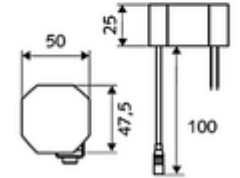

## HD-M mid. - Yüksek basınç karma su

Kızılötesi sensör kumandalı. Şebeke işletimi (fiş adaptörü). SCHELL su yönetim sistemi SWS ile ağ kurmak için uygun. SCHELL Single Control SSC üzerinden parametrelenebilir.

- Kızılötesi sensör tek delikli armatür
    - Termostat
    - Kızılötesi sensör elektronik, programlanabilir
    - 6V ön filtreli eksensel selenoid valf
    - Akış regülatörü
    - Bağlantı kablosu 220 mm, 3 kutuplu konnektörlü, koruma sınıfı IP 65
  - Fiş adaptörü 9 VDC, 100 - 240 VAC, 50 - 60 Hz
  - 2 esnek bağlantı hortumu Clean-Fix S G 3/8 IG x 400 mm, entegre çekvalf (Çekvalf, EN 1717: EB) ve ön filtre ile
  - Lavabo montajı için sabitleme malzemesi
- 
- Einstellmöglichkeiten über SWS SSC
    - Sensör kapsama alanı (kısa / orta / uzun)
    - Yakın refleks üzerinden programlama (Kapalı / Açık)
    - Maks. çalışma süresi (1 - 360 s)
    - Artçı çalışma süresi (0,6 - 60 s)
    - Durgunluk deşarjı (Kapalı / 5 - 600 s, son deşarjdan sonra her 1 - 240 h / her 1- 240 h)
    - Termal dezenfeksiyon için sürekli deşarj, haşlanma korumalı (Kapalı / 15 s - 600 s)
    - Sürekli akış (Kapalı / 15 - 600 s)
    - Enerji tasarruf modu (Kapalı / son kullanımdan sonra 1 - 254 h)
    - Temizlik durdur (Kapalı / 60 - 360 s)
  - Einstellmöglichkeiten über Nahreflex
    - Sensör kapsama alanı (kısa / orta / uzun)
    - Durgunluk deşarjı (Kapalı / 30 s, son deşarjdan sonra her 24 h / her 24 h)
    - Termal dezenfeksiyon için sürekli deşarj, haşlanma korumalı (Kapalı / 300 s / 120 s)
    - Temizlik durdur (Kapalı / 60 s)
  - Durchfluss: Durchfluss druckunabhängig, max.: 5 l/min
  - Fließdruck: 1,0 - 5,0 bar
  - Max. Ruhedruck: 8 bar
  - Maks. işletim sıcaklığı: 70 °C (80 °C termal dezenfeksiyon için)
  - Werkstoff: Mahfaza Pirinç; Su taşıyan parçalar Plastik
  - Oberfläche: Krom
  - : PA-IX 29072/IO, Belgaqua
  - Durchflussklasse: O
- 
- Gewicht: 1,87 kg/Adet
  - Verpackungseinheit: 1