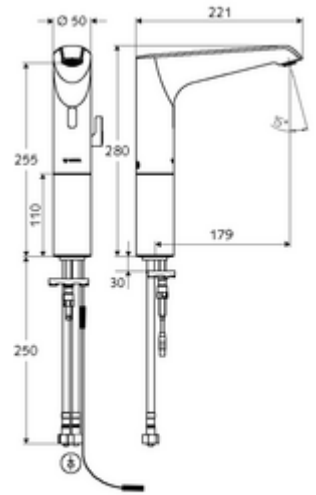

ürün numarası: 01 281 06 99

HD-M large - Yüksek basınç karma su

Kızılötesi sensör kumandalı. Şebeke işletimi (fiş adaptörü). SCHELL su yönetim sistemi SWS ile ağ kurmak için uygun. SCHELL Single Control SSC üzerinden parametrelenebilir.

- Kızılötesi sensör tek delikli armatür
 - Termostat
 - Kızılötesi sensör elektronik, programlanabilir
 - Dikey boru uzatması
 - 6V ön filtreli eksensel selenoid valf
 - Akış regülatörü
 - Bağlantı kablosu 350 mm, 3 kutuplu konnektörlü, koruma sınıfı IP 65
- Fiş adaptörü 9 VDC, 100 - 240 VAC, 50 - 60 Hz
- 2 esnek bağlantı hortumu Clean-Fix S G 3/8 IG x 500 mm, entegre çekvalf (Çekvalf, EN 1717: EB) ve ön filtre ile
- Lavabo montajı için sabitleme malzemesi
- Einstellmöglichkeiten über SWS SSC
 - Sensör kapsama alanı (kısa / orta / uzun)
 - Yakın refleks üzerinden programlama (Kapalı / Açık)
 - Maks. çalışma süresi (1 - 360 s)
 - Artçı çalışma süresi (0,6 - 60 s)
 - Durgunluk deşarjı (Kapalı / 5 - 600 s, son deşarjdan sonra her 1 - 240 h / her 1- 240 h)
 - Termal dezenfeksiyon için sürekli deşarj, haşlanma korumalı (Kapalı / 15 s - 600 s)
 - Sürekli akış (Kapalı / 15 - 600 s)
 - Enerji tasarruf modu (Kapalı / son kullanımdan sonra 1 - 254 h)
 - Temizlik durdur (Kapalı / 60 - 360 s)
- Einstellmöglichkeiten über Nahreflex
 - Sensör kapsama alanı (kısa / orta / uzun)
 - Durgunluk deşarjı (Kapalı / 30 s, son deşarjdan sonra her 24 h / her 24 h)
 - Termal dezenfeksiyon için sürekli deşarj, haşlanma korumalı (Kapalı / 300 s / 120 s)
 - Temizlik durdur (Kapalı / 60 s)
- Durchfluss: Durchfluss druckunabhängig, max.: 5 l/min
- Fließdruck: 1,0 - 5,0 bar
- Max. Ruhedruck: 8 bar
- Maks. işletim sıcaklığı: 70 °C (80 °C termal dezenfeksiyon için)
- Werkstoff: Mahfaza Pirinç; Su taşıyan parçalar Plastik
- Oberfläche: Krom
- Bağlantı: 2x G 3/8 IG
- : PA-IX 29072/IO, Belgaqua
- Durchflussklasse: O
- Gewicht: 2,59 kg/Adet
- Verpackungseinheit: 1