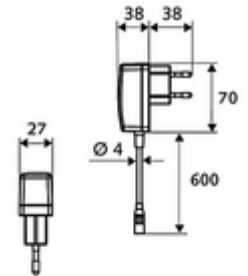

## HD-M large - Yüksek basınç karma su

Kızılötesi sensör kumandalı. Şebeke işletimi (fiş adaptörü). SCHELL su yönetim sistemi SWS ile ağ kurmak için uygun. SCHELL Single Control SSC üzerinden parametrelenebilir.

- Kızılötesi sensör tek delikli armatür
  - Termostat
  - Kızılötesi sensör elektronik, programlanabilir
  - Dikey boru uzatması
  - 6V ön filtreli eksensel selenoid valf
  - Akış regülatörü
  - Bağlantı kablosu 350 mm, 3 kutuplu konnektörlü, koruma sınıfı IP 65
- Fiş adaptörü 9 VDC, 100 - 240 VAC, 50 - 60 Hz
- 2 esnek bağlantı hortumu Clean-Fix S G 3/8 IG x 500 mm, entegre çekvalf (Çekvalf, EN 1717: EB) ve ön filtre ile
- Lavabo montajı için sabitleme malzemesi
- Einstellmöglichkeiten über SWS SSC
  - Sensör kapsama alanı (kısa / orta / uzun)
  - Yakın refleks üzerinden programlama (Kapalı / Açık)
  - Maks. çalışma süresi (1 - 360 s)
  - Artçı çalışma süresi (0,6 - 60 s)
  - Durgunluk deşarjı (Kapalı / 5 - 600 s, son deşarjdan sonra her 1 - 240 h / her 1 - 240 h)
  - Termal dezenfeksiyon için sürekli deşarj, haşlanma korumalı (Kapalı / 15 s - 600 s)
  - Sürekli akış (Kapalı / 15 - 600 s)
  - Enerji tasarruf modu (Kapalı / son kullanımdan sonra 1 - 254 h)
  - Temizlik durdur (Kapalı / 60 - 360 s)
- Einstellmöglichkeiten über Nahreflex
  - Sensör kapsama alanı (kısa / orta / uzun)
  - Durgunluk deşarjı (Kapalı / 30 s, son deşarjdan sonra her 24 h / her 24 h)
  - Termal dezenfeksiyon için sürekli deşarj, haşlanma korumalı (Kapalı / 300 s / 120 s)
  - Temizlik durdur (Kapalı / 60 s)
- Durchfluss: Durchfluss druckunabhängig, max.: 5 l/min
- Fließdruck: 1,0 - 5,0 bar
- Max. Ruhedruck: 8 bar
- Maks. işletim sıcaklığı: 70 °C (80 °C termal dezenfeksiyon için)
- Werkstoff: Mahfaza Pirinç; Su taşıyan parçalar Plastik
- Oberfläche: Krom
- Bağlantı: 2x G 3/8 IG
- : PA-IX 29072/IO, Belgaqua
- Durchflussklasse: O
- Gewicht: 2,59 kg/Adet
- Verpackungseinheit: 1