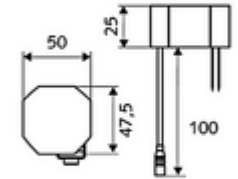

ürün numarası: 01 281 06 99

HD-M large - Yüksek basınç karma su

Kızılötesi sensör kumandalı. Şebeke işletimi (fiş adaptörü). SCHELL su yönetim sistemi SWS ile ağ kurmak için uygun. SCHELL Single Control SSC üzerinden parametrelenebilir.

- Kızılötesi sensör tek delikli armatür
 - Termostat
 - Kızılötesi sensör elektronik, programlanabilir
 - Dikey boru uzatması
 - 6V ön filtreli eksensel selenoid valf
 - Akış regülatörü
 - Bağlantı kablosu 350 mm, 3 kutuplu konnektörlü, koruma sınıfı IP 65
- Fiş adaptörü 9 VDC, 100 - 240 VAC, 50 - 60 Hz
- 2 esnek bağlantı hortumu Clean-Fix S G 3/8 IG x 500 mm, entegre çekvalf (Çekvalf, EN 1717: EB) ve ön filtre ile
- Lavabo montajı için sabitleme malzemesi
- Einstellmöglichkeiten über SWS SSC
 - Sensör kapsama alanı (kısa / orta / uzun)
 - Yakın refleks üzerinden programlama (Kapalı / Açık)
 - Maks. çalışma süresi (1 - 360 s)
 - Artçı çalışma süresi (0,6 - 60 s)
 - Durgunluk deşarjı (Kapalı / 5 - 600 s, son deşarjdan sonra her 1 - 240 h / her 1 - 240 h)
 - Termal dezenfeksiyon için sürekli deşarj, haşlanma korumalı (Kapalı / 15 s - 600 s)
 - Sürekli akış (Kapalı / 15 - 600 s)
 - Enerji tasarruf modu (Kapalı / son kullanımdan sonra 1 - 254 h)
 - Temizlik durdur (Kapalı / 60 - 360 s)
- Einstellmöglichkeiten über Nahreflex
 - Sensör kapsama alanı (kısa / orta / uzun)
 - Durgunluk deşarjı (Kapalı / 30 s, son deşarjdan sonra her 24 h / her 24 h)
 - Termal dezenfeksiyon için sürekli deşarj, haşlanma korumalı (Kapalı / 300 s / 120 s)
 - Temizlik durdur (Kapalı / 60 s)
- Durchfluss: Durchfluss druckunabhängig, max.: 5 l/min
- Fließdruck: 1,0 - 5,0 bar
- Max. Ruhedruck: 8 bar
- Maks. işletim sıcaklığı: 70 °C (80 °C termal dezenfeksiyon için)
- Werkstoff: Mahfaza Pirinç; Su taşıyan parçalar Plastik
- Oberfläche: Krom
- Bağlantı: 2x G 3/8 IG
- : PA-IX 29072/IO, Belgaqua
- Durchflussklasse: O
- Gewicht: 2,59 kg/Adet
- Verpackungseinheit: 1