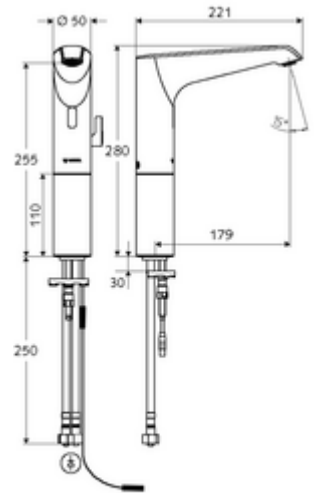

ürün numarası: 01 281 06 99

HD-M large - Yüksek basınç karma su

Kızılötesi sensör kumandalı. Şebeke işletimi (fiş adaptörü). SCHELL su yönetim sistemi SWS ile ağ kurmak için uygun. SCHELL Single Control SSC üzerinden parametrelenebilir.

- Kızılötesi sensör tek delikli armatür
 - Termostat
 - Kızılötesi sensör elektronik, programlanabilir
 - Dikey boru uzatması
 - 6V ön filtreli eksensel selenoid valf
 - Akış regülatörü
 - Bağlantı kablosu 350 mm, 3 kutuplu konnektörlü, koruma sınıfı IP 65
- Fiş adaptörü 9 VDC, 100 - 240 VAC, 50 - 60 Hz
- 2 esnek bağlantı hortumu Clean-Fix S G 3/8 IG x 500 mm, entegre çekvalf (Çekvalf, EN 1717: EB) ve ön filtre ile
- Lavabo montajı için sabitleme malzemesi
- Einstellmöglichkeiten über SWS SSC
 - Sensör kapsama alanı (kısa / orta / uzun)
 - Yakın refleks üzerinden programlama (Kapalı / Açık)
 - Maks. çalışma süresi (1 - 360 s)
 - Artçı çalışma süresi (0,6 - 60 s)
 - Durgunluk deşarjı (Kapalı / 5 - 600 s, son deşarjdan sonra her 1 - 240 h / her 1 - 240 h)
 - Termal dezenfeksiyon için sürekli deşarj, haşlanma korumalı (Kapalı / 15 s - 600 s)
 - Sürekli akış (Kapalı / 15 - 600 s)
 - Enerji tasarruf modu (Kapalı / son kullanımdan sonra 1 - 254 h)
 - Temizlik durdur (Kapalı / 60 - 360 s)
- Einstellmöglichkeiten über Nahreflex
 - Sensör kapsama alanı (kısa / orta / uzun)
 - Durgunluk deşarjı (Kapalı / 30 s, son deşarjdan sonra her 24 h / her 24 h)
 - Termal dezenfeksiyon için sürekli deşarj, haşlanma korumalı (Kapalı / 300 s / 120 s)
 - Temizlik durdur (Kapalı / 60 s)
- Durchfluss: Durchfluss druckunabhängig, max.: 5 l/min
- Fließdruck: 1,0 - 5,0 bar
- Max. Ruhedruck: 8 bar
- Maks. işletim sıcaklığı: 70 °C (80 °C termal dezenfeksiyon için)
- Werkstoff: Mahfaza Pirinç; Su taşıyan parçalar Plastik
- Oberfläche: Krom
- Bağlantı: 2x G 3/8 IG
- : PA-IX 29072/IO, Belgaqua
- Durchflussklasse: O
- Gewicht: 2,59 kg/Adet
- Verpackungseinheit: 1