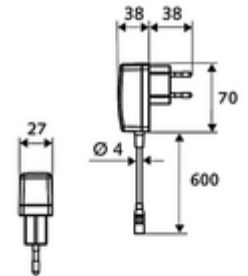

ürün numarası: 01 281 06 99

HD-M large - Yüksek basınç karma su

Kızılötesi sensör kumandalı. Şebeke işletimi (fiş adaptörü). SCHELL su yönetim sistemi SWS ile ağ kurmak için uygun. SCHELL Single Control SSC üzerinden parametrelenebilir.

- Kızılötesi sensör tek delikli armatür
 - Termostat
 - Kızılötesi sensör elektronik, programlanabilir
 - Dikey boru uzatması
 - 6V ön filtreli eksensel selenoid valf
 - Akış regülatörü
 - Bağlantı kablosu 350 mm, 3 kutuplu konnektörlü, koruma sınıfı IP 65
- Fiş adaptörü 9 VDC, 100 - 240 VAC, 50 - 60 Hz
- 2 esnek bağlantı hortumu Clean-Fix S G 3/8 IG x 500 mm, entegre çekvalf (Çekvalf, EN 1717: EB) ve ön filtre ile
- Lavabo montajı için sabitleme malzemesi
- Einstellmöglichkeiten über SWS SSC
 - Sensör kapsama alanı (kısa / orta / uzun)
 - Yakın refleks üzerinden programlama (Kapalı / Açık)
 - Maks. çalışma süresi (1 - 360 s)
 - Artçı çalışma süresi (0,6 - 60 s)
 - Durgunluk deşarjı (Kapalı / 5 - 600 s, son deşarjdan sonra her 1 - 240 h / her 1 - 240 h)
 - Termal dezenfeksiyon için sürekli deşarj, haşlanma korumalı (Kapalı / 15 s - 600 s)
 - Sürekli akış (Kapalı / 15 - 600 s)
 - Enerji tasarruf modu (Kapalı / son kullanımdan sonra 1 - 254 h)
 - Temizlik durdur (Kapalı / 60 - 360 s)
- Einstellmöglichkeiten über Nahreflex
 - Sensör kapsama alanı (kısa / orta / uzun)
 - Durgunluk deşarjı (Kapalı / 30 s, son deşarjdan sonra her 24 h / her 24 h)
 - Termal dezenfeksiyon için sürekli deşarj, haşlanma korumalı (Kapalı / 300 s / 120 s)
 - Temizlik durdur (Kapalı / 60 s)
- Durchfluss: Durchfluss druckunabhängig, max.: 5 l/min
- Fließdruck: 1,0 - 5,0 bar
- Max. Ruhedruck: 8 bar
- Maks. işletim sıcaklığı: 70 °C (80 °C termal dezenfeksiyon için)
- Werkstoff: Mahfaza Pirinç; Su taşıyan parçalar Plastik
- Oberfläche: Krom
- Bağlantı: 2x G 3/8 IG
- : PA-IX 29072/IO, Belgaqua
- Durchflussklasse: O
- Gewicht: 2,59 kg/Adet
- Verpackungseinheit: 1