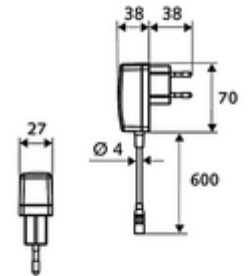

ürün numarası: 01 281 06 99

HD-M large - Yüksek basınç karma su

Kızılötesi sensör kumandalı. Şebeke işletimi (fiş adaptörü). SCHELL su yönetim sistemi SWS ile ağ kurmak için uygun. SCHELL Single Control SSC üzerinden parametrelenebilir.

- Kızılötesi sensör tek delikli armatür
 - Termostat
 - Kızılötesi sensör elektronik, programlanabilir
 - Dikey boru uzatması
 - 6V ön filtreli eksensel selenoid valf
 - Akış regülatörü
 - Bağlantı kablosu 350 mm, 3 kutuplu konnektörlü, koruma sınıfı IP 65
- Fiş adaptörü 9 VDC, 100 - 240 VAC, 50 - 60 Hz
- 2 esnek bağlantı hortumu Clean-Fix S G 3/8 IG x 500 mm, entegre çekvalf (Çekvalf, EN 1717: EB) ve ön filtre ile
- Lavabo montajı için sabitleme malzemesi
- Einstellmöglichkeiten über SWS SSC
 - Sensör kapsama alanı (kısa / orta / uzun)
 - Yakın refleks üzerinden programlama (Kapalı / Açık)
 - Maks. çalışma süresi (1 - 360 s)
 - Artçı çalışma süresi (0,6 - 60 s)
 - Durgunluk deşarjı (Kapalı / 5 - 600 s, son deşarjdan sonra her 1 - 240 h / her 1- 240 h)
 - Termal dezenfeksiyon için sürekli deşarj, haşlanma korumalı (Kapalı / 15 s - 600 s)
 - Sürekli akış (Kapalı / 15 - 600 s)
 - Enerji tasarruf modu (Kapalı / son kullanımdan sonra 1 - 254 h)
 - Temizlik durdur (Kapalı / 60 - 360 s)
- Einstellmöglichkeiten über Nahreflex
 - Sensör kapsama alanı (kısa / orta / uzun)
 - Durgunluk deşarjı (Kapalı / 30 s, son deşarjdan sonra her 24 h / her 24 h)
 - Termal dezenfeksiyon için sürekli deşarj, haşlanma korumalı (Kapalı / 300 s / 120 s)
 - Temizlik durdur (Kapalı / 60 s)
- Durchfluss: Durchfluss druckunabhängig, max.: 5 l/min
- Fließdruck: 1,0 - 5,0 bar
- Max. Ruhedruck: 8 bar
- Maks. işletim sıcaklığı: 70 °C (80 °C termal dezenfeksiyon için)
- Werkstoff: Mahfaza Pirinç; Su taşıyan parçalar Plastik
- Oberfläche: Krom
- Bağlantı: 2x G 3/8 IG
- : PA-IX 29072/IO, Belgaqua
- Durchflussklasse: O
- Gewicht: 2,59 kg/Adet
- Verpackungseinheit: 1