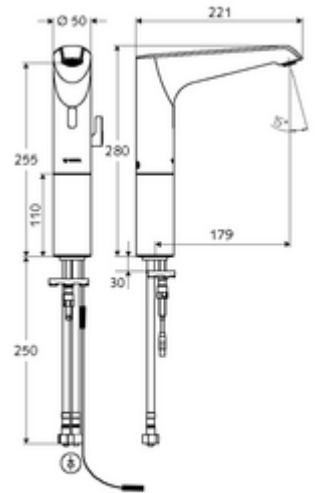

## HD-M large - Yüksek basınç karma su

Kızılötesi sensör kumandalı. Şebeke işletimi (fiş adaptörü). SCHELL su yönetim sistemi SWS ile ağ kurmak için uygun. SCHELL Single Control SSC üzerinden parametrelenebilir.

- Kızılötesi sensör tek delikli armatür
  - Termostat
  - Kızılötesi sensör elektronik, programlanabilir
  - Dikey boru uzatması
  - 6V ön filtreli eksensel selenoid valf
  - Akış regülatörü
  - Bağlantı kablosu 350 mm, 3 kutuplu konnektörlü, koruma sınıfı IP 65
- Fiş adaptörü 9 VDC, 100 - 240 VAC, 50 - 60 Hz
- 2 esnek bağlantı hortumu Clean-Fix S G 3/8 IG x 500 mm, entegre çekvalf (Çekvalf, EN 1717: EB) ve ön filtre ile
- Lavabo montajı için sabitleme malzemesi
- Einstellmöglichkeiten über SWS SSC
  - Sensör kapsama alanı (kısa / orta / uzun)
  - Yakın refleks üzerinden programlama (Kapalı / Açık)
  - Maks. çalışma süresi (1 - 360 s)
  - Artçı çalışma süresi (0,6 - 60 s)
  - Durgunluk deşarjı (Kapalı / 5 - 600 s, son deşarjdan sonra her 1 - 240 h / her 1 - 240 h)
  - Termal dezenfeksiyon için sürekli deşarj, haşlanma korumalı (Kapalı / 15 s - 600 s)
  - Sürekli akış (Kapalı / 15 - 600 s)
  - Enerji tasarruf modu (Kapalı / son kullanımdan sonra 1 - 254 h)
  - Temizlik durdur (Kapalı / 60 - 360 s)
- Einstellmöglichkeiten über Nahreflex
  - Sensör kapsama alanı (kısa / orta / uzun)
  - Durgunluk deşarjı (Kapalı / 30 s, son deşarjdan sonra her 24 h / her 24 h)
  - Termal dezenfeksiyon için sürekli deşarj, haşlanma korumalı (Kapalı / 300 s / 120 s)
  - Temizlik durdur (Kapalı / 60 s)
- Durchfluss: Durchfluss druckunabhängig, max.: 5 l/min
- Fließdruck: 1,0 - 5,0 bar
- Max. Ruhedruck: 8 bar
- Maks. işletim sıcaklığı: 70 °C (80 °C termal dezenfeksiyon için)
- Werkstoff: Mahfaza Pirinç; Su taşıyan parçalar Plastik
- Oberfläche: Krom
- Bağlantı: 2x G 3/8 IG
- : PA-IX 29072/IO, Belgaqua
- Durchflussklasse: O
- Gewicht: 2,59 kg/Adet
- Verpackungseinheit: 1