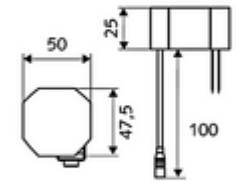

ürün numarası: 01 281 06 99

HD-M large - Yüksek basınç karma su

Kızılötesi sensör kumandalı. Şebeke işletimi (fiş adaptörü). SCHELL su yönetim sistemi SWS ile ağ kurmak için uygun. SCHELL Single Control SSC üzerinden parametrelenebilir.

- Kızılötesi sensör tek delikli armatür
 - Termostat
 - Kızılötesi sensör elektronik, programlanabilir
 - Dikey boru uzatması
 - 6V ön filtreli eksensel selenoid valf
 - Akış regülatörü
 - Bağlantı kablosu 350 mm, 3 kutuplu konnektörlü, koruma sınıfı IP 65
- Fiş adaptörü 9 VDC, 100 - 240 VAC, 50 - 60 Hz
- 2 esnek bağlantı hortumu Clean-Fix S G 3/8 IG x 500 mm, entegre çekvalf (Çekvalf, EN 1717: EB) ve ön filtre ile
- Lavabo montajı için sabitleme malzemesi
- Einstellmöglichkeiten über SWS SSC
 - Sensör kapsama alanı (kısa / orta / uzun)
 - Yakın refleks üzerinden programlama (Kapalı / Açık)
 - Maks. çalışma süresi (1 - 360 s)
 - Artçı çalışma süresi (0,6 - 60 s)
 - Durgunluk deşarjı (Kapalı / 5 - 600 s, son deşarjdan sonra her 1 - 240 h / her 1- 240 h)
 - Termal dezenfeksiyon için sürekli deşarj, haşlanma korumalı (Kapalı / 15 s - 600 s)
 - Sürekli akış (Kapalı / 15 - 600 s)
 - Enerji tasarruf modu (Kapalı / son kullanımdan sonra 1 - 254 h)
 - Temizlik durdur (Kapalı / 60 - 360 s)
- Einstellmöglichkeiten über Nahreflex
 - Sensör kapsama alanı (kısa / orta / uzun)
 - Durgunluk deşarjı (Kapalı / 30 s, son deşarjdan sonra her 24 h / her 24 h)
 - Termal dezenfeksiyon için sürekli deşarj, haşlanma korumalı (Kapalı / 300 s / 120 s)
 - Temizlik durdur (Kapalı / 60 s)
- Durchfluss: Durchfluss druckunabhängig, max.: 5 l/min
- Fließdruck: 1,0 - 5,0 bar
- Max. Ruhedruck: 8 bar
- Maks. işletim sıcaklığı: 70 °C (80 °C termal dezenfeksiyon için)
- Werkstoff: Mahfaza Pirinç; Su taşıyan parçalar Plastik
- Oberfläche: Krom
- Bağlantı: 2x G 3/8 IG
- : PA-IX 29072/IO, Belgaqua
- Durchflussklasse: O
- Gewicht: 2,59 kg/Adet
- Verpackungseinheit: 1