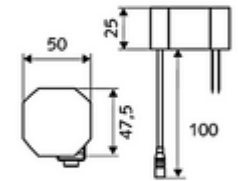

## HD-M large - Yüksek basınç karma su

Kızılötesi sensör kumandalı. Şebeke işletimi (fiş adaptörü). SCHELL su yönetim sistemi SWS ile ağ kurmak için uygun. SCHELL Single Control SSC üzerinden parametrelenebilir.

- Kızılötesi sensör tek delikli armatür
  - Termostat
  - Kızılötesi sensör elektronik, programlanabilir
  - Dikey boru uzatması
  - 6V ön filtreli eksensel selenoid valf
  - Akış regülatörü
  - Bağlantı kablosu 350 mm, 3 kutuplu konnektörlü, koruma sınıfı IP 65
- Fiş adaptörü 9 VDC, 100 - 240 VAC, 50 - 60 Hz
- 2 esnek bağlantı hortumu Clean-Fix S G 3/8 IG x 500 mm, entegre çekvalf (Çekvalf, EN 1717: EB) ve ön filtre ile
- Lavabo montajı için sabitleme malzemesi
- Einstellmöglichkeiten über SWS SSC
  - Sensör kapsama alanı (kısa / orta / uzun)
  - Yakın refleks üzerinden programlama (Kapalı / Açık)
  - Maks. çalışma süresi (1 - 360 s)
  - Artçı çalışma süresi (0,6 - 60 s)
  - Durgunluk deşarjı (Kapalı / 5 - 600 s, son deşarjdan sonra her 1 - 240 h / her 1 - 240 h)
  - Termal dezenfeksiyon için sürekli deşarj, haşlanma korumalı (Kapalı / 15 s - 600 s)
  - Sürekli akış (Kapalı / 15 - 600 s)
  - Enerji tasarruf modu (Kapalı / son kullanımdan sonra 1 - 254 h)
  - Temizlik durdur (Kapalı / 60 - 360 s)
- Einstellmöglichkeiten über Nahreflex
  - Sensör kapsama alanı (kısa / orta / uzun)
  - Durgunluk deşarjı (Kapalı / 30 s, son deşarjdan sonra her 24 h / her 24 h)
  - Termal dezenfeksiyon için sürekli deşarj, haşlanma korumalı (Kapalı / 300 s / 120 s)
  - Temizlik durdur (Kapalı / 60 s)
- Durchfluss: Durchfluss druckunabhängig, max.: 5 l/min
- Fließdruck: 1,0 - 5,0 bar
- Max. Ruhedruck: 8 bar
- Maks. işletim sıcaklığı: 70 °C (80 °C termal dezenfeksiyon için)
- Werkstoff: Mahfaza Pirinç; Su taşıyan parçalar Plastik
- Oberfläche: Krom
- Bağlantı: 2x G 3/8 IG
- : PA-IX 29072/IO, Belgaqua
- Durchflussklasse: O
- Gewicht: 2,59 kg/Adet
- Verpackungseinheit: 1