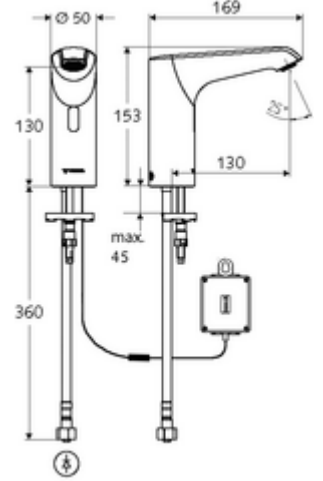

## HD-K mid. - Yüksek basınç / karıştırılmış su

Kızılötesi sensör kumandalı. Pille işletim. SCHELL su yönetim sistemi SWS ile ağ kurmak için uygun. SCHELL Single Control SSC üzerinden parametrelenebilir.

- Kızılötesi sensör tek delikli armatür
  - Kızılötesi sensör elektronik, programlanabilir
  - 6V ön filtreli eksensel selenoid valf
  - Akış regülatörü
  - Bağlantı kablosu 220 mm, 3 kutuplu konnektörlü, koruma sınıfı IP 65
- Pil bölmesi 6 V, koruma sınıfı IP 65
- 4x AA alkali pil 1,5 V
- Esnek bağlantı hortumu Clean-Fix S G 3/8 IG x 400 mm, entegre çekvalf (EN 1717: EB) ve ön filtre ile
- Lavabo montajı için sabitleme malzemesi
- Einstellmöglichkeiten über SWS SSC
  - Sensör kapsama alanı (kısa / orta / uzun)
  - Yakın refleks üzerinden programlama (Kapalı / Açık)
  - Maks. çalışma süresi (1 - 360 s)
  - Artçı çalışma süresi (0,6 - 60 s)
  - Durgunluk deşarjı (Kapalı / 5 - 600 s, son deşarjdan sonra her 1 - 240 h / her 1- 240 h)
  - Termal dezenfeksiyon için sürekli deşarj, haşlanma korumalı (Kapalı / 15 s - 600 s)
  - Sürekli akış (Kapalı / 15 - 600 s)
  - Enerji tasarruf modu (Kapalı / son kullanımdan sonra 1 - 254 h)
  - Temizlik durdur (Kapalı / 60 - 360 s)
- Einstellmöglichkeiten über Nahreflex
  - Sensör kapsama alanı (kısa / orta / uzun)
  - Durgunluk deşarjı (Kapalı / 30 s, son deşarjdan sonra her 24 h / her 24 h)
  - Termal dezenfeksiyon için sürekli deşarj, haşlanma korumalı (Kapalı / 300 s / 120 s)
  - Temizlik durdur (Kapalı / 60 s)
- Durchfluss: Durchfluss druckunabhängig, max.: 5 l/min
- Fließdruck: 1,0 - 5,0 bar
- Max. Ruhedruck: 8 bar
- Maks. işletim sıcaklığı: 70 °C (80 °C termal dezenfeksiyon için)
- Werkstoff: Mahfaza Pirinç; Su taşıyan parçalar Plastik
- Oberfläche: Krom
- : PA-IX 29072/IO, Belgaqua, WRAS talep edilen
- Durchflussklasse: O
- Gewicht: 1,80 kg/Adet
- Verpackungseinheit: 1