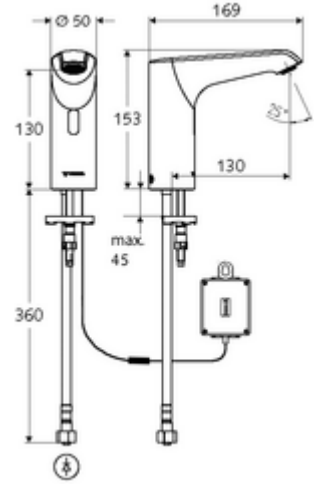

## HD-K mid. - Yüksek basınç / karıştırılmış su

Kızılötesi sensör kumandalı. Pille işletim. SCHELL su yönetim sistemi SWS ile ağ kurmak için uygun. SCHELL Single Control SSC üzerinden parametrelenebilir.

- Kızılötesi sensör tek delikli armatür
  - Kızılötesi sensör elektronik, programlanabilir
  - 6V ön filtreli eksensel selenoid valf
  - Akış regülatörü
  - Bağlantı kablosu 220 mm, 3 kutuplu konnektörlü, koruma sınıfı IP 65
- Pil bölmesi 6 V, koruma sınıfı IP 65
- 4x AA alkali pil 1,5 V
- Esnek bağlantı hortumu Clean-Fix S G 3/8 IG x 400 mm, entegre çekvalf (EN 1717: EB) ve ön filtre ile
- Lavabo montajı için sabitleme malzemesi
- Einstellmöglichkeiten über SWS SSC
  - Sensör kapsama alanı (kısa / orta / uzun)
  - Yakın refleks üzerinden programlama (Kapalı / Açık)
  - Maks. çalışma süresi (1 - 360 s)
  - Artçı çalışma süresi (0,6 - 60 s)
  - Durgunluk deşarjı (Kapalı / 5 - 600 s, son deşarjdan sonra her 1 - 240 h / her 1- 240 h)
  - Termal dezenfeksiyon için sürekli deşarj, haşlanma korumalı (Kapalı / 15 s - 600 s)
  - Sürekli akış (Kapalı / 15 - 600 s)
  - Enerji tasarruf modu (Kapalı / son kullanımdan sonra 1 - 254 h)
  - Temizlik durdur (Kapalı / 60 - 360 s)
- Einstellmöglichkeiten über Nahreflex
  - Sensör kapsama alanı (kısa / orta / uzun)
  - Durgunluk deşarjı (Kapalı / 30 s, son deşarjdan sonra her 24 h / her 24 h)
  - Termal dezenfeksiyon için sürekli deşarj, haşlanma korumalı (Kapalı / 300 s / 120 s)
  - Temizlik durdur (Kapalı / 60 s)
- Durchfluss: Durchfluss druckunabhängig, max.: 5 l/min
- Fließdruck: 1,0 - 5,0 bar
- Max. Ruhedruck: 8 bar
- Maks. işletim sıcaklığı: 70 °C (80 °C termal dezenfeksiyon için)
- Werkstoff: Mahfaza Pirinç; Su taşıyan parçalar Plastik
- Oberfläche: Krom
- : PA-IX 29072/IO, Belgaqua, WRAS talep edilen
- Durchflussklasse: O
- Gewicht: 1,80 kg/Adet
- Verpackungseinheit: 1