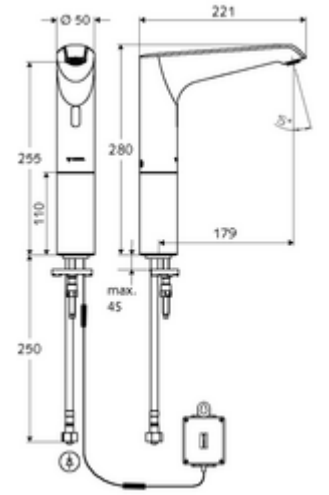

ürün numarası: 01 295 06 99

HD-K large - Yüksek basınç / karıştırılmış su

Kızılötesi sensör kumandalı. Pille işletim. SCHELL su yönetim sistemi SWS ile ağ kurmak için uygun. SCHELL Single Control SSC üzerinden parametrelenebilir.

- Kızılötesi sensör tek delikli armatür
 - Kızılötesi sensör elektronik, programlanabilir
 - Dikey boru uzatması
 - 6V ön filtreli eksensel selenoid valf
 - Akış regülatörü
 - Bağlantı kablosu 350 mm, 3 kutuplu konnektörlü, koruma sınıfı IP 65
- Pil bölmesi 6 V, koruma sınıfı IP 65
- 4x AA alkali pil 1,5 V
- Esnek bağlantı hortumu Clean-Fix S G 3/8 IG x 500 mm, entegre çekvalf (EN 1717: EB) ve ön filtre ile
- Lavabo montajı için sabitleme malzemesi
- Einstellmöglichkeiten über SWS SSC
 - Sensör kapsama alanı (kısa / orta / uzun)
 - Yakın refleks üzerinden programlama (Kapalı / Açık)
 - Maks. çalışma süresi (1 - 360 s)
 - Artçı çalışma süresi (0,6 - 60 s)
 - Durgunluk deşarjı (Kapalı / 5 - 600 s, son deşarjdan sonra her 1 - 240 h / her 1- 240 h)
 - Termal dezenfeksiyon için sürekli deşarj, haşlanma korumalı (Kapalı / 15 s - 600 s)
 - Sürekli akış (Kapalı / 15 - 600 s)
 - Enerji tasarruf modu (Kapalı / son kullanımdan sonra 1 - 254 h)
 - Temizlik durdur (Kapalı / 60 - 360 s)
- Einstellmöglichkeiten über Nahreflex
 - Sensör kapsama alanı (kısa / orta / uzun)
 - Durgunluk deşarjı (Kapalı / 30 s, son deşarjdan sonra her 24 h / her 24 h)
 - Termal dezenfeksiyon için sürekli deşarj, haşlanma korumalı (Kapalı / 300 s / 120 s)
 - Temizlik durdur (Kapalı / 60 s)
- Durchfluss: Durchfluss druckunabhängig, max.: 5 l/min
- Fließdruck: 1,0 - 5,0 bar
- Max. Ruhedruck: 8 bar
- Maks. işletim sıcaklığı: 70 °C (80 °C termal dezenfeksiyon için)
- Werkstoff: Mahfaza Pirinç; Su taşıyan parçalar Plastik
- Oberfläche: Krom
- : PA-IX 29072/IO, Belgaqua
- Durchflussklasse: O
- Gewicht: 2,57 kg/Adet
- Verpackungseinheit: 1