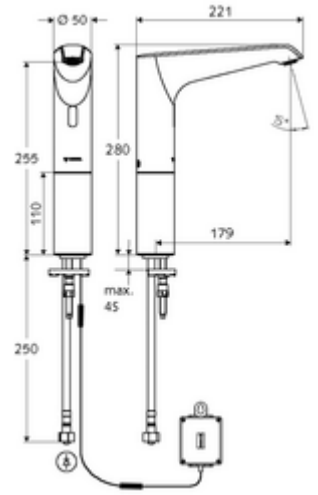

ürün numarası: 01 295 06 99

HD-K large - Yüksek basınç / karıştırılmış su

Kızılötesi sensör kumandalı. Pille işletim. SCHELL su yönetim sistemi SWS ile ağ kurmak için uygun. SCHELL Single Control SSC üzerinden parametrelenebilir.

- Kızılötesi sensör tek delikli armatür
 - Kızılötesi sensör elektronik, programlanabilir
 - Dikey boru uzatması
 - 6V ön filtreli eksensel selenoid valf
 - Akış regülatörü
 - Bağlantı kablosu 350 mm, 3 kutuplu konnektörlü, koruma sınıfı IP 65
- Pil bölmesi 6 V, koruma sınıfı IP 65
- 4x AA alkali pil 1,5 V
- Esnek bağlantı hortumu Clean-Fix S G 3/8 IG x 500 mm, entegre çekvalf (EN 1717: EB) ve ön filtre ile
- Lavabo montajı için sabitleme malzemesi
- Einstellmöglichkeiten über SWS SSC
 - Sensör kapsama alanı (kısa / orta / uzun)
 - Yakın refleks üzerinden programlama (Kapalı / Açık)
 - Maks. çalışma süresi (1 - 360 s)
 - Artçı çalışma süresi (0,6 - 60 s)
 - Durgunluk deşarjı (Kapalı / 5 - 600 s, son deşarjdan sonra her 1 - 240 h / her 1- 240 h)
 - Termal dezenfeksiyon için sürekli deşarj, haşlanma korumalı (Kapalı / 15 s - 600 s)
 - Sürekli akış (Kapalı / 15 - 600 s)
 - Enerji tasarruf modu (Kapalı / son kullanımdan sonra 1 - 254 h)
 - Temizlik durdur (Kapalı / 60 - 360 s)
- Einstellmöglichkeiten über Nahreflex
 - Sensör kapsama alanı (kısa / orta / uzun)
 - Durgunluk deşarjı (Kapalı / 30 s, son deşarjdan sonra her 24 h / her 24 h)
 - Termal dezenfeksiyon için sürekli deşarj, haşlanma korumalı (Kapalı / 300 s / 120 s)
 - Temizlik durdur (Kapalı / 60 s)
- Durchfluss: Durchfluss druckunabhängig, max.: 5 l/min
- Fließdruck: 1,0 - 5,0 bar
- Max. Ruhedruck: 8 bar
- Maks. işletim sıcaklığı: 70 °C (80 °C termal dezenfeksiyon için)
- Werkstoff: Mahfaza Pirinç; Su taşıyan parçalar Plastik
- Oberfläche: Krom
- : PA-IX 29072/IO, Belgaqua
- Durchflussklasse: O
- Gewicht: 2,57 kg/Adet
- Verpackungseinheit: 1