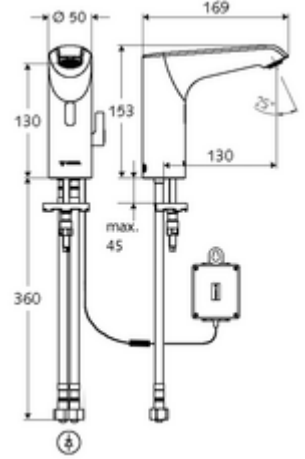

ürün numarası: 01 297 06 99

HD-M mid. - Yüksek basınç karma su

Kızılötesi sensör kumandalı. Pille işletim. SCHELL su yönetim sistemi SWS ile ağ kurmak için uygun. SCHELL Single Control SSC üzerinden parametrelenebilir.

- Kızılötesi sensör tek delikli armatür
 - Termostat
 - Kızılötesi sensör elektronik, programlanabilir
 - 6V ön filtreli eksensel selenoid valf
 - Akış regülatörü
 - Bağlantı kablosu 220 mm, 3 kutuplu konnektörlü, koruma sınıfı IP 65
 - Pil bölmesi 6 V, koruma sınıfı IP 65
 - 4x AA alkali pil 1,5 V
 - 2 esnek bağlantı hortumu Clean-Fix S G 3/8 IG x 400 mm, entegre çekvalf (Çekvalf, EN 1717: EB) ve ön filtre ile
 - Lavabo montajı için sabitleme malzemesi
-
- Einstellmöglichkeiten über SWS SSC
 - Sensör kapsama alanı (kısa / orta / uzun)
 - Yakın refleks üzerinden programlama (Kapalı / Açık)
 - Maks. çalışma süresi (1 - 360 s)
 - Artçı çalışma süresi (0,6 - 60 s)
 - Durgunluk deşarjı (Kapalı / 5 - 600 s, son deşarjdan sonra her 1 - 240 h / her 1- 240 h)
 - Termal dezenfeksiyon için sürekli deşarj, haşlanma korumalı (Kapalı / 15 s - 600 s)
 - Sürekli akış (Kapalı / 15 - 600 s)
 - Enerji tasarruf modu (Kapalı / son kullanımdan sonra 1 - 254 h)
 - Temizlik durdur (Kapalı / 60 - 360 s)
 - Einstellmöglichkeiten über Nahreflex
 - Sensör kapsama alanı (kısa / orta / uzun)
 - Durgunluk deşarjı (Kapalı / 30 s, son deşarjdan sonra her 24 h / her 24 h)
 - Termal dezenfeksiyon için sürekli deşarj, haşlanma korumalı (Kapalı / 300 s / 120 s)
 - Temizlik durdur (Kapalı / 60 s)
 - Durchfluss: Durchfluss druckunabhängig, max.: 5 l/min
 - Fließdruck: 1,0 - 5,0 bar
 - Max. Ruhedruck: 8 bar
 - Maks. işletim sıcaklığı: 70 °C (80 °C termal dezenfeksiyon için)
 - Werkstoff: Mahfaza Pirinç; Su taşıyan parçalar Plastik
 - Oberfläche: Krom
 - : PA-IX 29072/IO, Belgaqua, WRAS talep edilen
 - Durchflussklasse: O
-
- Gewicht: 2,04 kg/Adet
 - Verpackungseinheit: 1