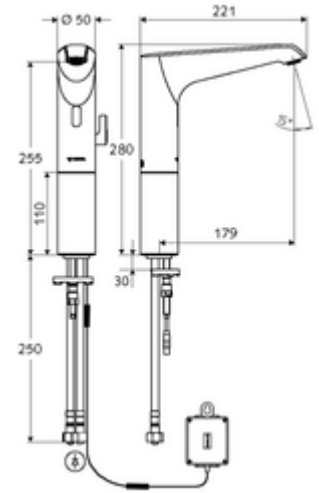

## HD-M large - Yüksek basınç karma su

Kızılötesi sensör kumandalı. Pille işletim. SCHELL su yönetim sistemi SWS ile ağ kurmak için uygun. SCHELL Single Control SSC üzerinden parametrelenebilir.

- Kızılötesi sensör tek delikli armatür
  - Termostat
  - Kızılötesi sensör elektronik, programlanabilir
  - Dikey boru uzatması
  - 6V ön filtreli eksensel selenoid valf
  - Akış regülatörü
  - Bağlantı kablosu 350 mm, 3 kutuplu konnektörlü, koruma sınıfı IP 65
- Pil bölmesi 6 V, koruma sınıfı IP 65
- 4x AA alkali pil 1,5 V
- 2 esnek bağlantı hortumu Clean-Fix S G 3/8 IG x 500 mm, entegre çekvalf (Çekvalf, EN 1717: EB) ve ön filtre ile
- Lavabo montajı için sabitleme malzemesi
- Einstellmöglichkeiten über SWS SSC
  - Sensör kapsama alanı (kısa / orta / uzun)
  - Yakın refleks üzerinden programlama (Kapalı / Açık)
  - Maks. çalışma süresi (1 - 360 s)
  - Artçı çalışma süresi (0,6 - 60 s)
  - Durgunluk deşarjı (Kapalı / 5 - 600 s, son deşarjdan sonra her 1 - 240 h / her 1 - 240 h)
  - Termal dezenfeksiyon için sürekli deşarj, haşlanma korumalı (Kapalı / 15 s - 600 s)
  - Sürekli akış (Kapalı / 15 - 600 s)
  - Enerji tasarruf modu (Kapalı / son kullanımdan sonra 1 - 254 h)
  - Temizlik durdur (Kapalı / 60 - 360 s)
- Einstellmöglichkeiten über Nahreflex
  - Sensör kapsama alanı (kısa / orta / uzun)
  - Durgunluk deşarjı (Kapalı / 30 s, son deşarjdan sonra her 24 h / her 24 h)
  - Termal dezenfeksiyon için sürekli deşarj, haşlanma korumalı (Kapalı / 300 s / 120 s)
  - Temizlik durdur (Kapalı / 60 s)
- Durchfluss: Durchfluss druckunabhängig, max.: 5 l/min
- Fließdruck: 1,0 - 5,0 bar
- Max. Ruhedruck: 8 bar
- Maks. işletim sıcaklığı: 70 °C (80 °C termal dezenfeksiyon için)
- Werkstoff: Mahfaza Pirinç; Su taşıyan parçalar Plastik
- Oberfläche: Krom
- Bağlantı: 2x G 3/8 IG
- : PA-IX 29072/IO, Belgaqua
- Durchflussklasse: O
- Gewicht: 2,68 kg/Adet
- Verpackungseinheit: 1