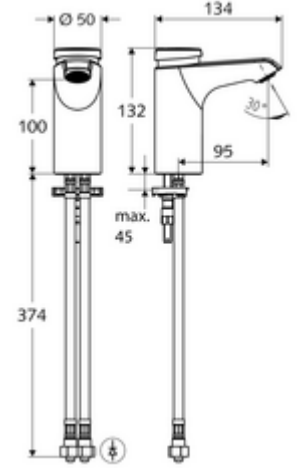

ürün numarası: 02 156 06 99

HD-M small - Yüksek basıncı karma su

Otomatik kapanmalı manuel tetikleme. Basit çalışma süresi ayarlı.

- Zaman ayarlı tek delikli armatür
 - Zaman ayarlı Kartus SC II sıcak su ayarlı
 - Akış regülatörü
 - 2 esnek bağlantı hortumu Clean-Fix S G 3/8 IG x 380 mm, entegre çekvalf (Çekvalf, EN 1717: EB) ve ön filtre ile
 - Lavabo montajı için sabitleme malzemesi
-
- Laufzeit: 2 - 15 s (7 s)
 - Durchfluss: Durchfluss druckunabhängig, max.: 5 l/min
 - Fließdruck: 1,0 - 5,0 bar
 - Max. Ruhedruck: 8 bar
 - Maks. işletim sıcaklığı: 70 °C (80 °C termal dezenfeksiyon için)
 - Werkstoff: Mahfaza Pirinç, içme suyu yönetmeliğine uygun
 - Oberfläche: Krom
 - Bağlantı: 2x G 3/8 IG
 - : PA-IX 29071/IO, Belgaqua
 - Durchflussklasse: O
-
- Gewicht: 1,85 kg/Adet
 - Verpackungseinheit: 1