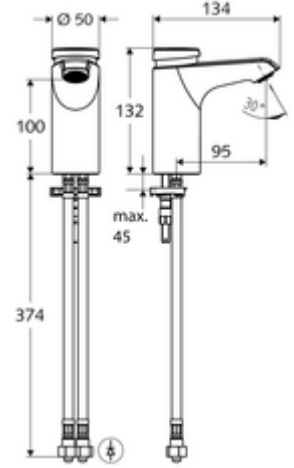

ürün numarası: 02 156 06 99

HD-M small - Yüksek basıncı karma su

Otomatik kapanmalı manuel tetikleme. Basit çalışma süresi ayarı.

- Zaman ayarlı tek delikli armatür
 - Zaman ayarlı Kartus SC II sıcak su ayarlı
 - Akış regülatörü
 - 2 esnek bağlantı hortumu Clean-Fix S G 3/8 IG x 380 mm, entegre çekvalf (Çekvalf, EN 1717: EB) ve ön filtre ile
 - Lavabo montajı için sabitleme malzemesi
-
- Laufzeit: 2 - 15 s (7 s)
 - Durchfluss: Durchfluss druckunabhängig, max.: 5 l/min
 - Fließdruck: 1,0 - 5,0 bar
 - Max. Ruhedruck: 8 bar
 - Maks. işletim sıcaklığı: 70 °C (80 °C termal dezenfeksiyon için)
 - Werkstoff: Mahfaza Pirinç, içme suyu yönetmeliğine uygun
 - Oberfläche: Krom
 - Bağlantı: 2x G 3/8 IG
 - : PA-IX 29071/IO, Belgaqua
 - Durchflussklasse: O
-
- Gewicht: 1,85 kg/Adet
 - Verpackungseinheit: 1