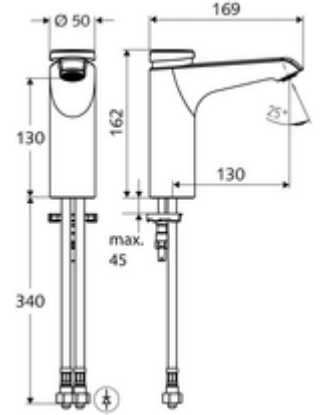

ürün numarası: 02 157 06 99

HD-M mid. - Yüksek basınç karma su

Otomatik kapanmalı manuel tetikleme. Basit çalışma süresi ayarı.

- Zaman ayarlı tek delikli armatür
 - Zaman ayarlı Kartus SC II sıcak su ayarlı
 - Akış regülatörü
- 2 esnek bağlantı hortumu Clean-Fix S G 3/8 IG x 380 mm, entegre çekvalf (Çekvalf, EN 1717: EB) ve ön filtre ile
- Lavabo montajı için sabitleme malzemesi
- Laufzeit: 2 - 15 s (7 s)
- Durchfluss: Durchfluss druckunabhängig, max.: 5 l/min
- Fließdruck: 1,0 - 5,0 bar
- Max. Ruhedruck: 8 bar
- Maks. işletim sıcaklığı: 70 °C (80 °C termal dezenfeksiyon için)
- Werkstoff: Mahfaza Pirinç, içme suyu yönetmeliğine uygun
- Oberfläche: Krom
- Bağlantı: 2x G 3/8 IG
- : PA-IX 29071/IO, Belgaqua
- Durchflussklasse: O
- Gewicht: 2,05 kg/Adet
- Verpackungseinheit: 1