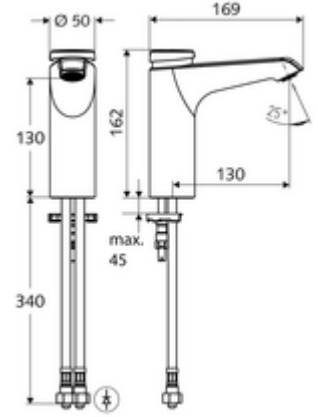

ürün numarası: 02 157 06 99

HD-M mid. - Yüksek basınç karma su

Otomatik kapanmalı manuel tetikleme. Basit çalışma süresi ayarı.

- Zaman ayarlı tek delikli armatür
 - Zaman ayarlı Kartus SC II sıcak su ayarlı
 - Akış regülatörü
- 2 esnek bağlantı hortumu Clean-Fix S G 3/8 IG x 380 mm, entegre çekvalf (Çekvalf, EN 1717: EB) ve ön filtre ile
- Lavabo montajı için sabitleme malzemesi
- Laufzeit: 2 - 15 s (7 s)
- Durchfluss: Durchfluss druckunabhängig, max.: 5 l/min
- Fließdruck: 1,0 - 5,0 bar
- Max. Ruhedruck: 8 bar
- Maks. işletim sıcaklığı: 70 °C (80 °C termal dezenfeksiyon için)
- Werkstoff: Mahfaza Pirinç, içme suyu yönetmeliğine uygun
- Oberfläche: Krom
- Bağlantı: 2x G 3/8 IG
- : PA-IX 29071/IO, Belgaqua
- Durchflussklasse: O
- Gewicht: 2,05 kg/Adet
- Verpackungseinheit: 1