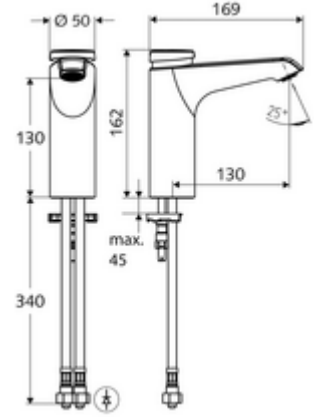

## HD-M mid. - Yüksek basınç karma su

Otomatik kapanmalı manuel tetikleme. Basit çalışma süresi ayarı.

- Zaman ayarlı tek delikli armatür
  - Zaman ayarlı Kartus SC II sıcak su ayarlı
  - Akış regülatörü
- 2 esnek bağlantı hortumu Clean-Fix S G 3/8 IG x 380 mm, entegre çekvalf (Çekvalf, EN 1717: EB) ve ön filtre ile
- Lavabo montajı için sabitleme malzemesi
- Laufzeit: 2 - 15 s (7 s )
- Durchfluss: Durchfluss druckunabhängig, max.: 5 l/min
- Fließdruck: 1,0 - 5,0 bar
- Max. Ruhedruck: 8 bar
- Maks. işletim sıcaklığı: 70 °C (80 °C termal dezenfeksiyon için)
- Werkstoff: Mahfaza Pirinç, içme suyu yönetmeliğine uygun
- Oberfläche: Krom
- Bağlantı: 2x G 3/8 IG
- : PA-IX 29071/IO, Belgaqua
- Durchflussklasse: O
- Gewicht: 2,05 kg/Adet
- Verpackungseinheit: 1