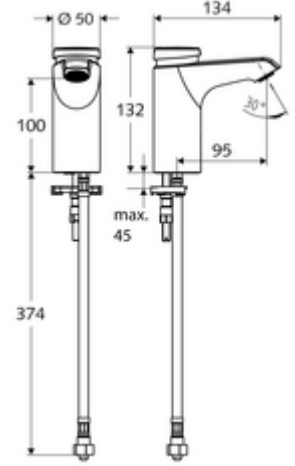

ürün numarası: 02 158 06 99

HD-K small - Yüksek basınç / karıştırılmış su

Otomatik kapanmalı manuel tetikleme. Basit çalışma süresi ayarı.

- Zaman ayarlı tek delikli armatür
  - Zaman ayarlı Kartus SC II
  - Akış regülatörü
- Esnek bağlantı hortumu Clean-Fix S G 3/8 IG x 380 mm, ön filtre ile
- Lavabo montajı için sabitleme malzemesi

- Laufzeit: 2 - 15 s (7 s)
- Durchfluss: Durchfluss druckunabhängig, max.: 5 l/min
- Fließdruck: 1,0 - 5,0 bar
- Max. Ruhedruck: 8 bar
- Maks. işletim sıcaklığı: 70 °C (80 °C termal dezenfeksiyon için)
- Werkstoff: Mahfaza Pirinç, içme suyu yönetmeliğine uygun
- Oberfläche: Krom
- Bağlantı: G 3/8 IG
- : PA-IX 29071/IO
- Durchflussklasse: O

- Gewicht: 1,77 kg/Adet
- Verpackungseinheit: 1

Makale numarası.: 05 430 06 99

Makale numarası.: 02 002 06 99

Makale numarası.: 02 000 06 99

veya

veya