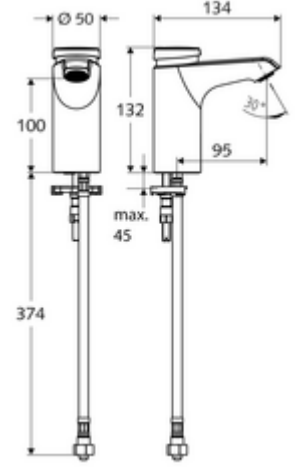

ürün numarası: 02 158 06 99

HD-K small - Yüksek basınç / karıştırılmış su

Otomatik kapanmalı manuel tetikleme. Basit çalışma süresi ayarı.

- Zaman ayarlı tek delikli armatür
  - Zaman ayarlı Kartus SC II
  - Akış regülatörü
- Esnek bağlantı hortumu Clean-Fix S G 3/8 IG x 380 mm, ön filtre ile
- Lavabo montajı için sabitleme malzemesi

- Laufzeit: 2 - 15 s (7 s)
- Durchfluss: Durchfluss druckunabhängig, max.: 5 l/min
- Fließdruck: 1,0 - 5,0 bar
- Max. Ruhedruck: 8 bar
- Maks. işletim sıcaklığı: 70 °C (80 °C termal dezenfeksiyon için)
- Werkstoff: Mahfaza Pirinç, içme suyu yönetmeliğine uygun
- Oberfläche: Krom
- Bağlantı: G 3/8 IG
- : PA-IX 29071/IO
- Durchflussklasse: O

- Gewicht: 1,77 kg/Adet
- Verpackungseinheit: 1

Makale numarası.: 05 430 06 99

Makale numarası.: 02 002 06 99

Makale numarası.: 02 000 06 99

veya

veya