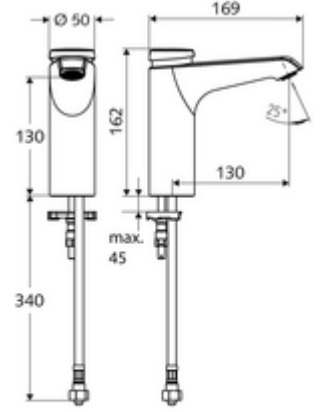

ürün numarası: 02 159 06 99

HD-K mid. - Yüksek basınç / karıştırılmış su

Otomatik kapanmalı manuel tetikleme. Basit çalışma süresi ayarı.

- Zaman ayarlı tek delikli armatür
 - Zaman ayarlı Kartus SC II
 - Akış regülatörü
- Esnek bağlantı hortumu Clean-Fix S G 3/8 IG x 380 mm, ön filtre ile
- Lavabo montajı için sabitleme malzemesi

- Laufzeit: 2 - 15 s (7 s)
- Durchfluss: Durchfluss druckunabhängig, max.: 5 l/min
- Fließdruck: 1,0 - 5,0 bar
- Max. Ruhedruck: 8 bar
- Maks. işletim sıcaklığı: 70 °C (80 °C termal dezenfeksiyon için)
- Werkstoff: Mahfaza Pirinç, içme suyu yönetmeliğine uygun
- Oberfläche: Krom
- Bağlantı: G 3/8 IG
- : PA-IX 29071/IO
- Durchflussklasse: O

- Gewicht: 2,00 kg/Adet
- Verpackungseinheit: 1

Makale numarası.: 05 430 06 99

Makale numarası.: 02 002 06 99

Makale numarası.: 02 000 06 99

veya

veya