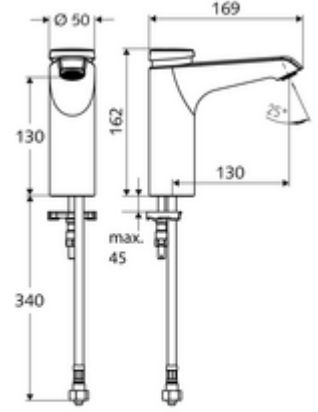

ürün numarası: 02 159 06 99

HD-K mid. - Yüksek basınç / karıştırılmış su

Otomatik kapanmalı manuel tetikleme. Basit çalışma süresi ayarı.

- Zaman ayarlı tek delikli armatür
 - Zaman ayarlı Kartus SC II
 - Akış regülatörü
- Esnek bağlantı hortumu Clean-Fix S G 3/8 IG x 380 mm, ön filtre ile
- Lavabo montajı için sabitleme malzemesi

- Laufzeit: 2 - 15 s (7 s)
- Durchfluss: Durchfluss druckunabhängig, max.: 5 l/min
- Fließdruck: 1,0 - 5,0 bar
- Max. Ruhedruck: 8 bar
- Maks. işletim sıcaklığı: 70 °C (80 °C termal dezenfeksiyon için)
- Werkstoff: Mahfaza Pirinç, içme suyu yönetmeliğine uygun
- Oberfläche: Krom
- Bağlantı: G 3/8 IG
- : PA-IX 29071/IO
- Durchflussklasse: O

- Gewicht: 2,00 kg/Adet
- Verpackungseinheit: 1

Makale numarası.: 05 430 06 99